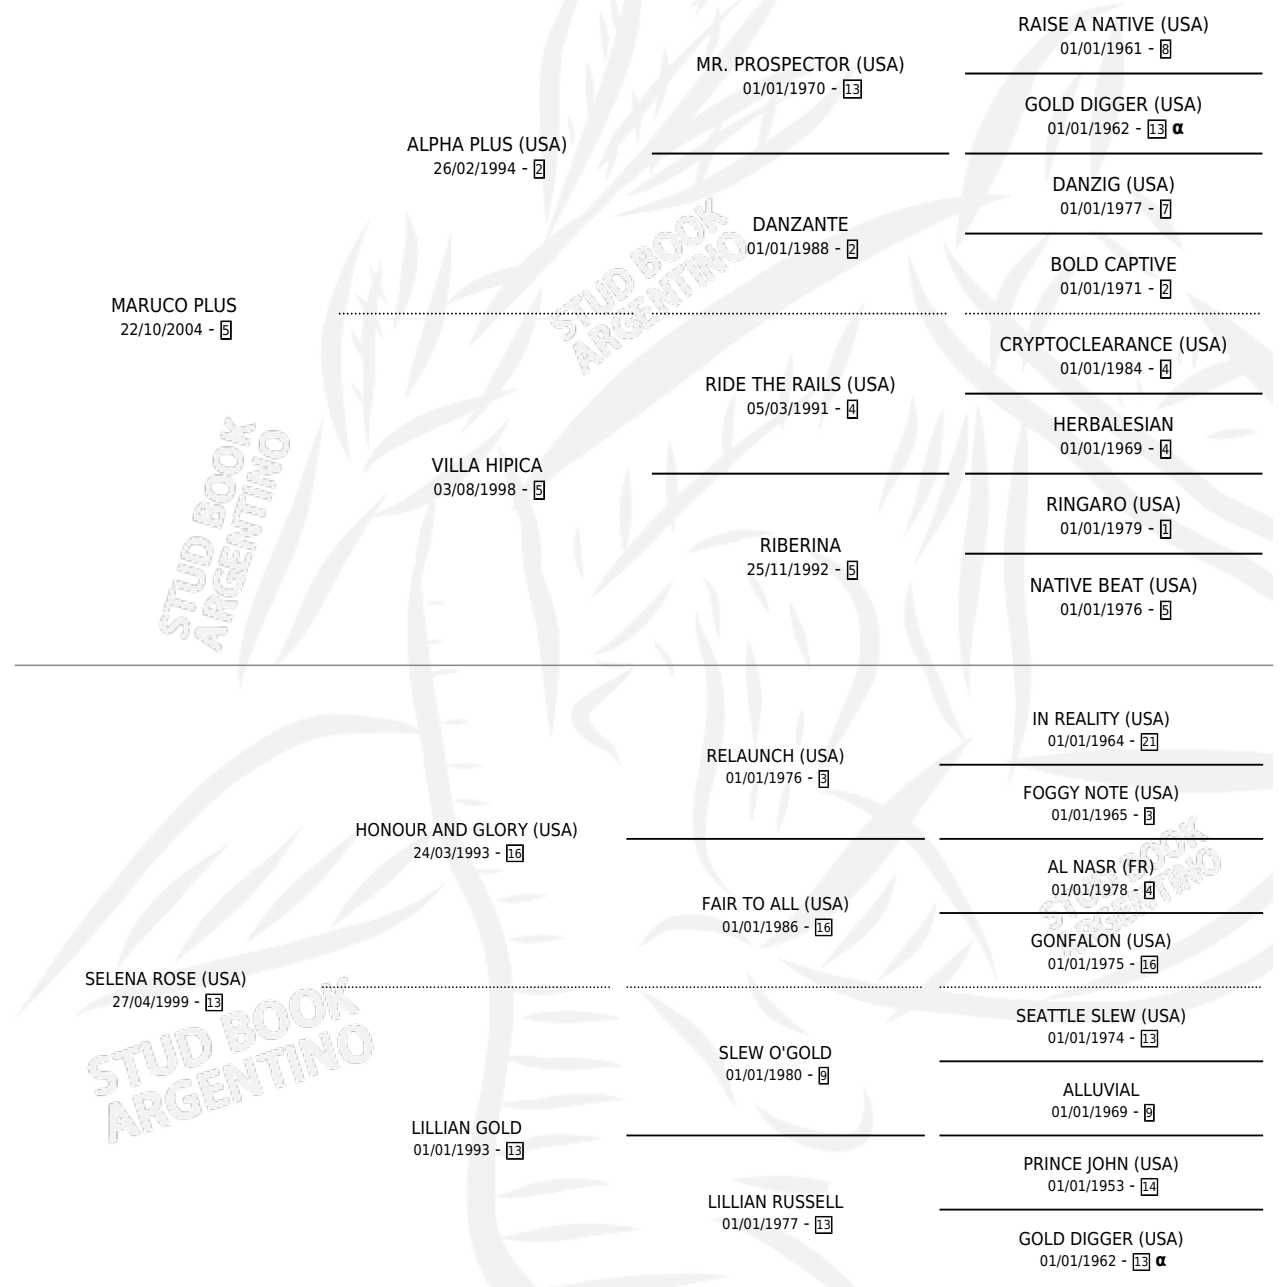

GLORY ZEN

por **MARUCO PLUS** y **SELENA ROSE (USA)** por **HONOUR AND GLORY (USA)**

PEDIGREE

Argentina · Hembra · Zaino · SP · 25/10/2013
Familia 13-c · Volumen 41

ESTADO

TIPIFICACIÓN SANGUÍNEA	X
TIPIFICACIÓN POR ADN	✓
PASAPORTE	✓
IDENTIFICACIÓN POR MICROCHIP	✓
REPRODUCTOR	✓

Lugar de nacimiento: La Gringa
Criador: La Gringa

~

HIJOS

	MACHOS	HEMBRAS
1 NACIERON	0	1
SIN ACTUACIONES		

INBREEDING : α

CAMPAÑA

Solo carreras oficiales de Argentina

POR EDAD