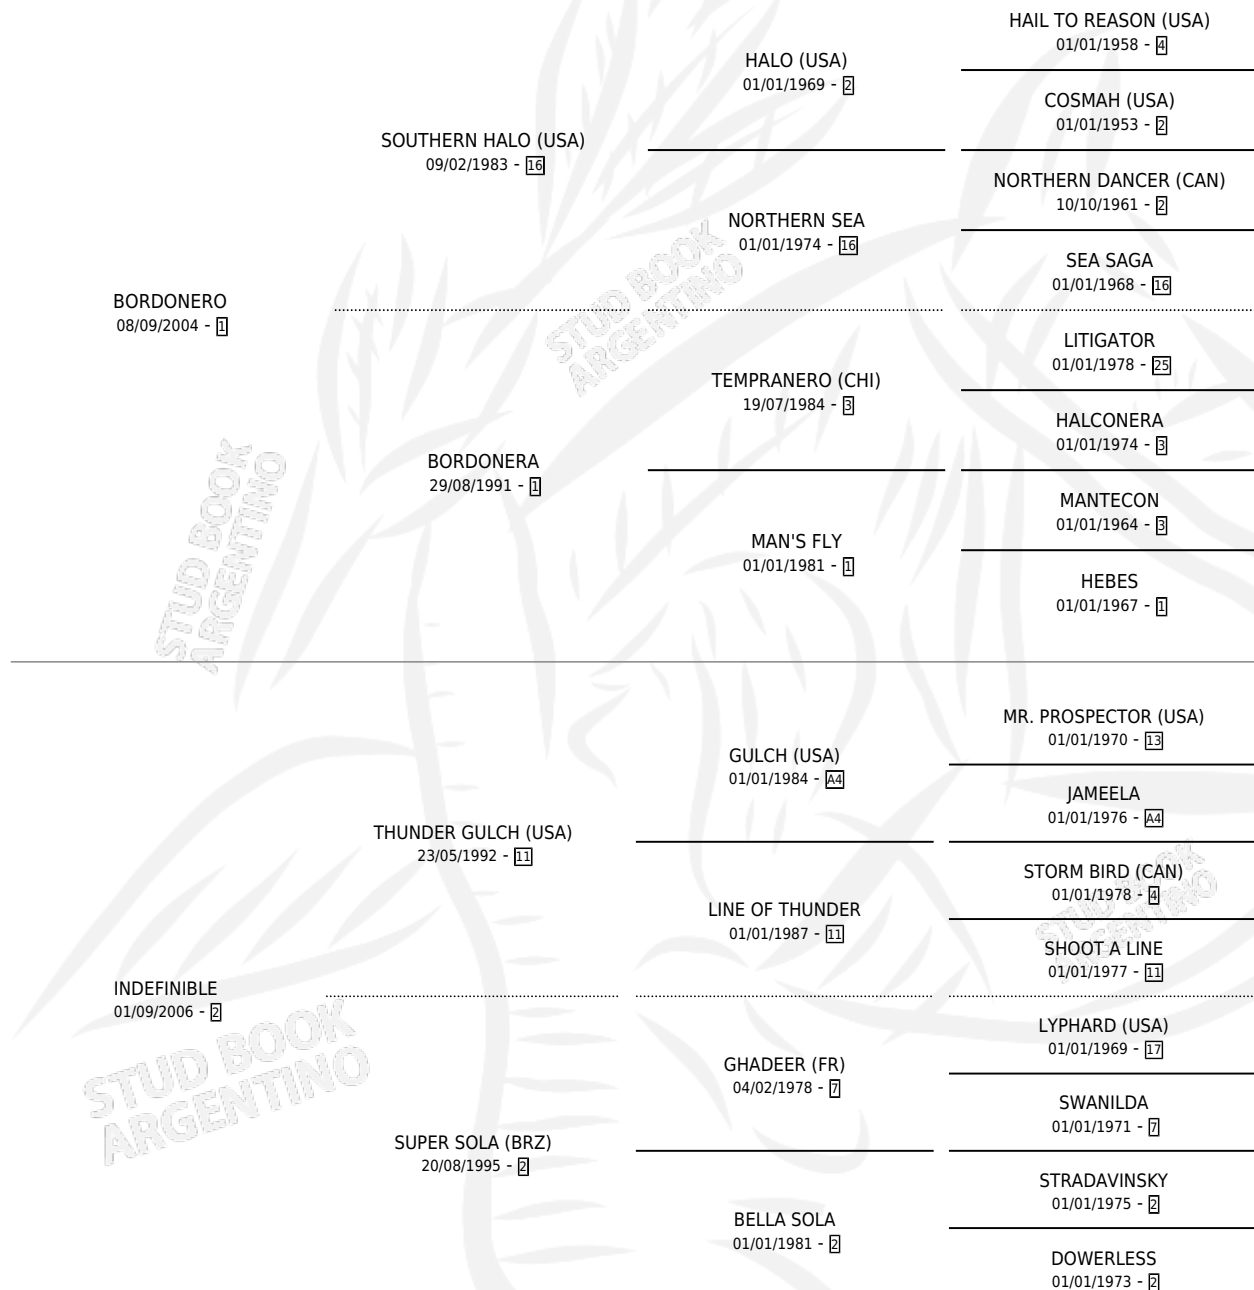

BORDO INDESCIFRABLE

por BORDONERO y INDEFINIBLE por THUNDER GULCH (USA)

Argentina · Macho · Alazan · SP · 22/10/2013
Familia 2-n · Volumen 41

ESTADO

TIPIFICACIÓN SANGUÍNEA	X
TIPIFICACIÓN POR ADN	✓
PASAPORTE	✓
IDENTIFICACIÓN POR MICROCHIP	✓
REPRODUCTOR	X

Lugar de nacimiento: Mi Gran Sueño
Criador: Vistas Serranas S.A.

PEDIGREE

CAMPAÑA

Solo carreras oficiales de Argentina

POR EDAD

EDAD	CC	1°	2°	3°	4°	5°	NP	CLC	CLG	CLCG1	CLGG1	IMPORTE	GANANCIA / CC
5 AÑOS	2	0	0	1	0	0	1	0	0	0	0	\$11,520	\$5,760
8 AÑOS	9	2	0	0	3	1	3	0	0	0	0	\$317,385	\$35,265
9 AÑOS	1	0	0	0	1	0	0	0	0	0	0	\$21,010	\$21,010
TOTALES	12	2	0	1	4	1	4	0	0	0	0	\$349,915	\$29,160
%		16.7%	0.0%	8.3%	33.3%	8.3%	33.3%	0.0%	0.0%	0.0%	0.0%		