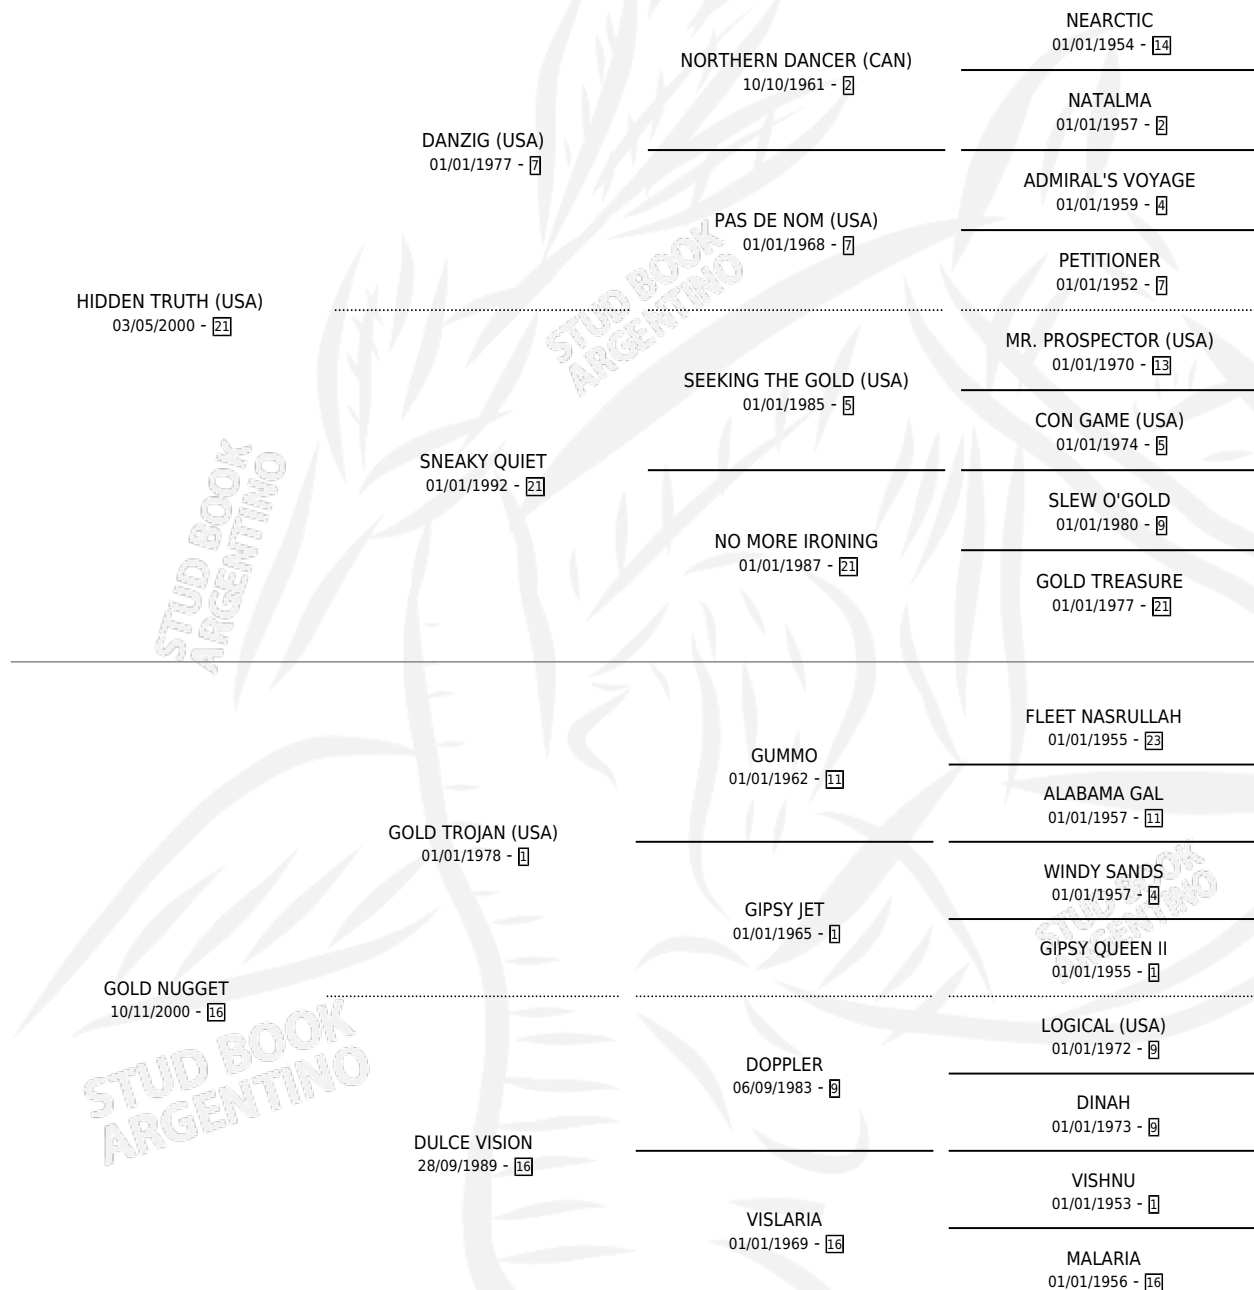

RENEGADO TRUTH

por **HIDDEN TRUTH (USA)** y **GOLD NUGGET** por **GOLD TROJAN (USA)**

Argentina · Macho · Zaino · SP · 08/10/2013
Familia 16-c · Volumen 41

ESTADO

TIPIFICACIÓN SANGUÍNEA	X
TIPIFICACIÓN POR ADN	✓
PASAPORTE	✓
IDENTIFICACIÓN POR MICROCHIP	✓
REPRODUCTOR	X

Lugar de nacimiento: Campo particular
Criador: Garcia Eduardo Alberto

PEDIGREE

CAMPAÑA

Solo carreras oficiales de Argentina

POR EDAD

EDAD	CC	1°	2°	3°	4°	5°	NP	CLC	CLG	CLCG1	CLGG1	IMPORTE	GANANCIA / CC
3 AÑOS	2	0	0	0	0	0	2	0	0	0	0	\$0	\$0
4 AÑOS	4	0	1	0	0	1	2	0	0	0	0	\$38,915	\$9,729
5 AÑOS	1	0	0	1	0	0	0	0	0	0	0	\$19,000	\$19,000
6 AÑOS	1	0	0	0	0	0	1	0	0	0	0	\$0	\$0
TOTALES	8	0	1	1	0	1	5	0	0	0	0	\$57,915	\$7,239
%		0.0%	12.5%	12.5%	0.0%	12.5%	62.5%	0.0%	0.0%	0.0%	0.0%		

Placés en San Isidro y Palermo en 8 carreras disputadas.

POR DISTANCIA

HIPODROMO	CC	1°	2°	3°	4°	5°	NP	CLC	CLG	CLCG1	CLGG1	IMPORTE
PALERMO	4	0	0	1	0	0	3	0	0	0	0	\$19,000
1200 MTS	3	0	0	1	0	0	2	0	0	0	0	\$19,000
1000 MTS	1	0	0	0	0	0	1	0	0	0	0	\$0
SAN ISIDRO	4	0	1	0	0	1	2	0	0	0	0	\$38,915
1000 MTS	3	0	1	0	0	1	1	0	0	0	0	\$38,915
1300 MTS	1	0	0	0	0	0	1	0	0	0	0	\$0