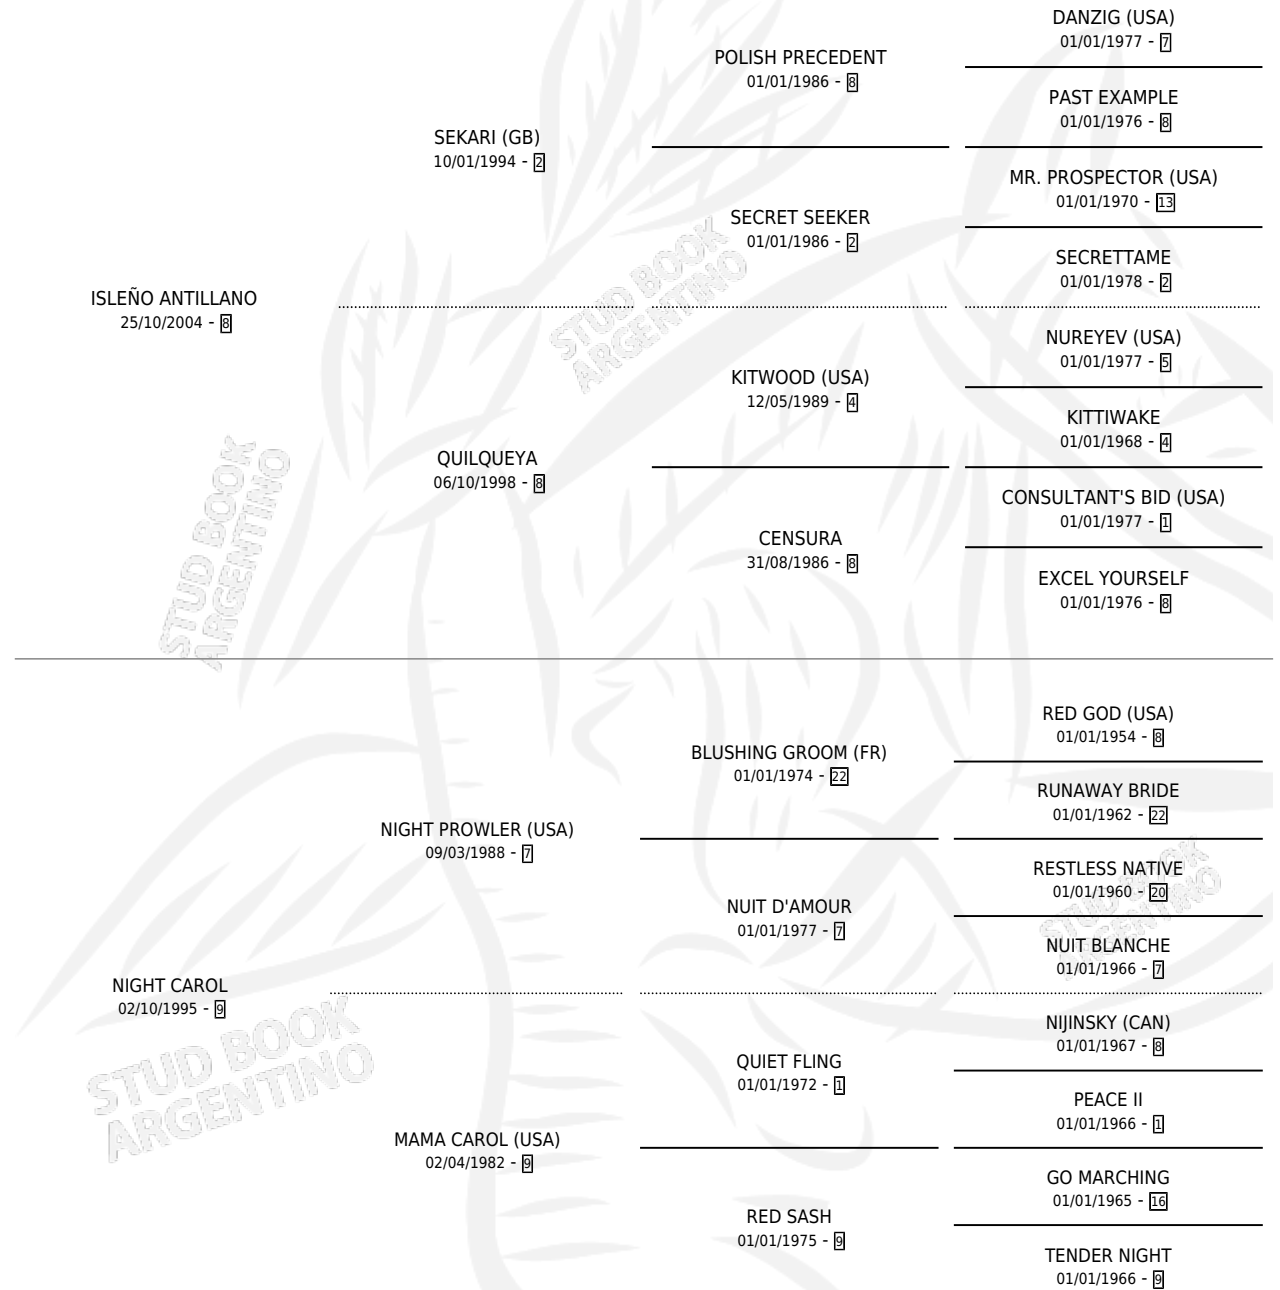

SOY CUARTEADORA

por ISLEÑO ANTILLANO y NIGHT CAROL por NIGHT PROWLER (USA)

Argentina · Hembra · Alazan · SP · 27/09/2013
Familia 9-c · Volumen 41

ESTADO

TIPIFICACIÓN SANGUÍNEA	X
TIPIFICACIÓN POR ADN	X
PASAPORTE	X
IDENTIFICACIÓN POR MICROCHIP	X
REPRODUCTOR	X

Lugar de nacimiento: La Margarita
Criador: La Margarita

PEDIGREE

SOY CUARTEADORA

Datos oficiales del Stud Book Argentino

Documento generado el 06/05/2026

studbook.org.ar