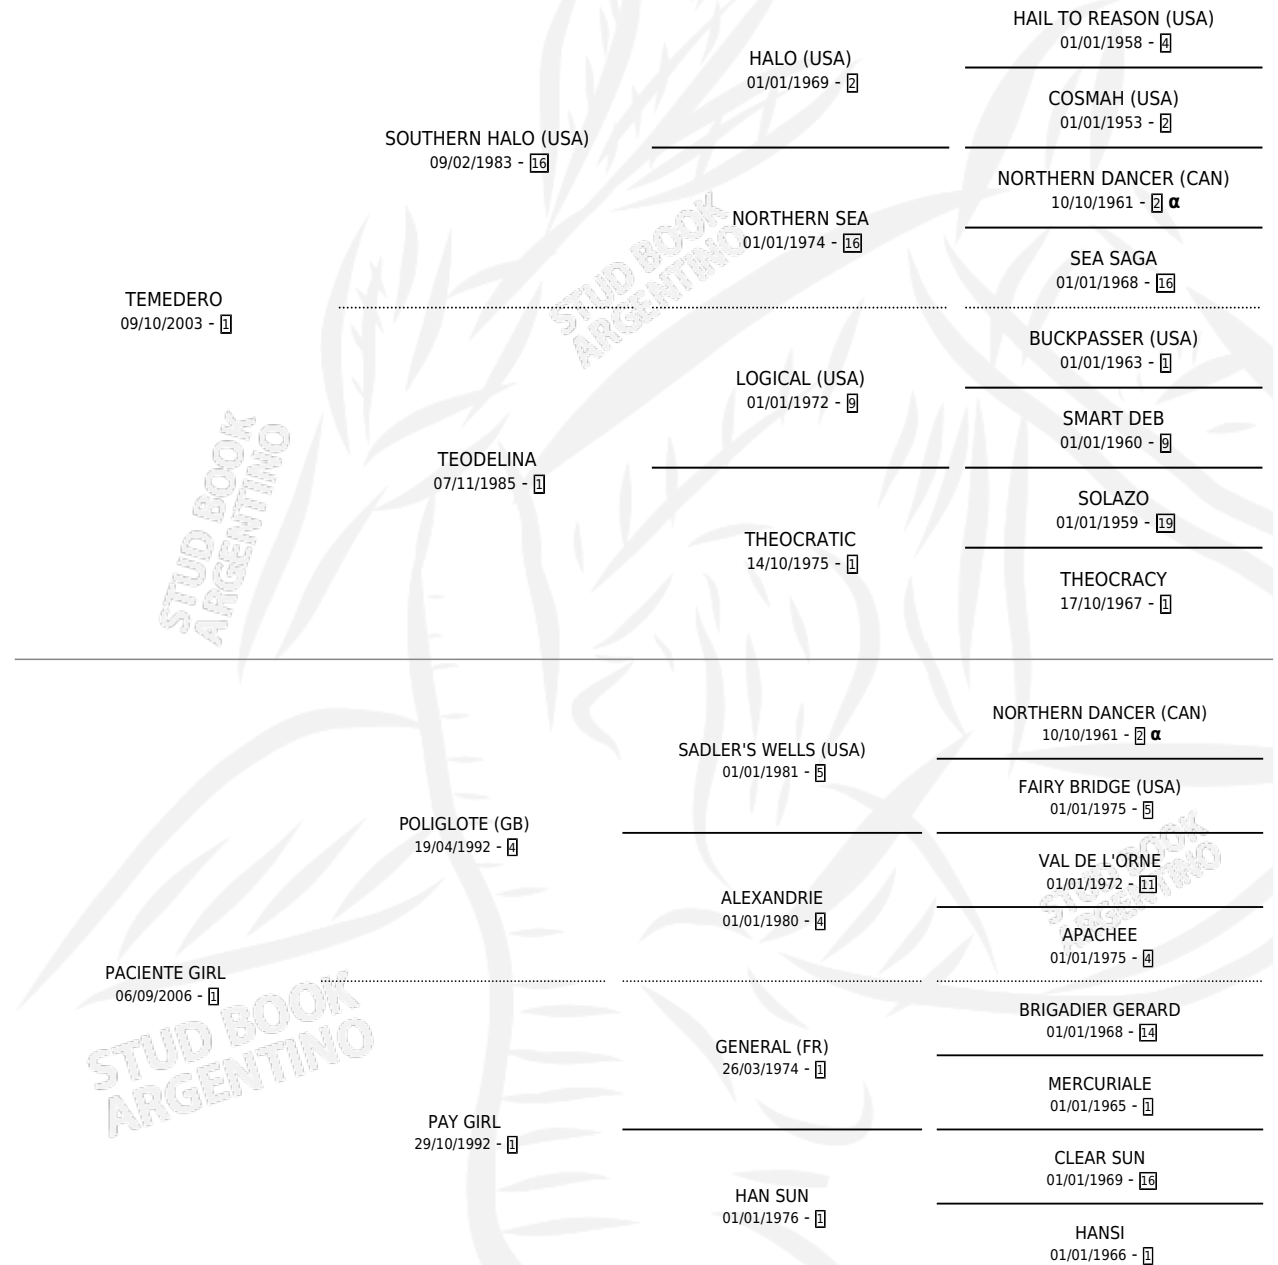

LA MEJOR RASH

por TEMEDERO y PACIENTE GIRL por POLIGLOTE (GB)

Argentina · Hembra · Zaino · SP · 23/10/2013
Familia 1-w · Volumen 41

ESTADO

TIPIFICACIÓN SANGUÍNEA	X
TIPIFICACIÓN POR ADN	✓
PASAPORTE	✓
IDENTIFICACIÓN POR MICROCHIP	✓
REPRODUCTOR	X

Lugar de nacimiento: Gui-ro-ve

Criador: Gui-ro-ve

PEDIGREE

INBREEDING : α

CAMPAÑA

Solo carreras oficiales de Argentina

POR EDAD

EDAD	CC	1°	2°	3°	4°	5°	NP	CLC	CLG	CLCG1	CLGG1	IMPORTE	GANANCIA / CC
4 AÑOS	2	0	0	0	0	0	2	0	0	0	0	\$0	\$0
TOTALES	2	0	0	0	0	0	2	0	0	0	0	\$0	\$0
%		0.0%	0.0%	0.0%	0.0%	0.0%	100%	0.0%	0.0%	0.0%	0.0%		