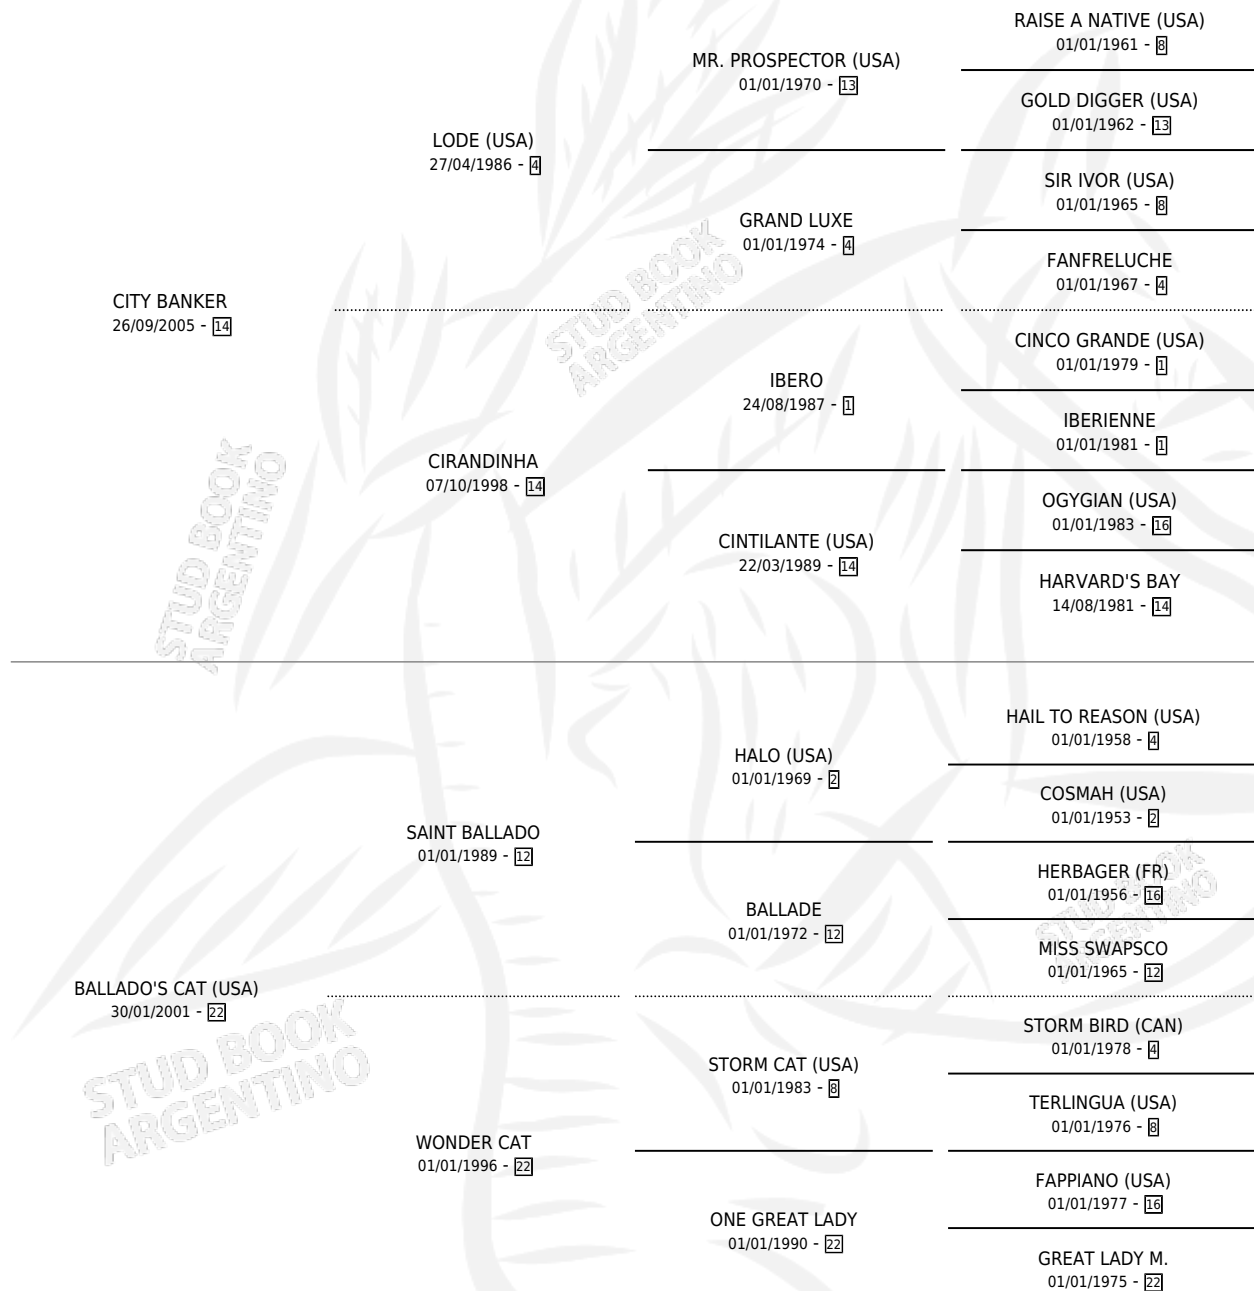

BALLADO'S QUEEN

por CITY BANKER y BALLADO'S CAT (USA) por SAINT BALLADO

Argentina · Hembra · Zaino · SP · 08/10/2013
Familia 22-d · Volumen 41

ESTADO

TIPIFICACIÓN SANGUÍNEA	X
TIPIFICACIÓN POR ADN	✓
PASAPORTE	✓
IDENTIFICACIÓN POR MICROCHIP	✓
REPRODUCTOR	✓

Lugar de nacimiento: El Gusy
Criador: El Gusy

~

HIJOS

	MACHOS	HEMBRAS
4 NACIERON	2	2
1 CORRIERON	1	0
1 GANARON	1	0

0	0	0
GANADORES CL	GANADORES GR	GANADORES G1

PEDIGREE

CAMPAÑA

Solo carreras oficiales de Argentina