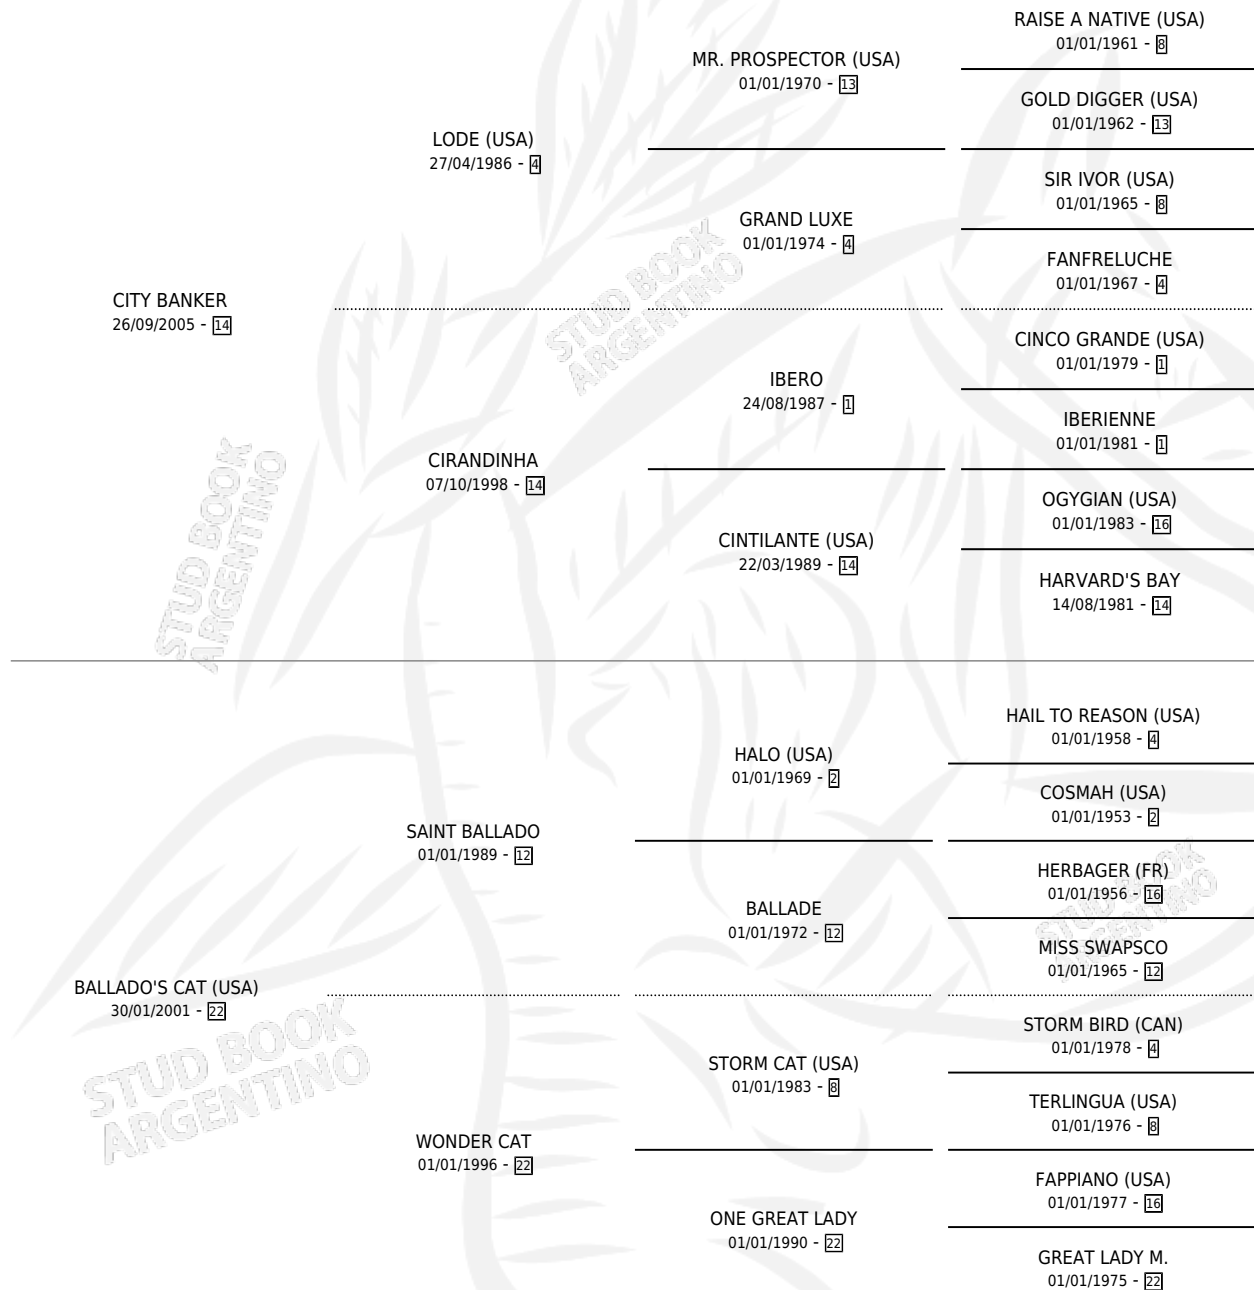

BALLADO'S QUEEN

por CITY BANKER y BALLADO'S CAT (USA) por SAINT BALLADO

Argentina · Hembra · Zaino · SP · 08/10/2013
Familia 22-d · Volumen 41

ESTADO

TIPIFICACIÓN SANGUÍNEA	X
TIPIFICACIÓN POR ADN	✓
PASAPORTE	✓
IDENTIFICACIÓN POR MICROCHIP	✓
REPRODUCTOR	✓

Lugar de nacimiento: El Gusy
Criador: El Gusy

~

HIJOS

	MACHOS	HEMBRAS
4 NACIERON	2	2
1 CORRIERON	1	0
1 GANARON	1	0

0	0	0
GANADORES CL	GANADORES GR	GANADORES G1

PEDIGREE

CAMPAÑA

Solo carreras oficiales de Argentina