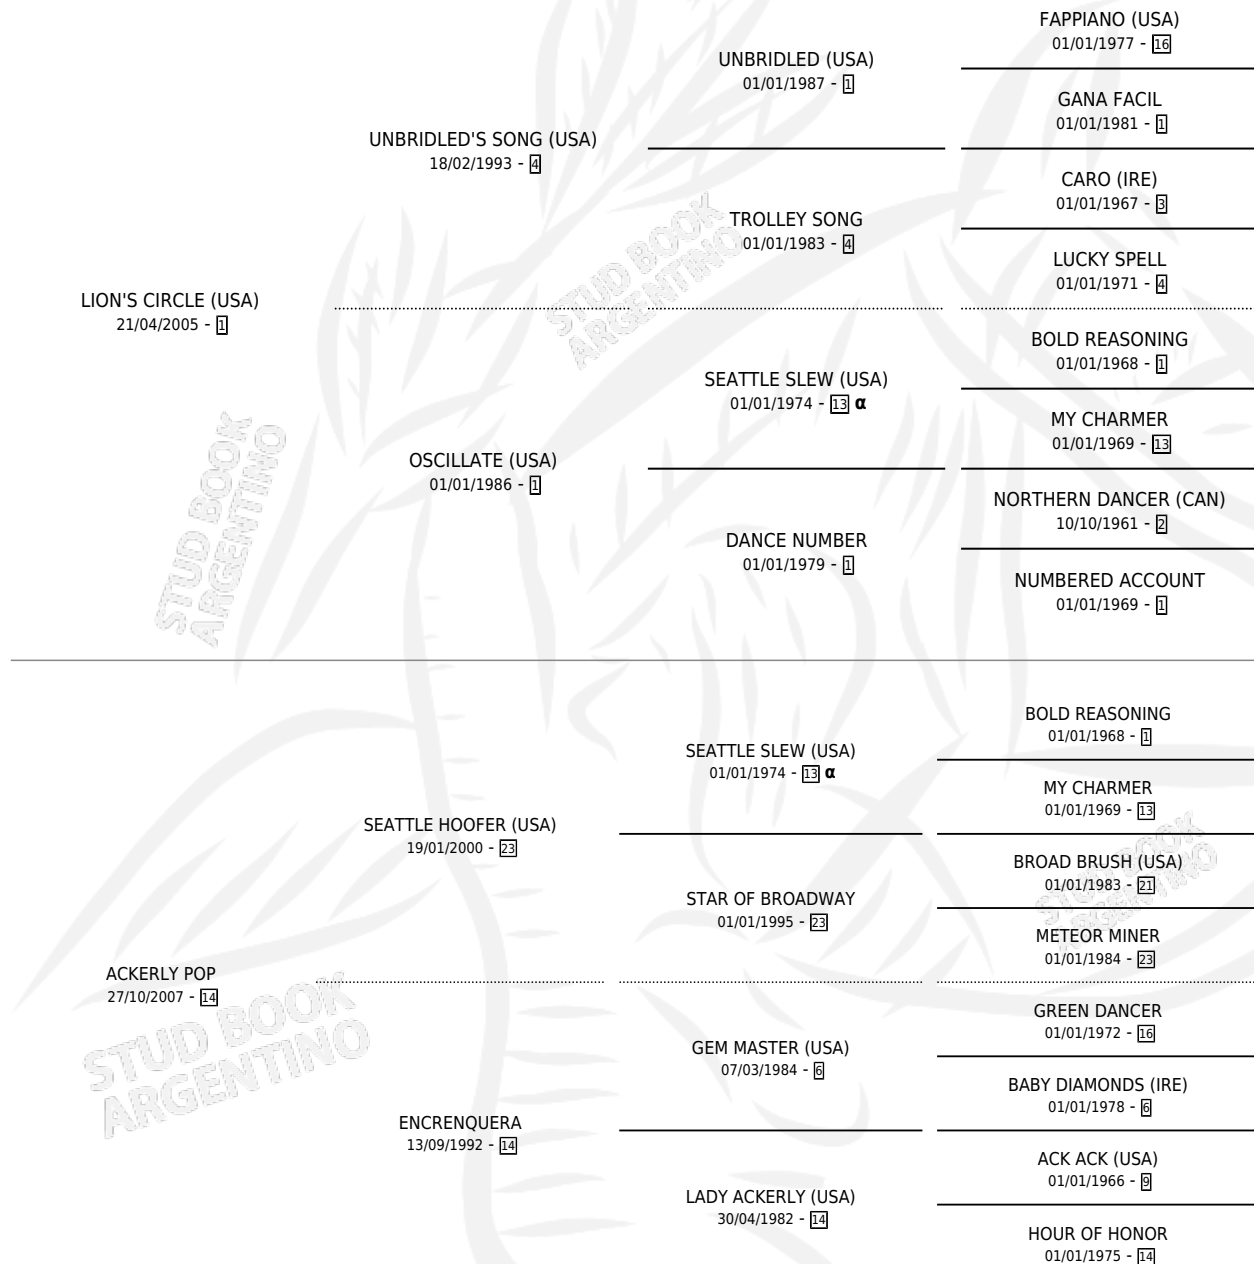

# LEONELA LUJAN

por LION'S CIRCLE (USA) y ACKERLY POP por SEATTLE  
HOOFER (USA)

Argentina · Hembra · Zaino · SP · 25/08/2013  
Familia 14-c · Volumen 41

## ESTADO

TIPIFICACIÓN SANGUÍNEA	X
TIPIFICACIÓN POR ADN	X
PASAPORTE	X
IDENTIFICACIÓN POR MICROCHIP	X
REPRODUCTOR	X

**Lugar de nacimiento:** David  
**Criador:** Pagliaruzza Marcelo Daniel

## PEDIGREE

INBREEDING :  $\alpha$