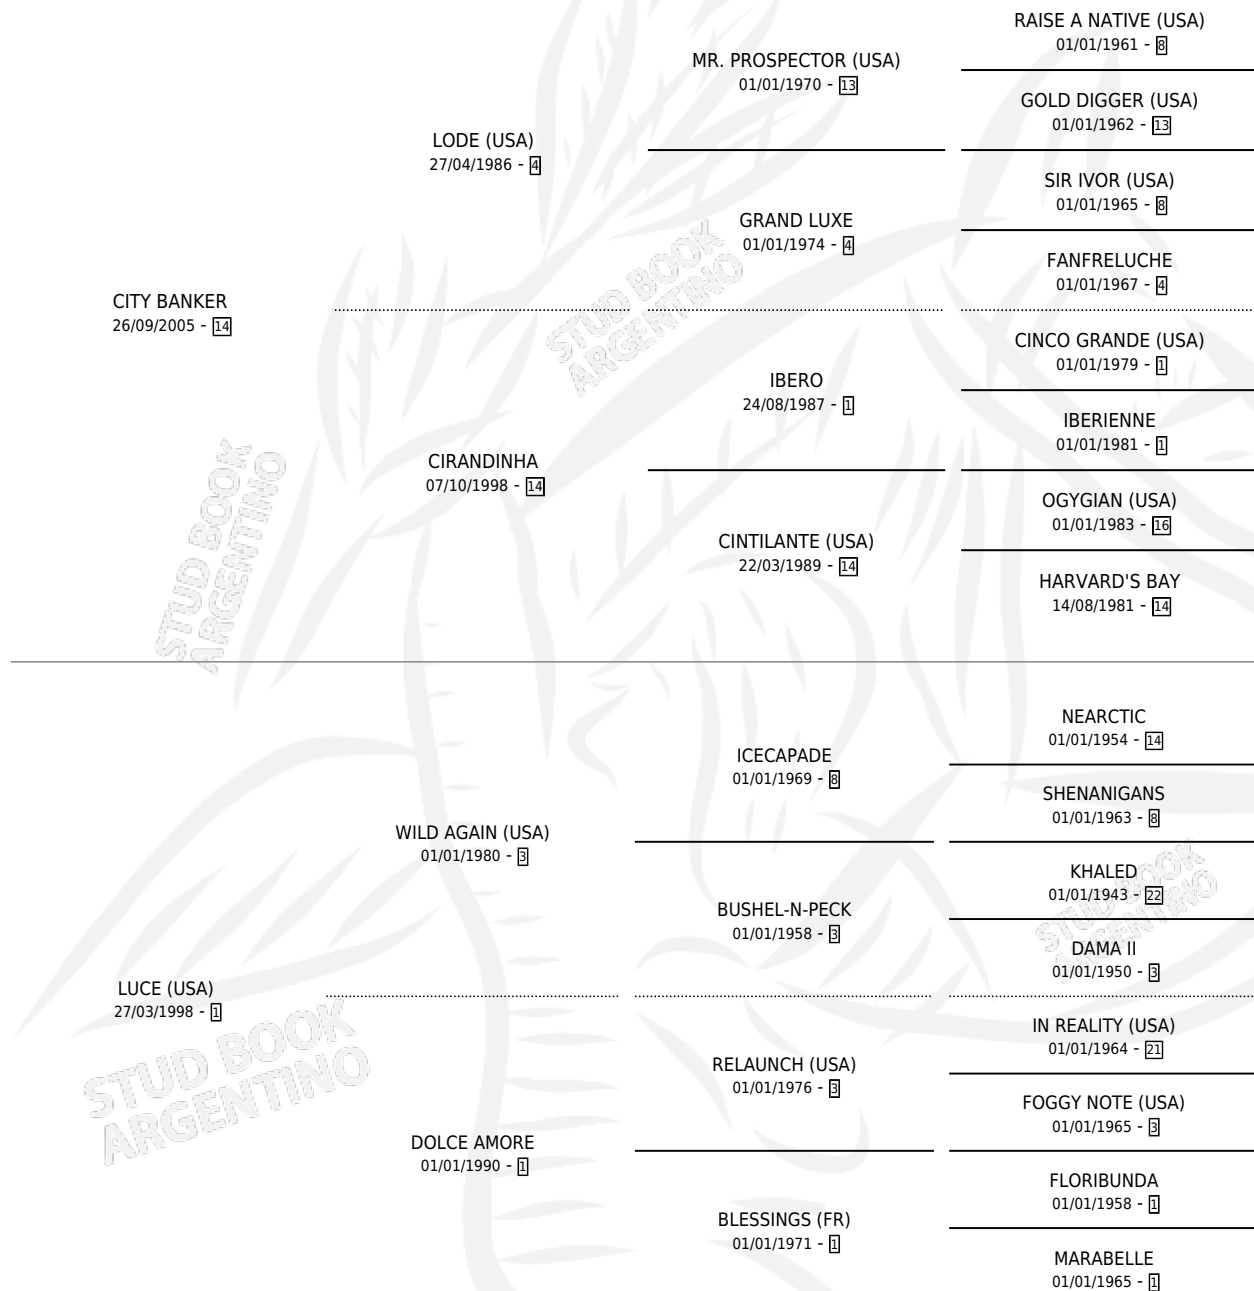

ERRANTE PEREGRINO

por CITY BANKER y LUCE (USA) por WILD AGAIN (USA)

Argentina · Macho · Zaino · SP · 20/10/2013
Familia 1-d · Volumen 41

ESTADO

TIPIFICACIÓN SANGUÍNEA	X
TIPIFICACIÓN POR ADN	✓
PASAPORTE	✓
IDENTIFICACIÓN POR MICROCHIP	✓
REPRODUCTOR	X

Lugar de nacimiento: El Gusy

Criador: El Gusy

PEDIGREE

ERRANTE PEREGRINO

Datos oficiales del Stud Book Argentino

Documento generado el 10/05/2026

studbook.org.ar