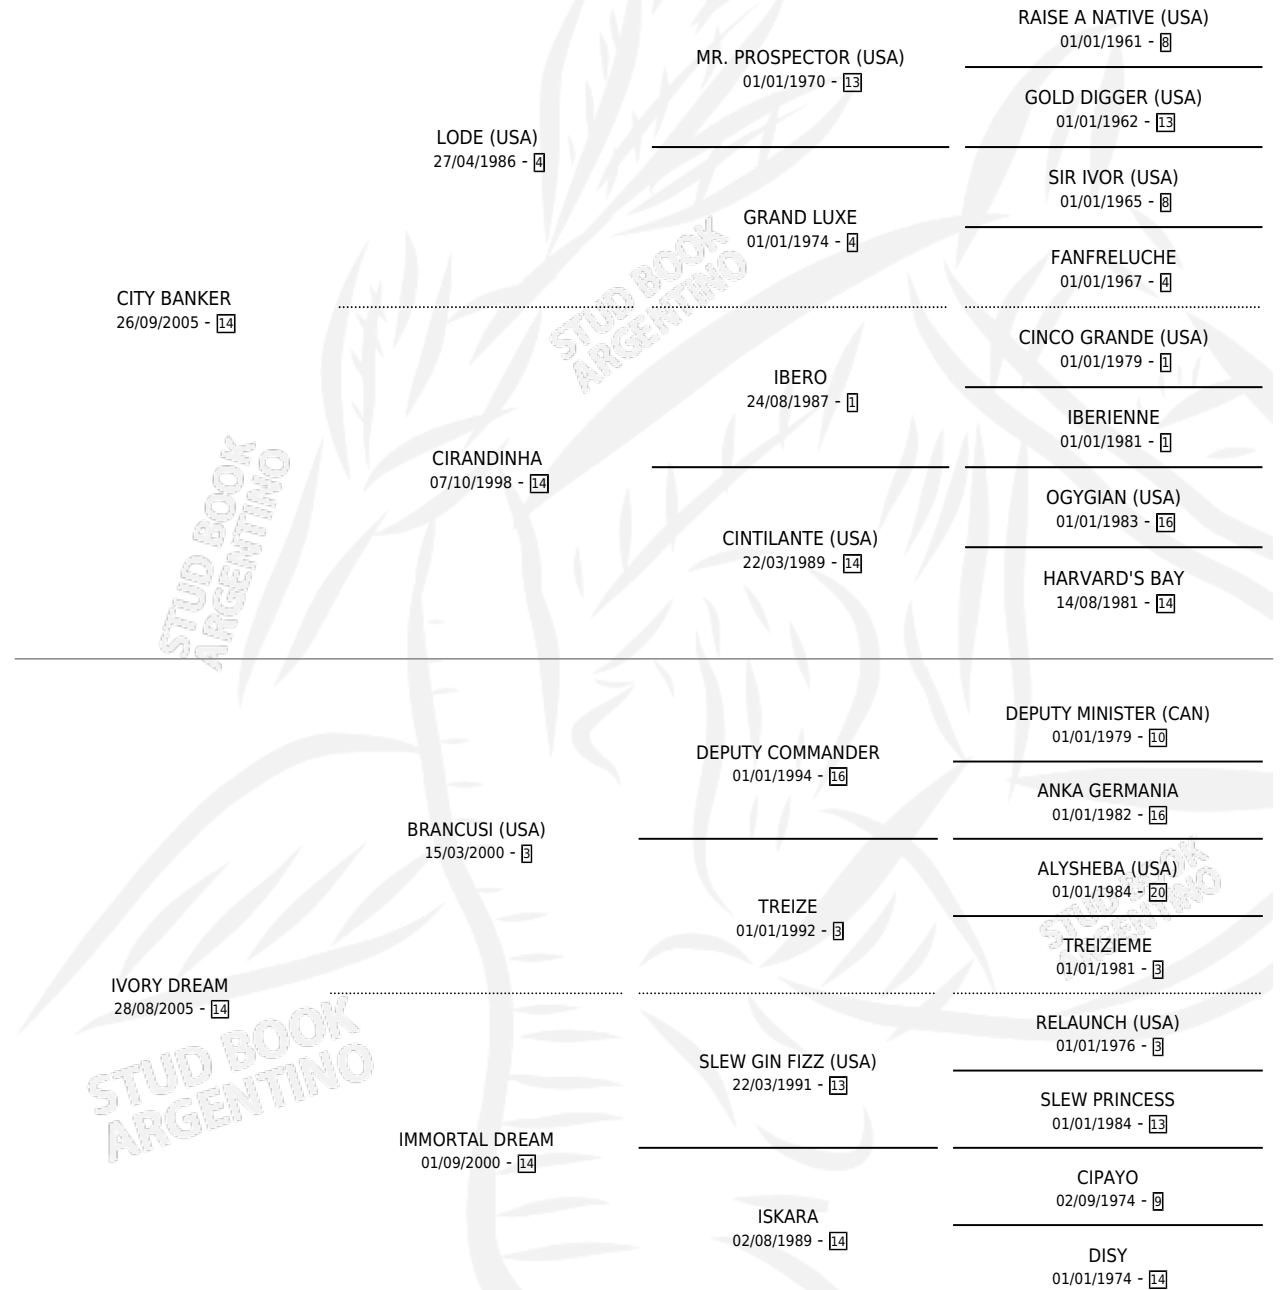

IVORY BANKER

por CITY BANKER y IVORY DREAM por BRANCUSI (USA)

Argentina · Macho · Tordillo · SP · 13/10/2013
Familia 14-c · Volumen 41

ESTADO

TIPIFICACIÓN SANGUÍNEA	X
TIPIFICACIÓN POR ADN	✓
PASAPORTE	✓
IDENTIFICACIÓN POR MICROCHIP	✓
REPRODUCTOR	X

Lugar de nacimiento: El Gusy

Criador: El Gusy

PEDIGREE

CAMPAÑA

Solo carreras oficiales de Argentina

POR EDAD

EDAD	CC	1°	2°	3°	4°	5°	NP	CLC	CLG	CLCG1	CLGG1	IMPORTE	GANANCIA / CC
3 AÑOS	2	0	0	0	0	0	2	0	0	0	0	\$0	\$0
4 AÑOS	4	0	1	1	0	0	2	0	0	0	0	\$34,650	\$8,663
5 AÑOS	1	0	0	0	0	0	1	0	0	0	0	\$0	\$0
TOTALES	7	0	1	1	0	0	5	0	0	0	0	\$34,650	\$4,950
%		0.0%	14.3%	14.3%	0.0%	0.0%	71.4%	0.0%	0.0%	0.0%	0.0%		