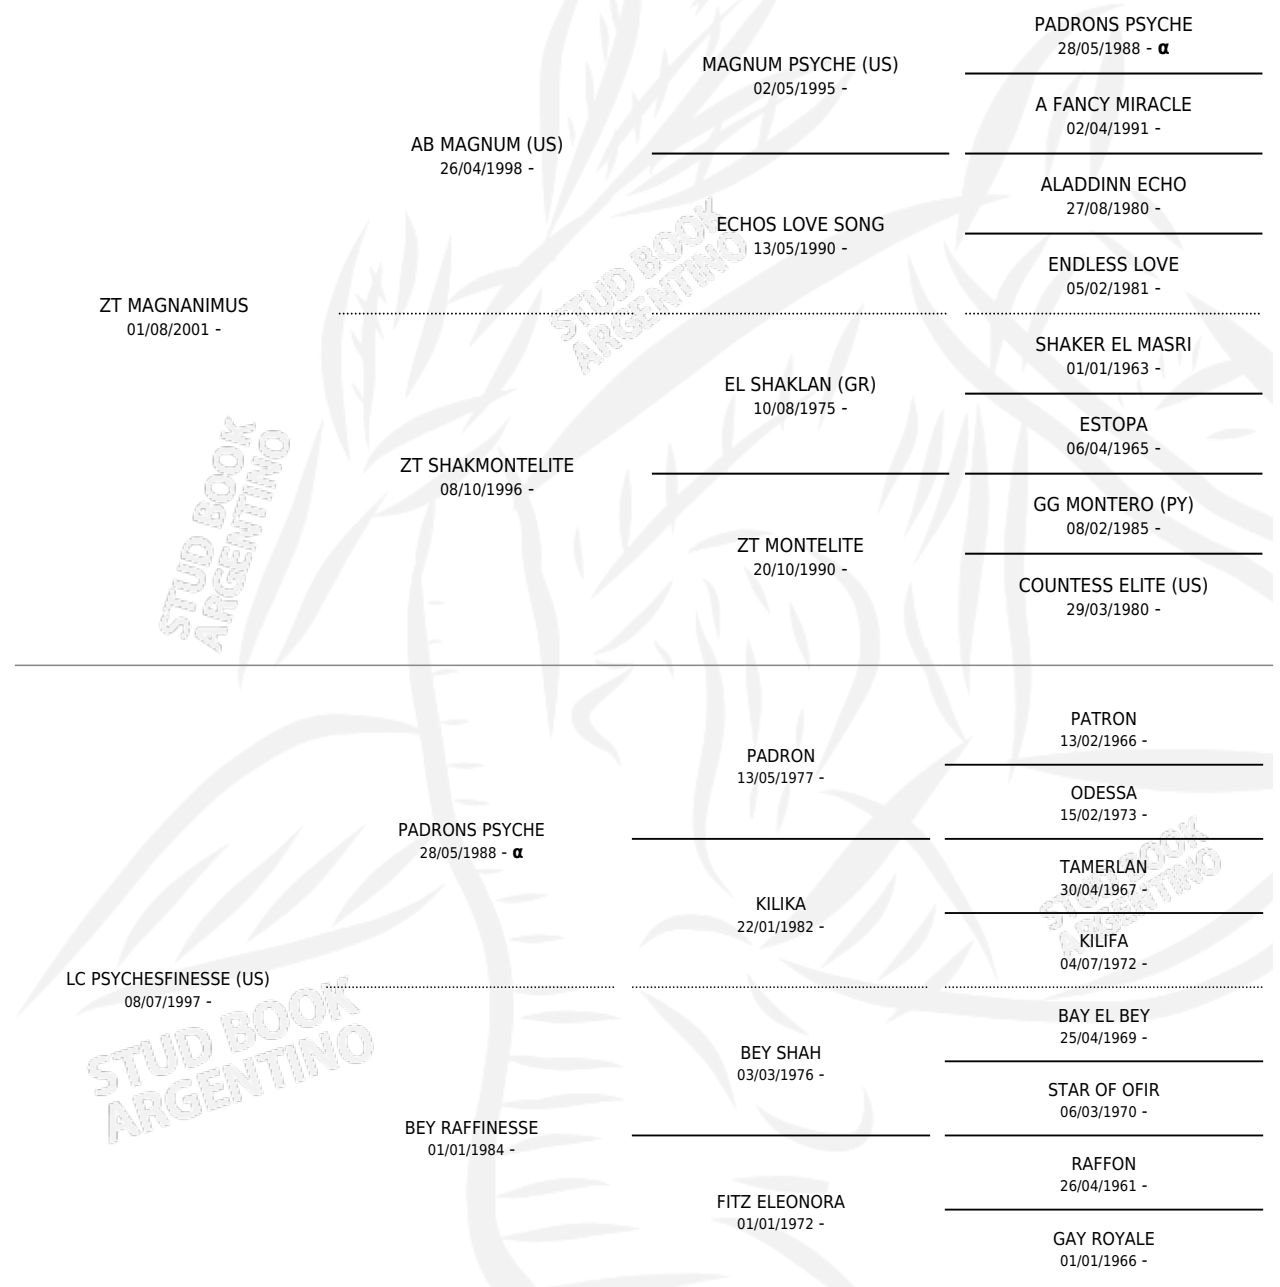

SM PSYCHE

por ZT MAGNANIMUS y LC PSYCHESFINESSE (US) por
PADRONS PSYCHE

Argentina · Macho · Tordillo · AP · 15/10/2013
Familia · Volumen 41

ESTADO

TIPIFICACIÓN SANGUÍNEA	X
TIPIFICACIÓN POR ADN	✓
PASAPORTE	✓
IDENTIFICACIÓN POR MICROCHIP	✓
REPRODUCTOR	✓

Lugar de nacimiento: Maalesh
Criador: Maalesh

~

HIJOS

	MACHOS	HEMBRAS
29 NACIERON	5	24
SIN ACTUACIONES		

PEDIGREE

INBREEDING : α