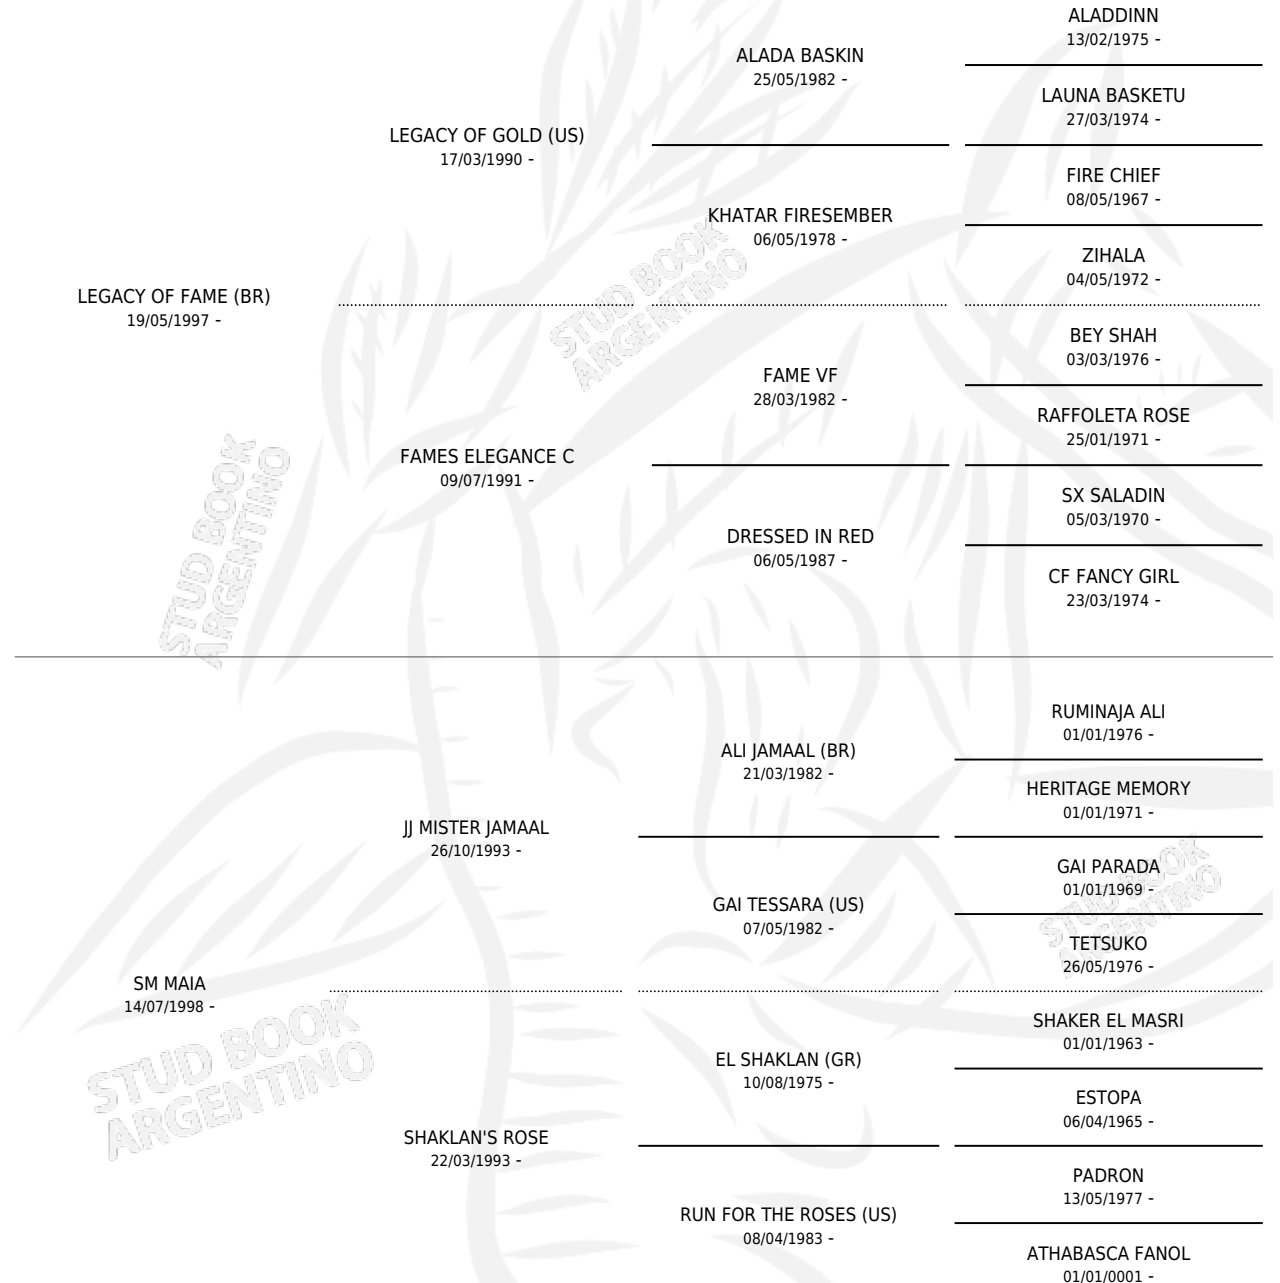

SM MISTER

por LEGACY OF FAME (BR) y SM MAIA por JJ MISTER
JAMAAL

Argentina · Macho · Tordillo · AP · 25/09/2013
Familia · Volumen 41

ESTADO

TIPIFICACIÓN SANGUÍNEA	X
TIPIFICACIÓN POR ADN	X
PASAPORTE	X
IDENTIFICACIÓN POR MICROCHIP	X
REPRODUCTOR	X

Lugar de nacimiento: Maalesh
Criador: Maalesh

PEDIGREE

SM MISTER

Datos oficiales del Stud Book Argentino

Documento generado el 10/06/2026

studbook.org.ar