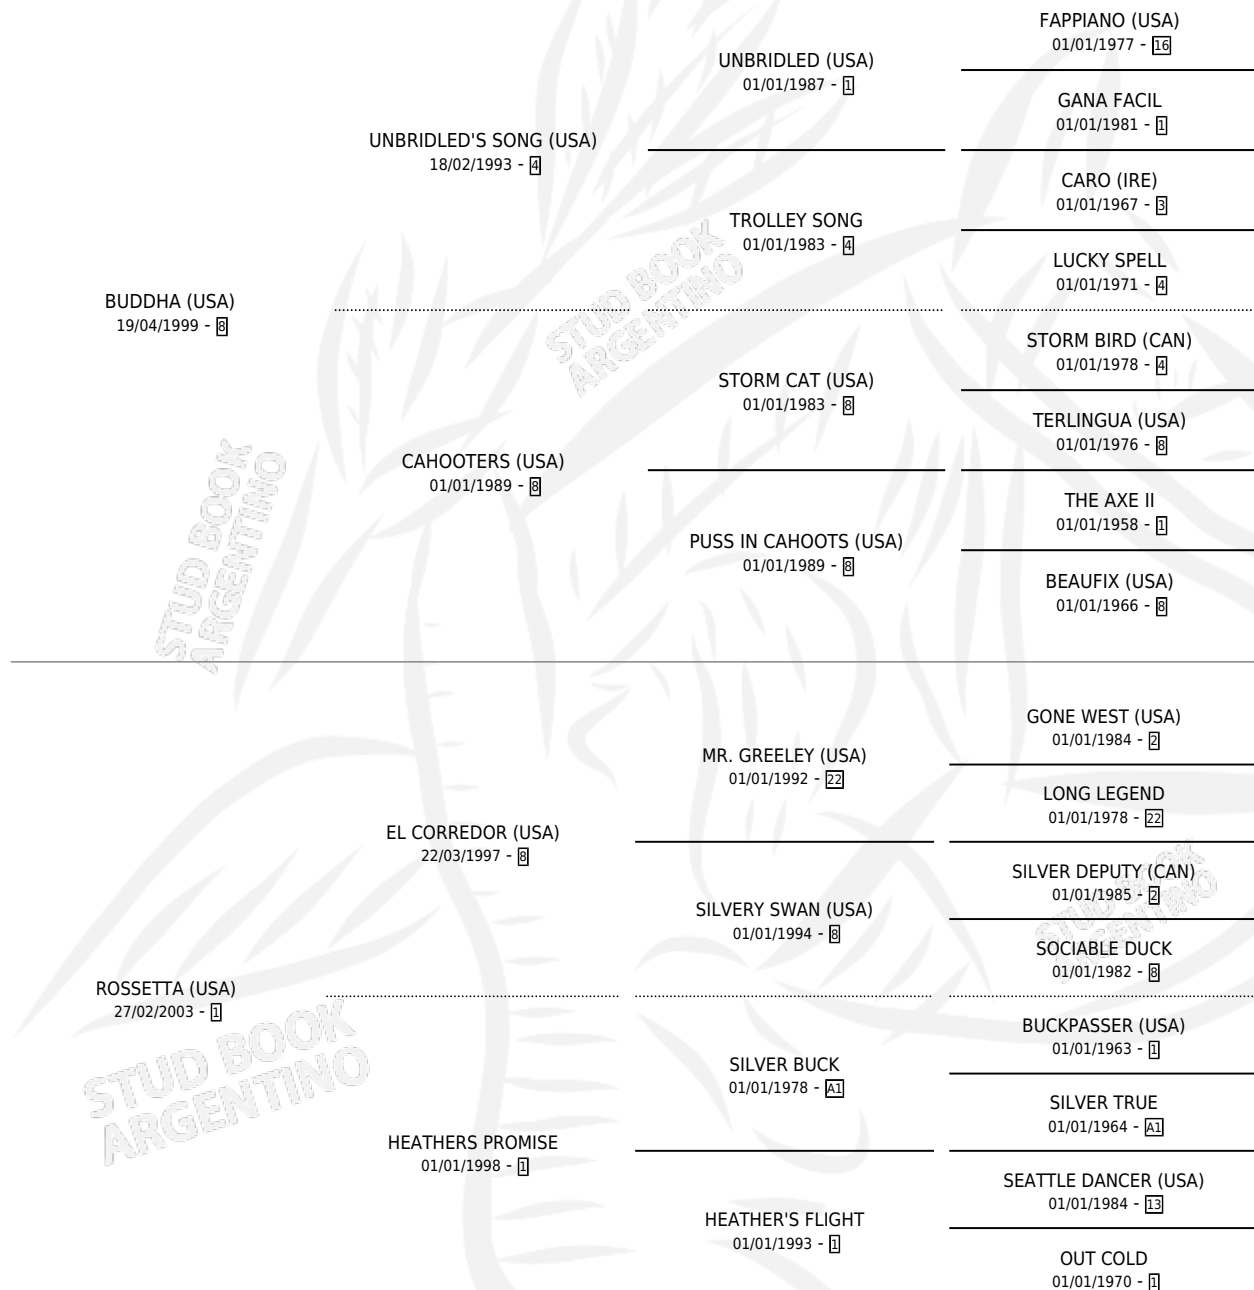

DESCAMISADA ROS

por **BUDDHA (USA)** y **ROSSETTA (USA)** por **EL CORREDOR (USA)**

Argentina · Hembra · Zaino · SP · 17/10/2013
Familia 1-w · Volumen 41

ESTADO

TIPIFICACIÓN SANGUÍNEA	X
TIPIFICACIÓN POR ADN	X
PASAPORTE	X
IDENTIFICACIÓN POR MICROCHIP	X
REPRODUCTOR	X

Lugar de nacimiento: Don Zoilo

Criador: Establecimiento Agroindustrial Don Zoilo S.R.L.

PEDIGREE

DESCAMISADA ROS

Datos oficiales del Stud Book Argentino

Documento generado el 12/06/2026

studbook.org.ar