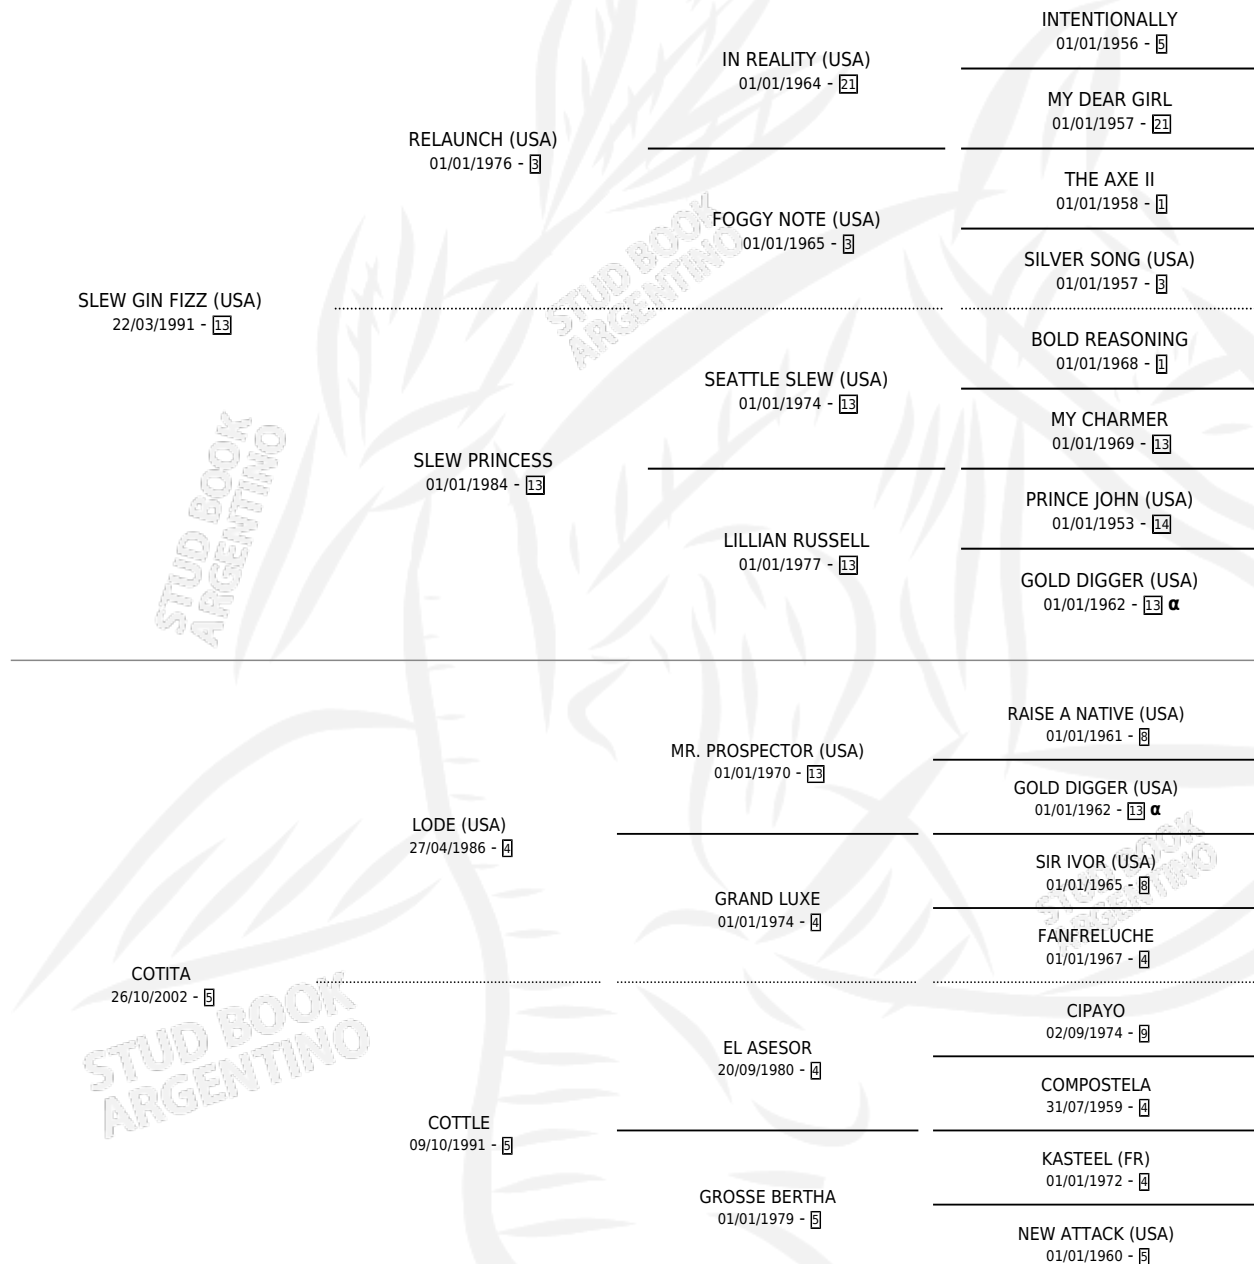

NICASIA

por **SLEW GIN FIZZ (USA)** y **COTITA** por **LODE (USA)**

Argentina · Hembra · Zaino · SP · 06/10/2013
Familia 5-j · Volumen 41

ESTADO

TIPIFICACIÓN SANGUÍNEA	X
TIPIFICACIÓN POR ADN	✓
PASAPORTE	✓
IDENTIFICACIÓN POR MICROCHIP	✓
REPRODUCTOR	✓

Lugar de nacimiento: Rodeo Chico
Criador: Rodeo Chico

~

HIJOS

	MACHOS	HEMBRAS
2 NACIERON	1	1

SIN ACTUACIONES

PEDIGREE

INBREEDING : α

CAMPAÑA

Solo carreras oficiales de Argentina

POR EDAD

EDAD	CC	1°	2°	3°	4°	5°	NP	CLC	CLG	CLCG1	CLGG1	IMPORTE	GANANCIA / CC
3 AÑOS	3	1	0	0	0	0	2	0	0	0	0	\$135,000	\$45,000
4 AÑOS	1	0	0	0	0	0	1	0	0	0	0	\$0	\$0
TOTALES	4	1	0	0	0	0	3	0	0	0	0	\$135,000	\$33,750
%		25.0%	0.0%	0.0%	0.0%	0.0%	75.0%	0.0%	0.0%	0.0%	0.0%		

Ganadora en La Plata - \$135,000, a los 3 años.

POR DISTANCIA

HIPODROMO	CC	1°	2°	3°	4°	5°	NP	CLC	CLG	CLCG1	CLGG1	IMPORTE
LA PLATA	2	1	0	0	0	0	1	0	0	0	0	\$135,000
1200 MTS	1	0	0	0	0	0	1	0	0	0	0	\$0
1100 MTS	1	1	0	0	0	0	0	0	0	0	0	\$135,000
SAN ISIDRO	2	0	0	0	0	0	2	0	0	0	0	\$0
1600 MTS	1	0	0	0	0	0	1	0	0	0	0	\$0
1400 MTS	1	0	0	0	0	0	1	0	0	0	0	\$0