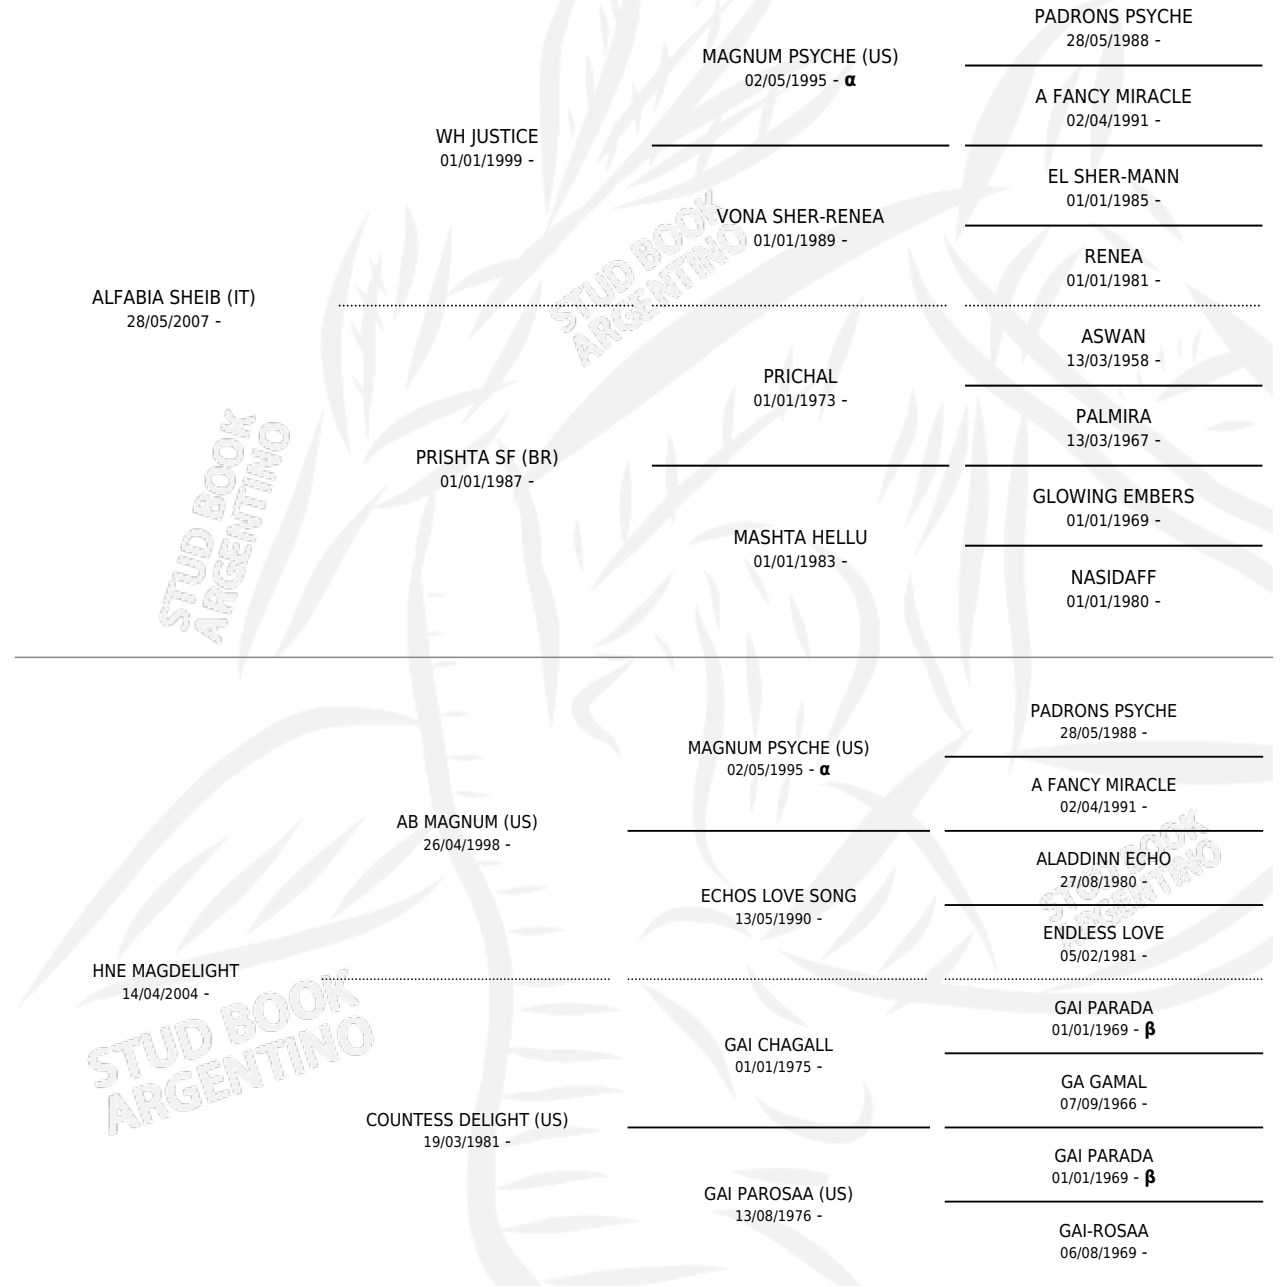

Lugar de nacimiento: La Catalina
Criador: La Catalina

~

HIJOS

	MACHOS	HEMBRAS
1 NACIERON	1	0
SIN ACTUACIONES		

PEDIGREE

INBREEDING : α, β

S

mientos 1 / Efectividad 50.00%