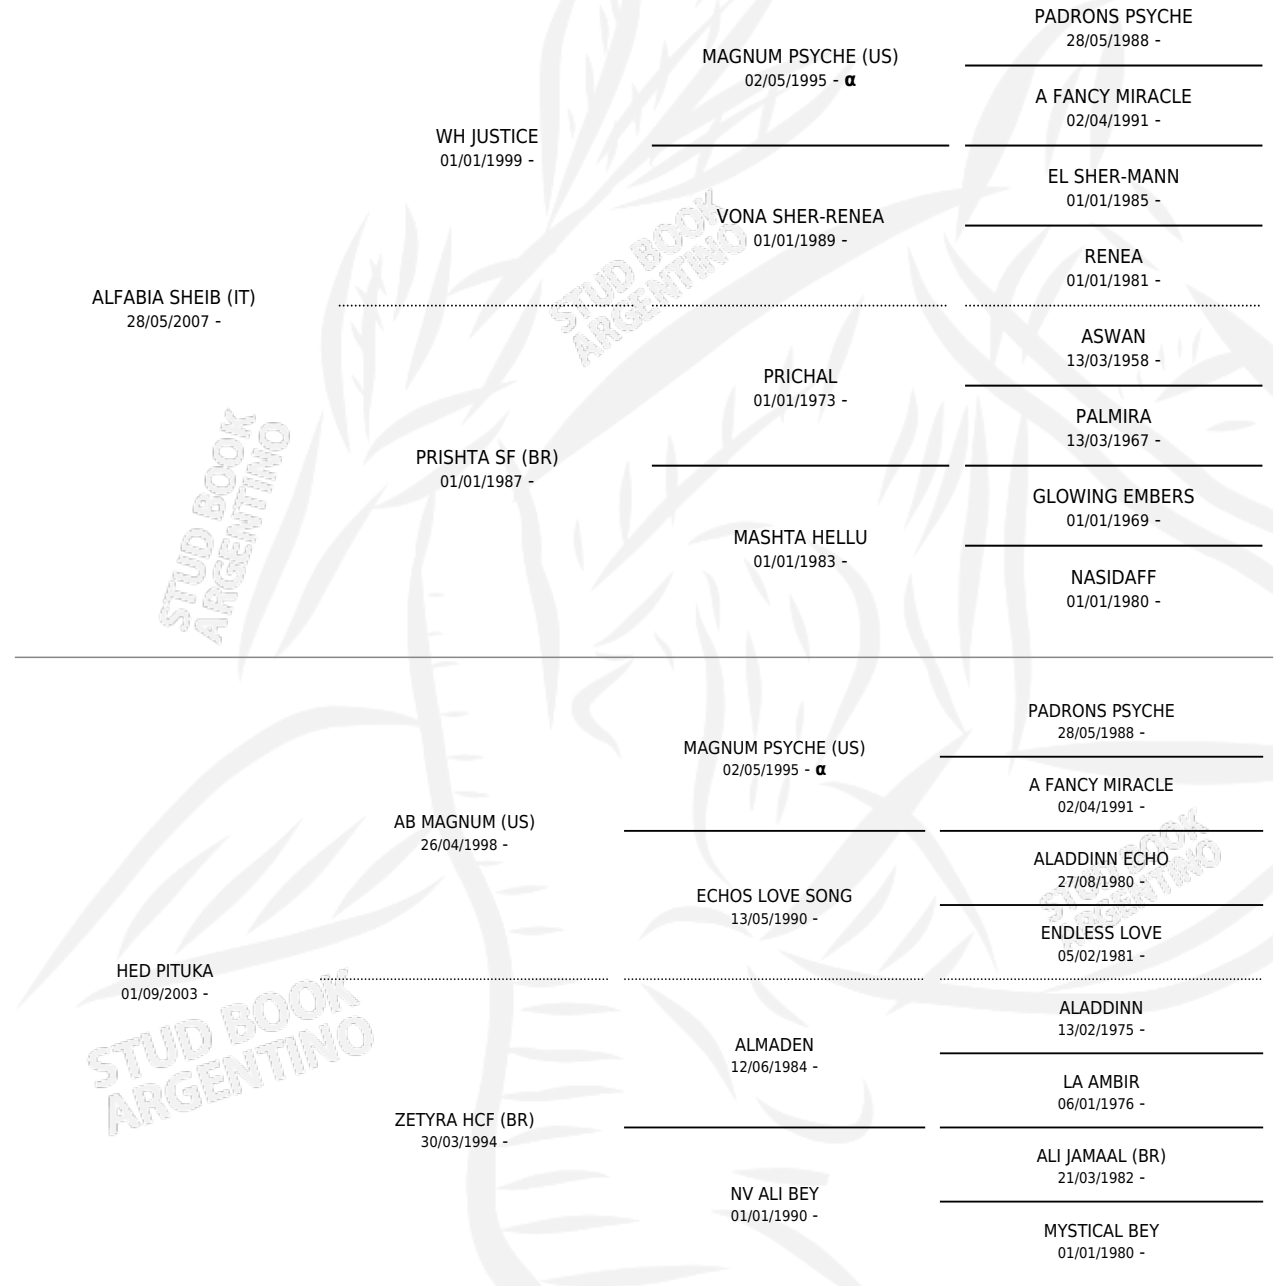

LC KOTOR

por **ALFABIA SHEIB (IT)** y **HED PITUKA** por **AB MAGNUM (US)**

Argentina · Macho · Alazan · AP · 24/09/2013
Familia · Volumen 41

ESTADO

TIPIFICACIÓN SANGUÍNEA	X
TIPIFICACIÓN POR ADN	X
PASAPORTE	X
IDENTIFICACIÓN POR MICROCHIP	X
REPRODUCTOR	X

Lugar de nacimiento: La Catalina
Criador: La Catalina

PEDIGREE

INBREEDING : α

LC KOTOR

Datos oficiales del Stud Book Argentino

Documento generado el 04/05/2026

studbook.org.ar