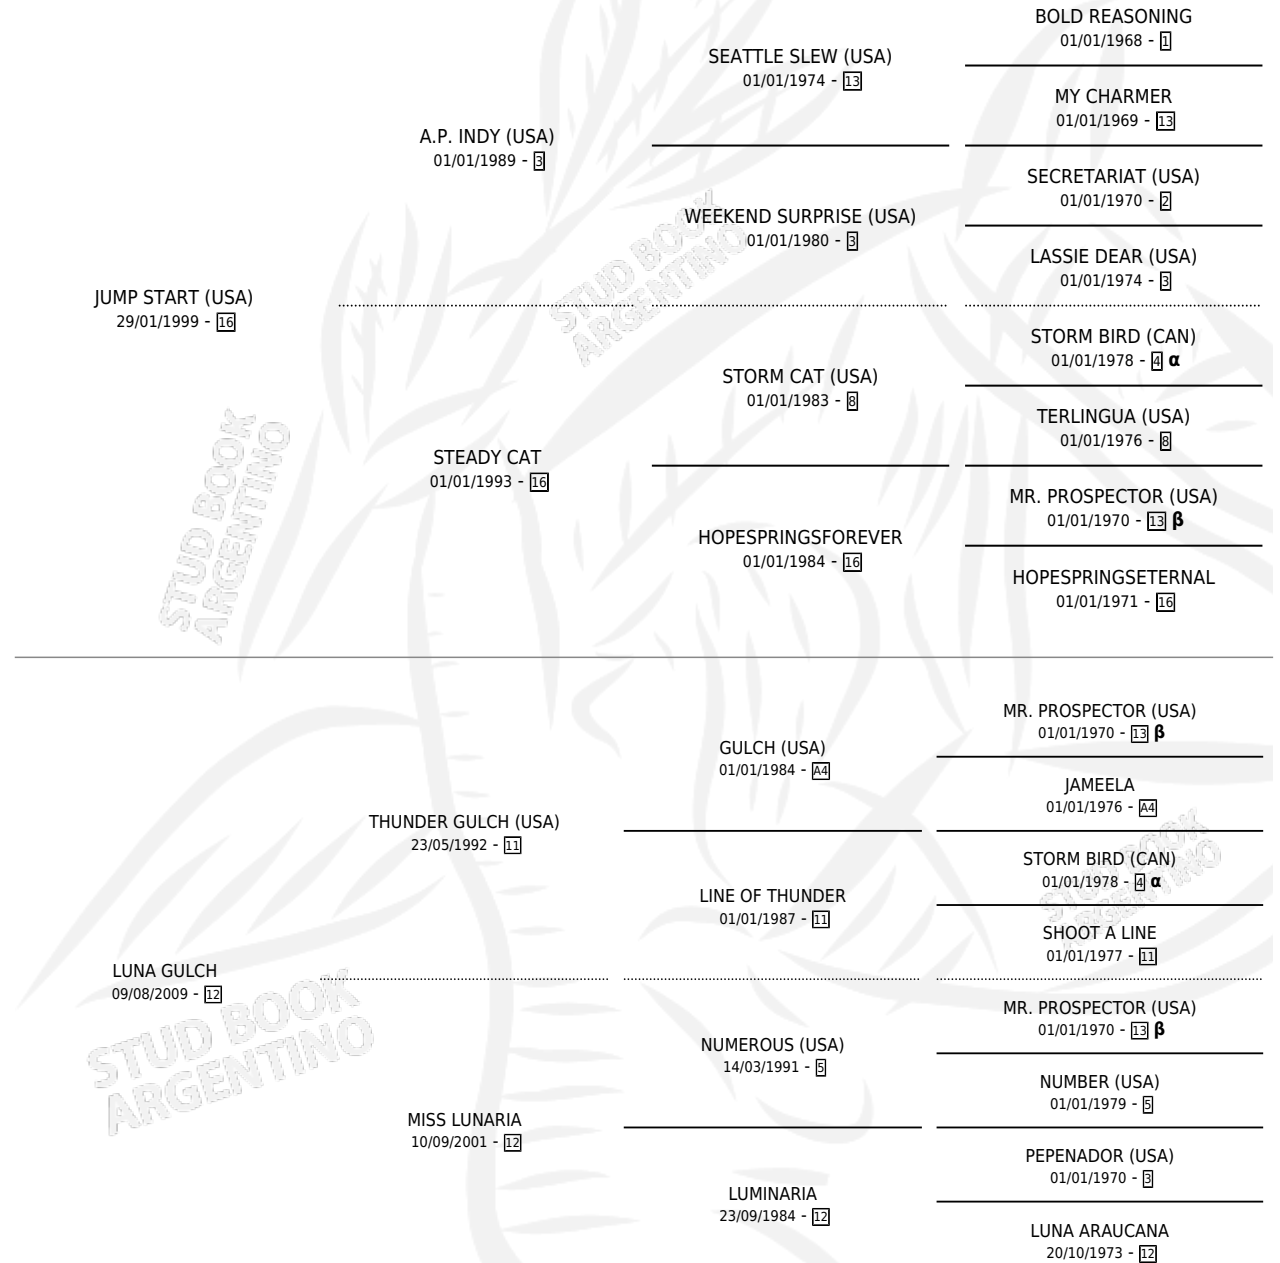

# MOLYVOS

por **JUMP START (USA)** y **LUNA GULCH** por **THUNDER GULCH (USA)**

Argentina · Macho · Zaino · SP · 07/09/2013  
Familia 12-d · Volumen 41

## ESTADO

TIPIFICACIÓN SANGUÍNEA	X
TIPIFICACIÓN POR ADN	✓
PASAPORTE	✓
IDENTIFICACIÓN POR MICROCHIP	✓
REPRODUCTOR	X

**Lugar de nacimiento:** El Ombu de Pilar  
**Criador:** Firmamento

## PEDIGREE

**INBREEDING : α,β**