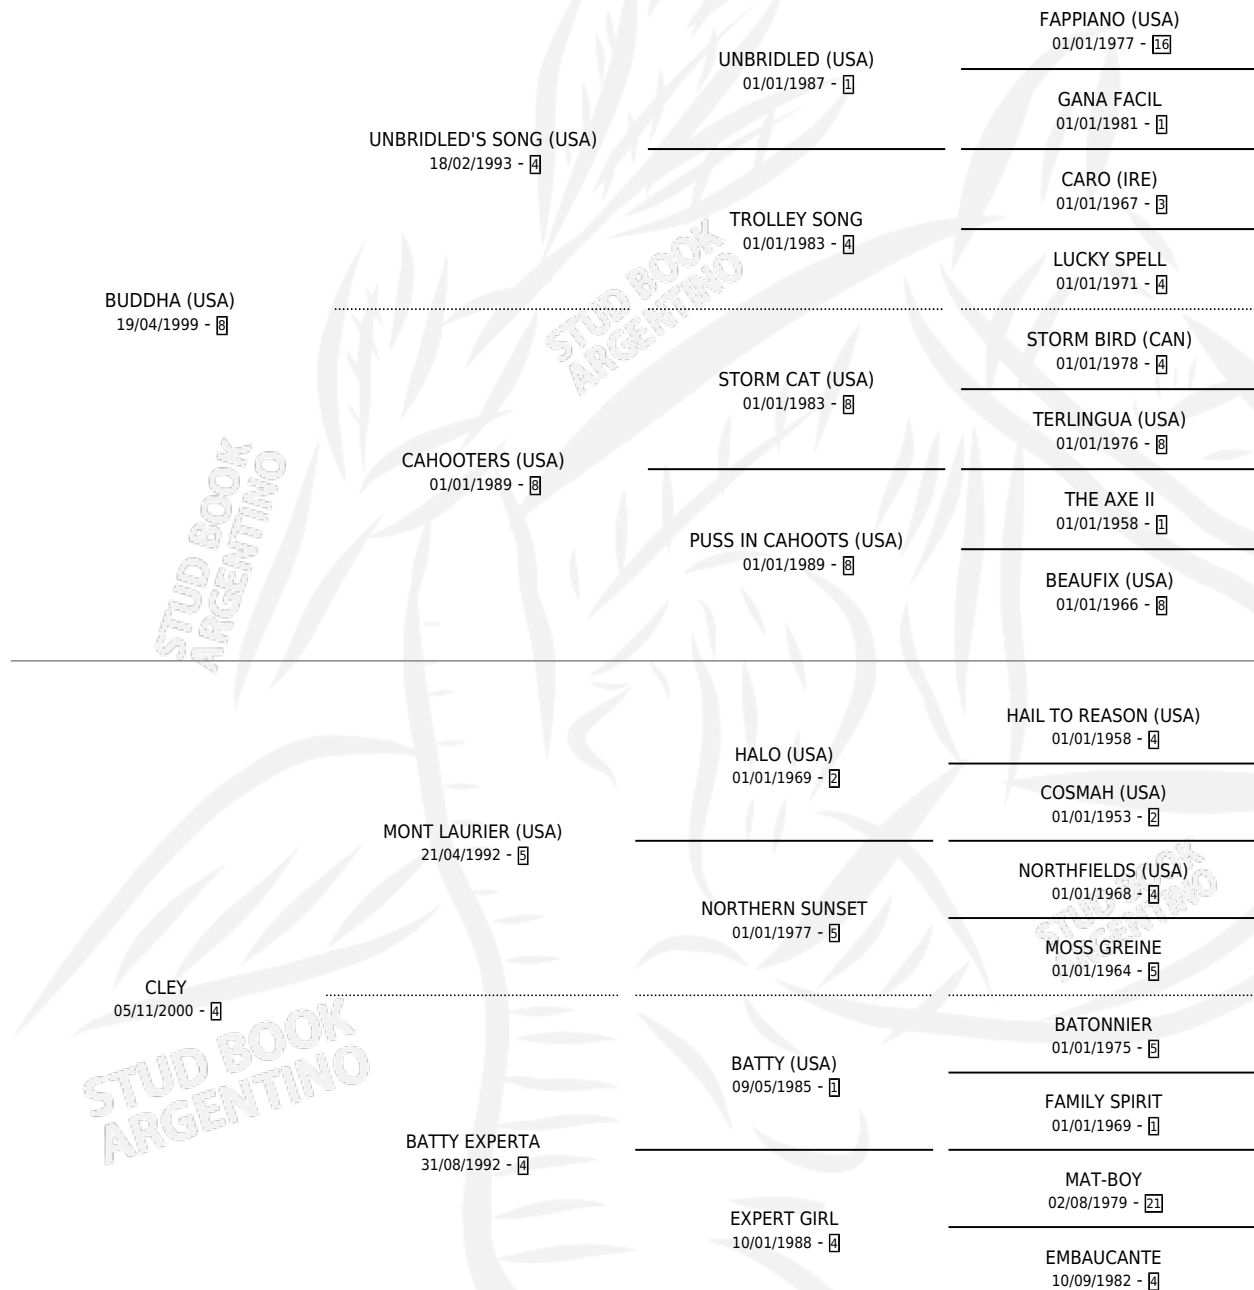

MISSING BUDDHA

por **BUDDHA (USA)** y **CLEY** por **MONT LAURIER (USA)**

Argentina · Macho · Tordillo · SP · 07/08/2013
Familia 4-k · Volumen 41

ESTADO

TIPIFICACIÓN SANGUÍNEA	X
TIPIFICACIÓN POR ADN	✓
PASAPORTE	✓
IDENTIFICACIÓN POR MICROCHIP	✓
REPRODUCTOR	X

Lugar de nacimiento: Dilu

Criador: Dilu

PEDIGREE

MISSING BUDDHA

Datos oficiales del Stud Book Argentino

Documento generado el 03/05/2026

studbook.org.ar