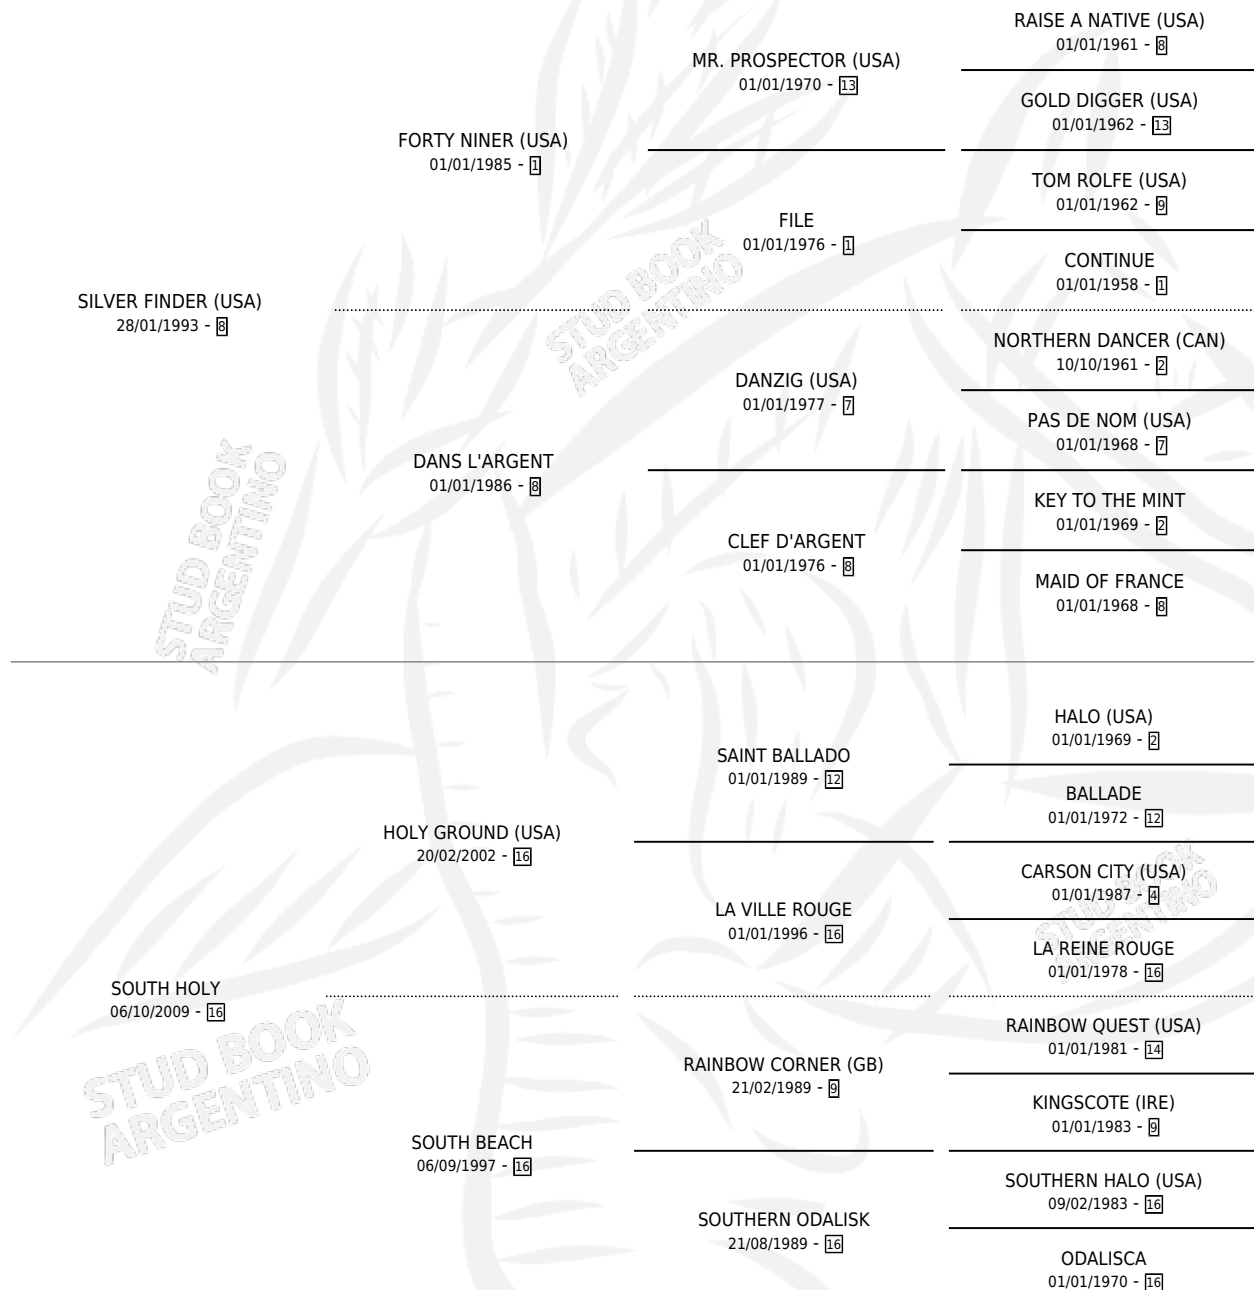

# ROMAN FOREVER BEU

por SILVER FINDER (USA) y SOUTH HOLY por HOLY  
GROUND (USA)

Argentina · Macho · Zaino · SP · 10/09/2013  
Familia 16-d · Volumen 41

## ESTADO

TIPIFICACIÓN SANGUÍNEA	X
TIPIFICACIÓN POR ADN	X
PASAPORTE	X
IDENTIFICACIÓN POR MICROCHIP	X
REPRODUCTOR	X

**Lugar de nacimiento:** Campo particular  
**Criador:** Rioboo Raul Ricardo Sucesion

## PEDIGREE