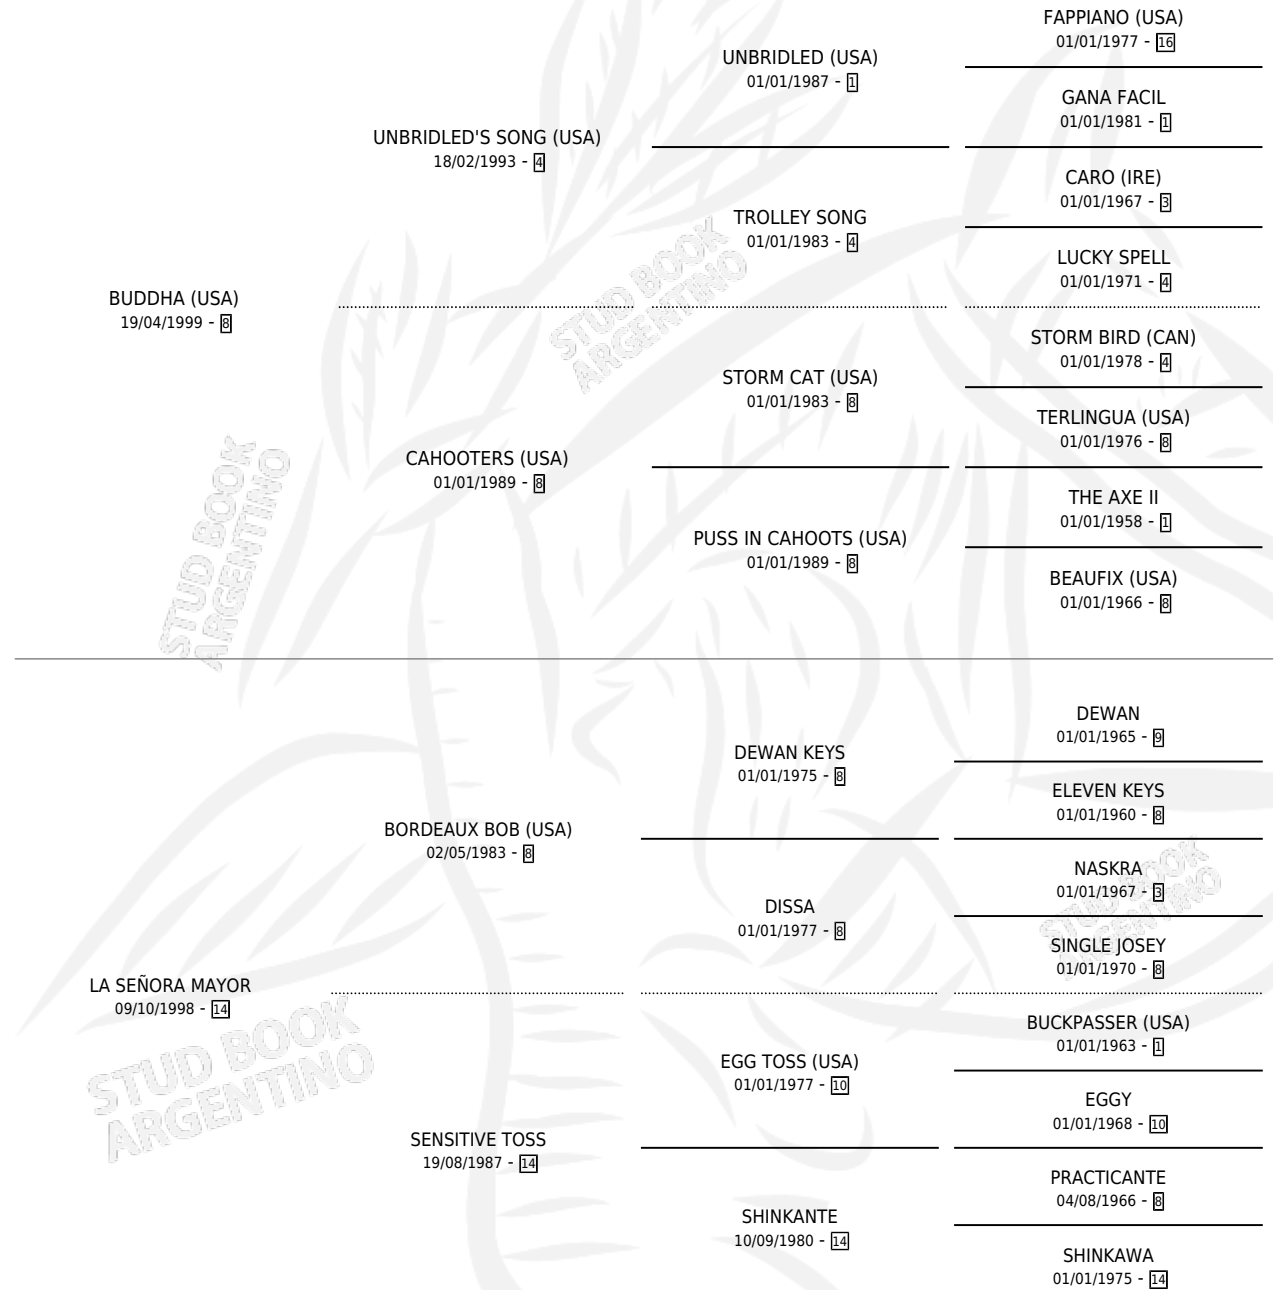

MAMAQUI

por **BUDDHA (USA)** y **LA SEÑORA MAYOR** por **BORDEAUX BOB (USA)**

Argentina · Hembra · Tordillo · SP · 12/08/2013
Familia 14-c · Volumen 41

ESTADO

TIPIFICACIÓN SANGUÍNEA	X
TIPIFICACIÓN POR ADN	✓
PASAPORTE	✓
IDENTIFICACIÓN POR MICROCHIP	✓
REPRODUCTOR	X

Lugar de nacimiento: Dilu
Criador: Dilu

PEDIGREE

CAMPAÑA

Solo carreras oficiales de Argentina

POR EDAD

EDAD	CC	1°	2°	3°	4°	5°	NP	CLC	CLG	CLCG1	CLGG1	IMPORTE	GANANCIA / CC
3 AÑOS	1	0	0	0	0	0	1	0	0	0	0	\$0	\$0
TOTALES	1	0	0	0	0	0	1	0	0	0	0	\$0	\$0
%		0.0%	0.0%	0.0%	0.0%	0.0%	100%	0.0%	0.0%	0.0%	0.0%		