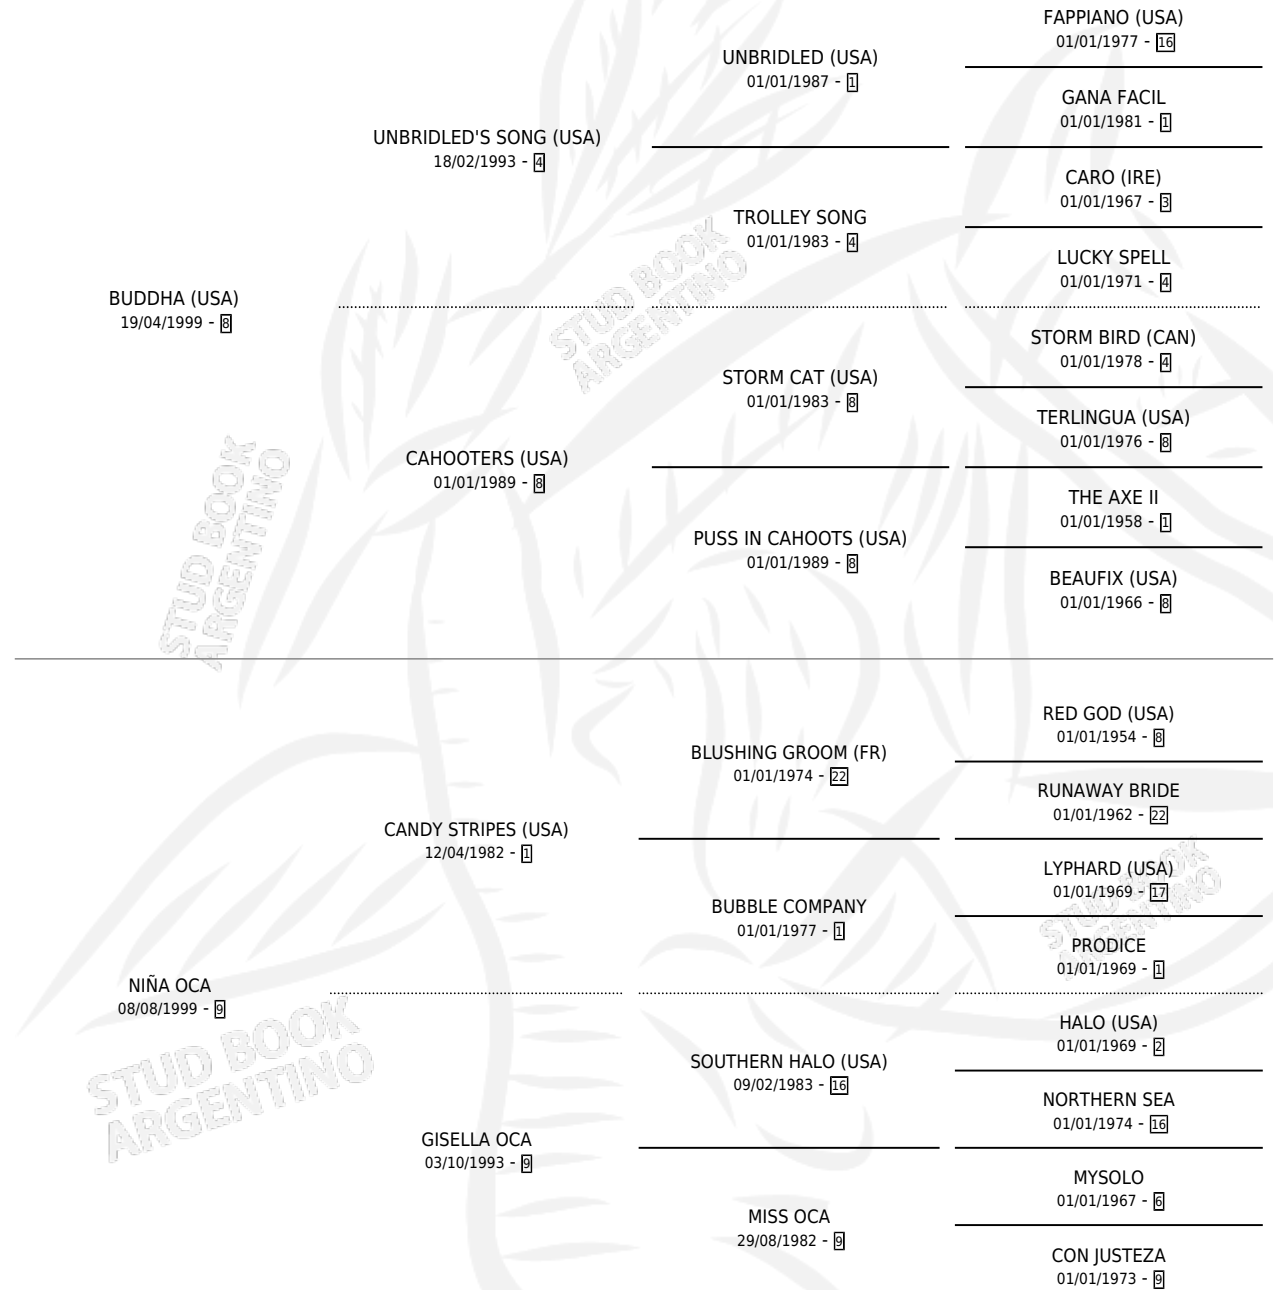

ASANGA

por **BUDDHA (USA)** y **NIÑA OCA** por **CANDY STRIPES (USA)**

Argentina · Macho · Tordillo · SP · 01/09/2013
Familia 9 · Volumen 41

ESTADO

TIPIFICACIÓN SANGUÍNEA	X
TIPIFICACIÓN POR ADN	✓
PASAPORTE	✓
IDENTIFICACIÓN POR MICROCHIP	✓
REPRODUCTOR	X

Lugar de nacimiento: Dilu
Criador: Dilu

PEDIGREE

ASANGA

Datos oficiales del Stud Book Argentino

Documento generado el 03/05/2026

studbook.org.ar