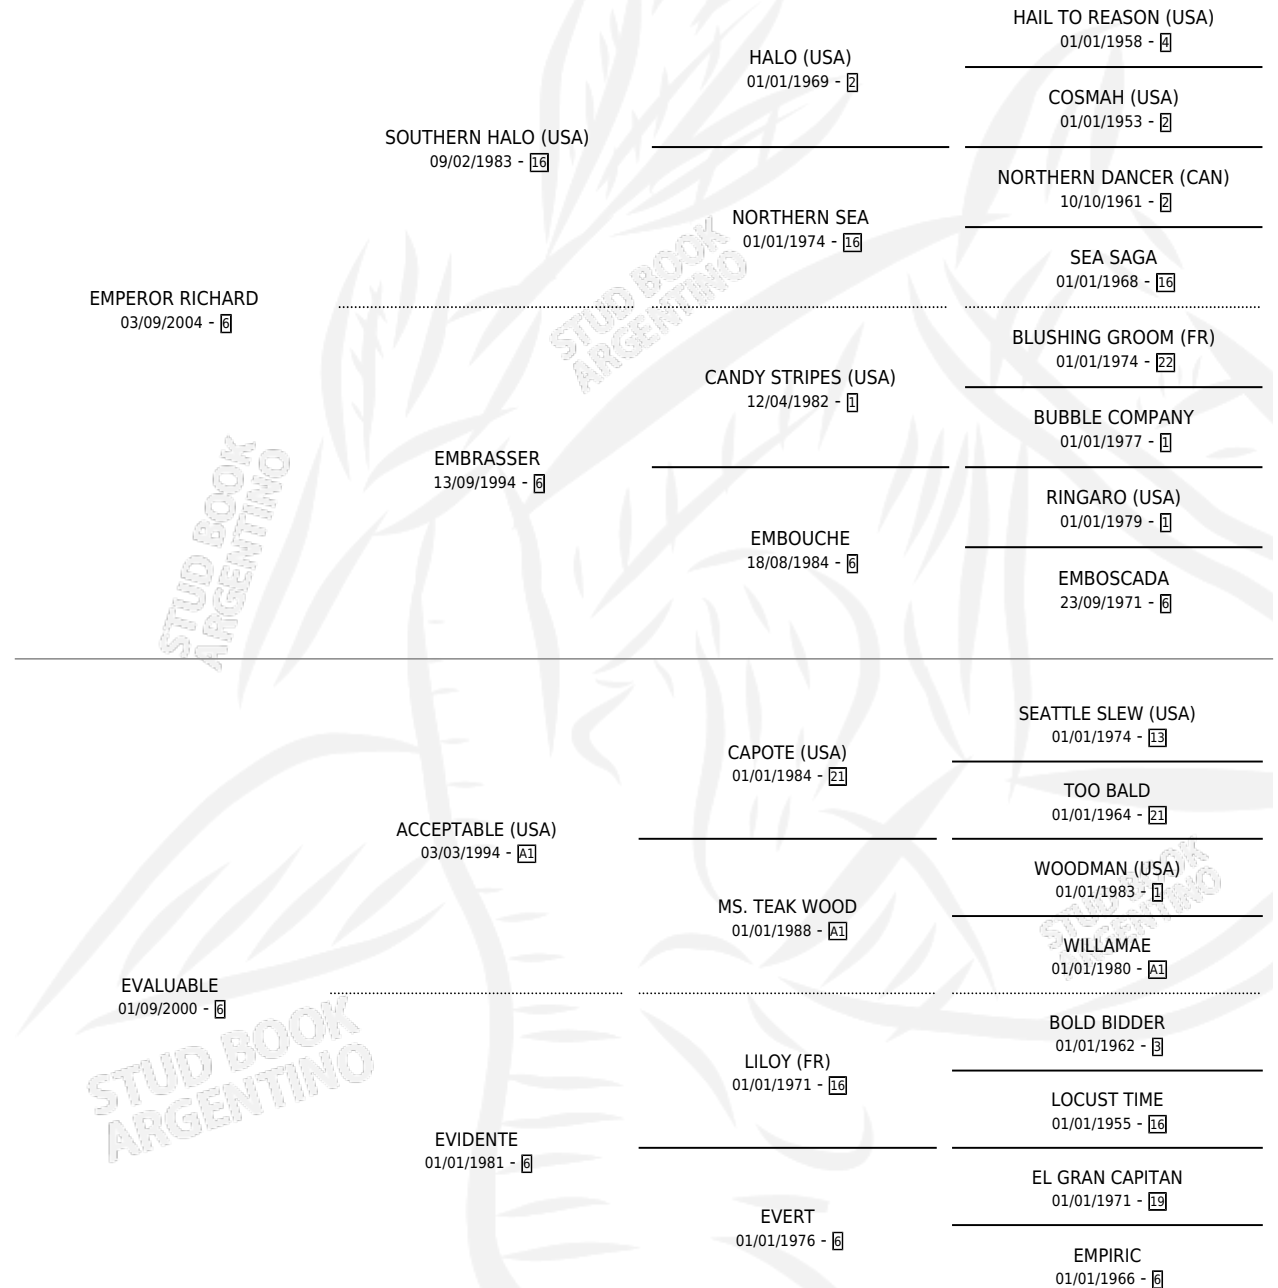

EVALINDA

por **EMPEROR RICHARD** y **EVALUABLE** por **ACCEPTABLE** (USA)

Argentina · Hembra · Alazan · SP · 06/10/2013
Familia 6-f · Volumen 41

ESTADO

TIPIFICACIÓN SANGUÍNEA	X
TIPIFICACIÓN POR ADN	✓
PASAPORTE	✓
IDENTIFICACIÓN POR MICROCHIP	✓
REPRODUCTOR	X

Lugar de nacimiento: Abolengo
Criador: Abolengo

PEDIGREE

CAMPAÑA

Solo carreras oficiales de Argentina

POR EDAD

EDAD	CC	1°	2°	3°	4°	5°	NP	CLC	CLG	CLCG1	CLGG1	IMPORTE	GANANCIA / CC
2 AÑOS	3	0	0	0	0	1	2	0	0	0	0	\$5,425	\$1,808
3 AÑOS	9	1	0	2	3	0	3	0	0	0	0	\$122,300	\$13,589
4 AÑOS	4	1	1	1	0	0	1	0	0	0	0	\$140,335	\$35,084
TOTALES	16	2	1	3	3	1	6	0	0	0	0	\$268,060	\$16,754
%		12.5%	6.3%	18.8%	18.8%	6.3%	37.5%	0.0%	0.0%	0.0%	0.0%		