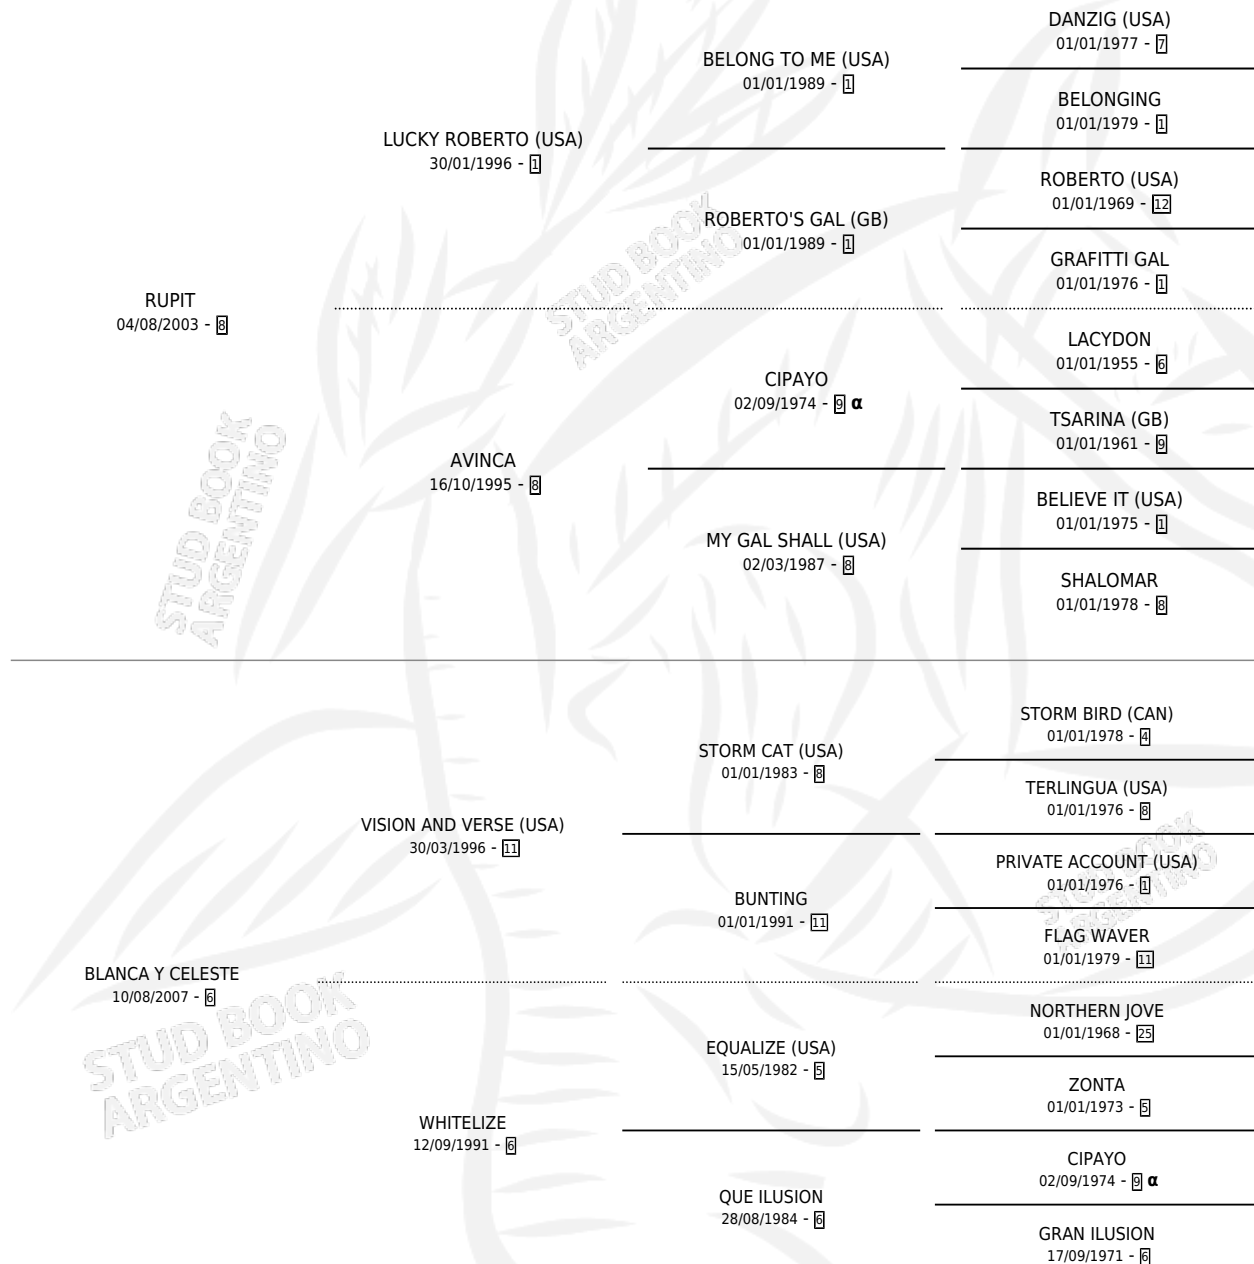

PSOI

por RUPIT y BLANCA Y CELESTE por VISION AND VERSE (USA)

Argentina · Macho · Tordillo · SP · 26/08/2013
Familia 6-f · Volumen 41

ESTADO

TIPIFICACIÓN SANGUÍNEA	X
TIPIFICACIÓN POR ADN	✓
PASAPORTE	✓
IDENTIFICACIÓN POR MICROCHIP	✓
REPRODUCTOR	X

Lugar de nacimiento: Santa Lucia
Criador: El Mallin

PEDIGREE

INBREEDING : α

CAMPAÑA

Solo carreras oficiales de Argentina

POR EDAD

EDAD	CC	1°	2°	3°	4°	5°	NP	CLC	CLG	CLCG1	CLGG1	IMPORTE	GANANCIA / CC
3 AÑOS	3	0	0	0	0	0	3	0	0	0	0	\$0	\$0
TOTALES	3	0	0	0	0	0	3	0	0	0	0	\$0	\$0
%		0.0%	0.0%	0.0%	0.0%	0.0%	100%	0.0%	0.0%	0.0%	0.0%		