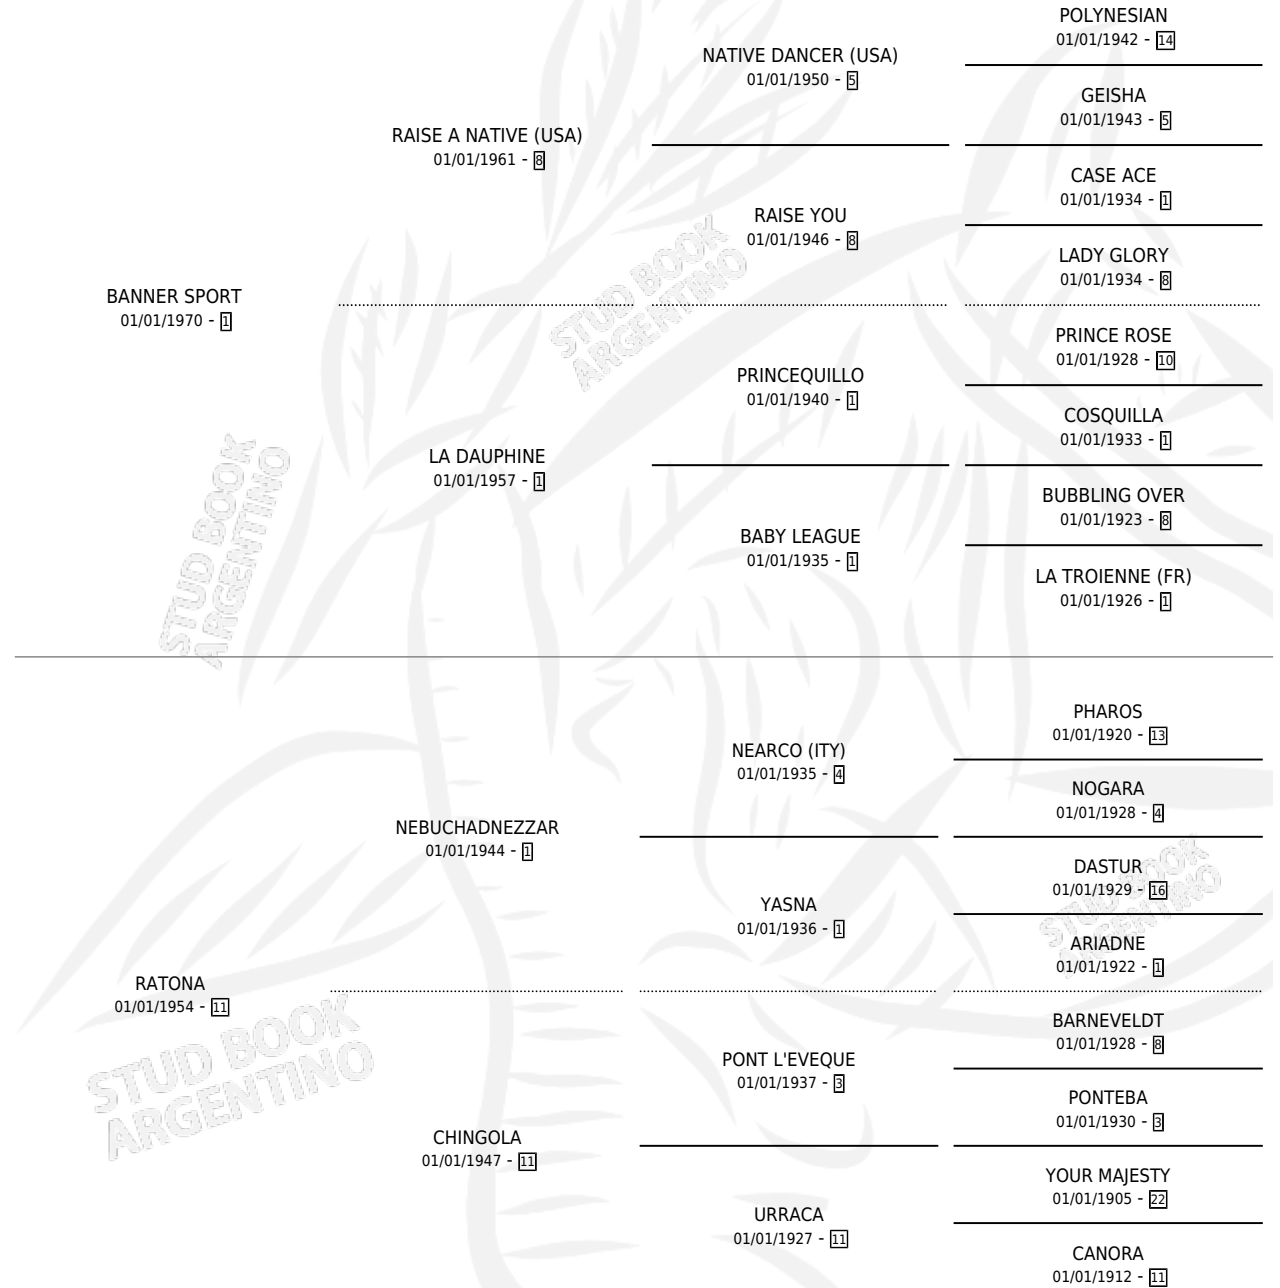

WILD DOVE

por **BANNER SPORT** y **RATONA** por **NEBUCHADNEZZAR**

Argentina · Hembra · Alazan Tostado · SP · 01/01/1976
Familia 11 · Volumen 29

ESTADO

TIPIFICACIÓN SANGUÍNEA	X
TIPIFICACIÓN POR ADN	X
PASAPORTE	X
IDENTIFICACIÓN POR MICROCHIP	X
REPRODUCTOR	✓

Lugar de nacimiento: Campo particular

Criador: Sin dato

~

HIJOS

	MACHOS	HEMBRAS
5 NACIERON	3	2
3 CORRIERON	2	1
1 GANARON	1	0
1 GANADORES CL	0 GANADORES GR	0 GANADORES G1

PEDIGREE

S

mientos 3 / Efectividad 75.00%

PADRILLO	PRODUCTO	CRIADOR	1ER SERVICIO	ÚLTIMO SERVICIO
EL EXTRAÑO	Ø		10/10/1986	16/10/1986
WILD DOVE HARPER	GRAMATICA (H Z, 30/09/1986) •MURIÓ EL 03/08/1994•	SIN DATO	09/10/1985	11/10/1985
EL EXTRAÑO	TIZNERO (M Z, 29/09/1984)	SIN DATO		
studbook.org.ar EL EXTRAÑO	TIVISA (H A, 02/10/1985) •MURIÓ EL 09/10/1998•	SIN DATO		