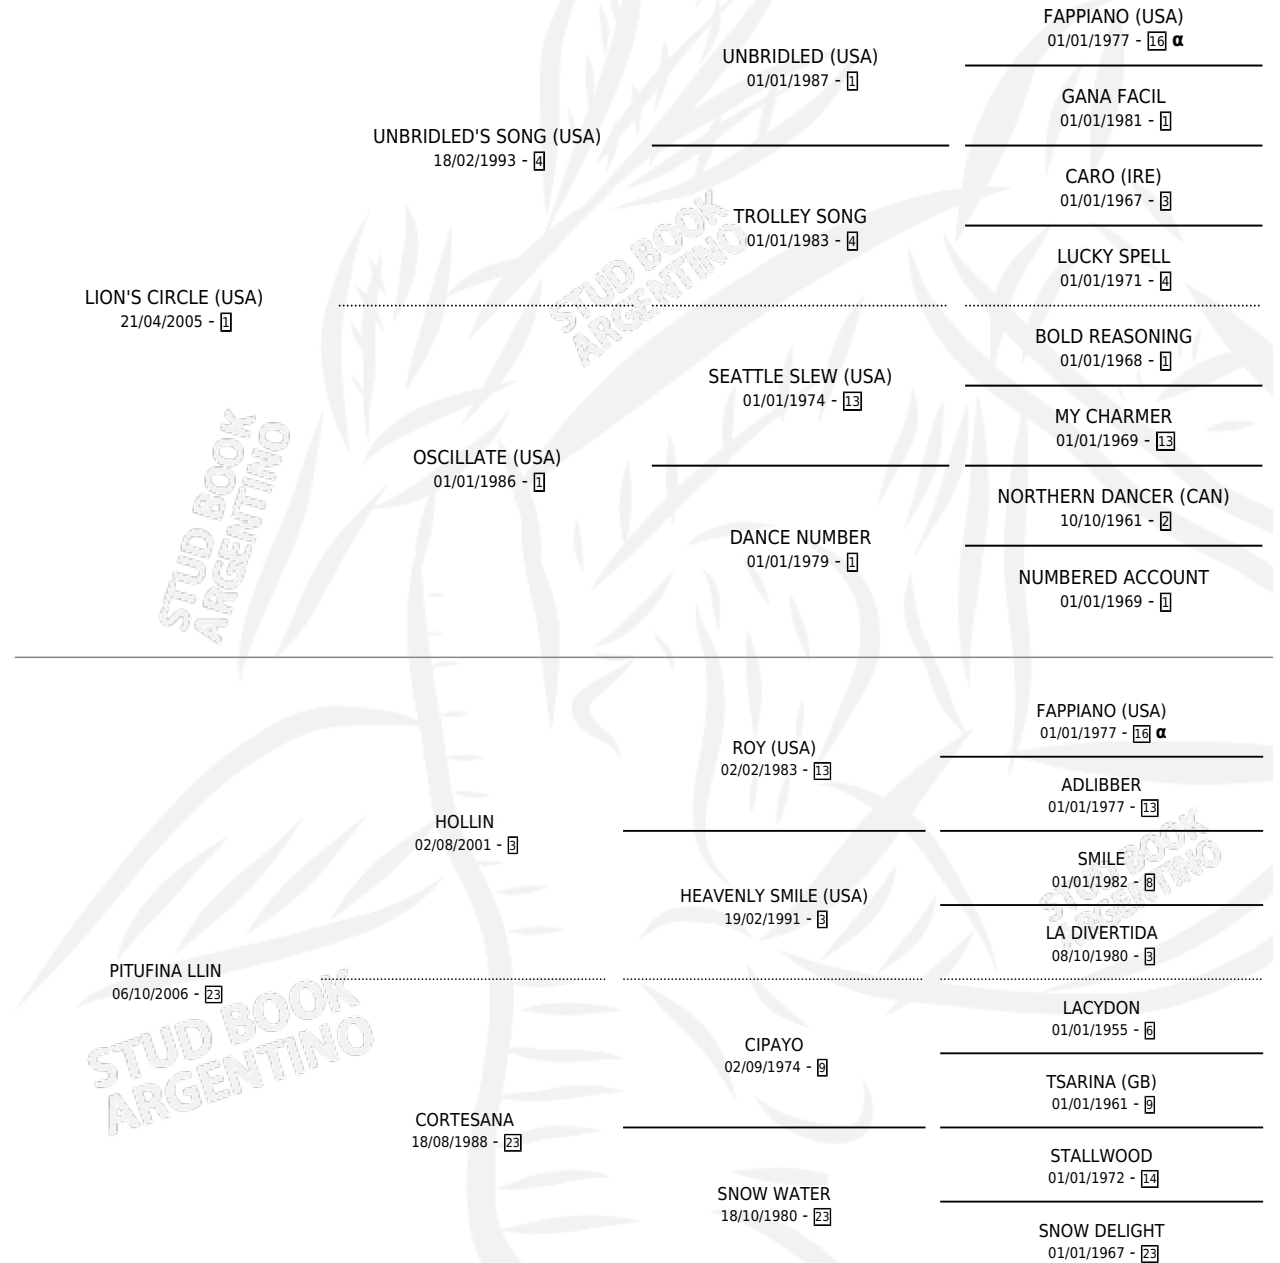

ROBLE BLANCO

por LION'S CIRCLE (USA) y PITUFINA LLIN por HOLLIN

Argentina · Macho · Alazan · SP · 24/09/2013
Familia 23-a · Volumen 41

ESTADO

TIPIFICACIÓN SANGUÍNEA	X
TIPIFICACIÓN POR ADN	X
PASAPORTE	X
IDENTIFICACIÓN POR MICROCHIP	X
REPRODUCTOR	X

Lugar de nacimiento: David

Criador: David Fabian Osvaldo y David Horacio Luis

PEDIGREE

INBREEDING : α

ROBLE BLANCO

Datos oficiales del Stud Book Argentino

Documento generado el 07/05/2026

studbook.org.ar