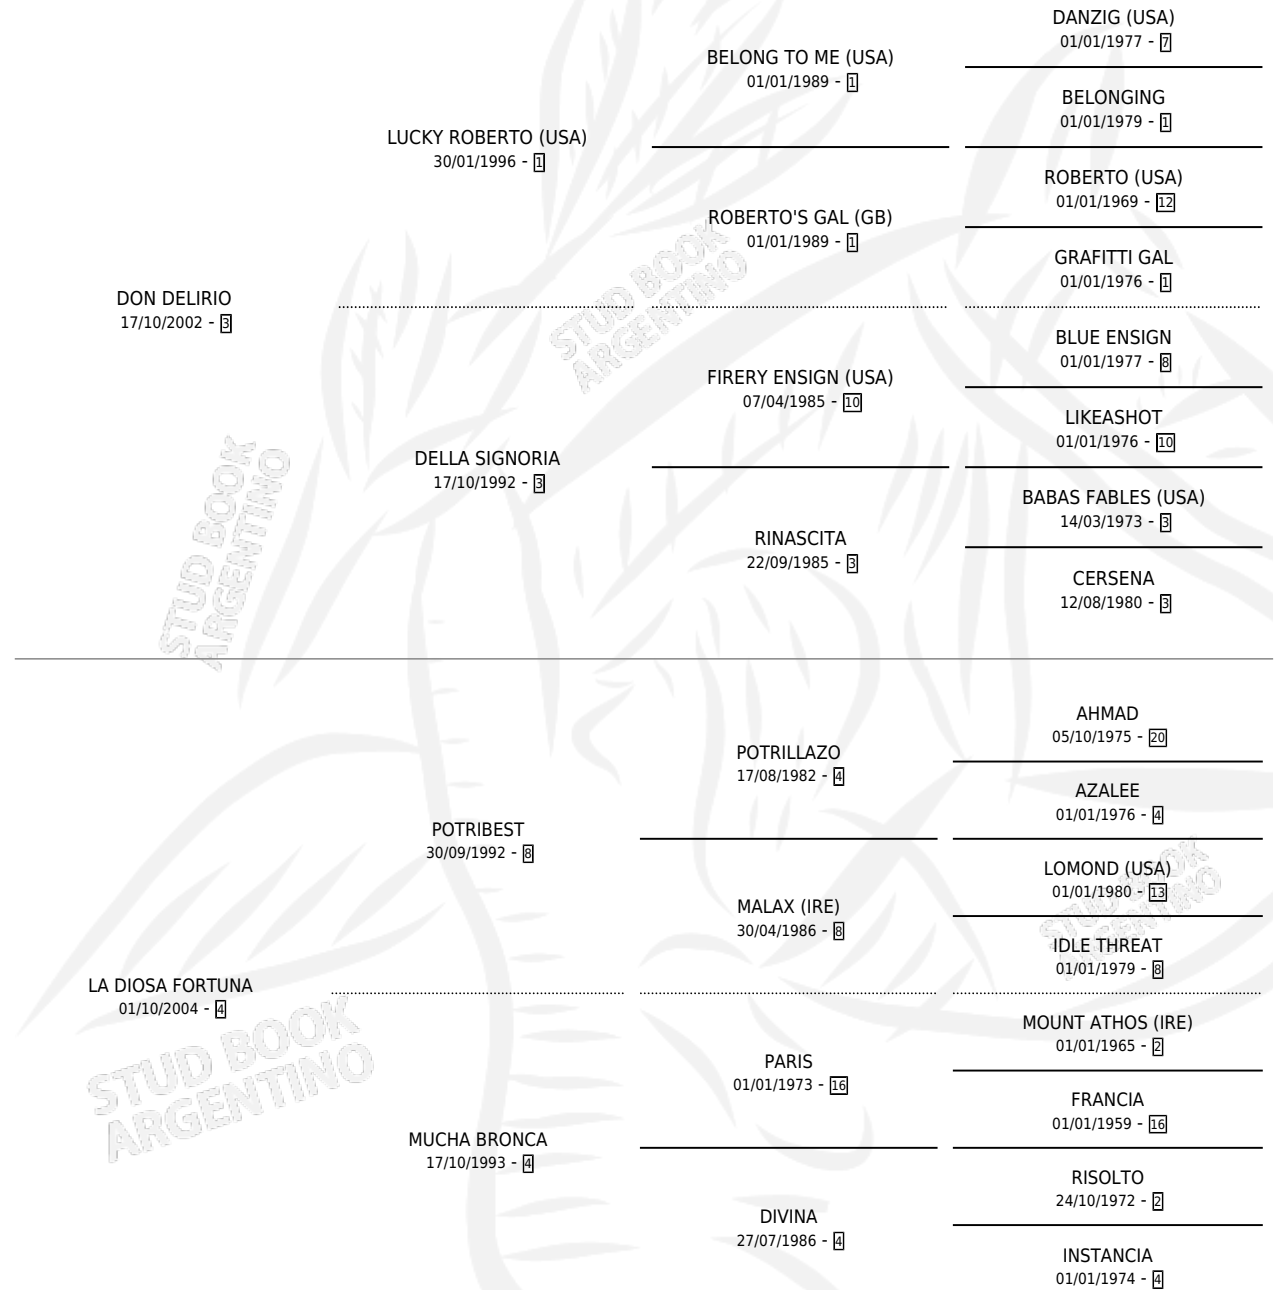

MR. POLO

por **DON DELIRIO** y **LA DIOSA FORTUNA** por **POTRIBEST**

Argentina · Macho · Alazan · SP · 25/09/2013
Familia 4-d · Volumen 41

ESTADO

TIPIFICACIÓN SANGUÍNEA	X
TIPIFICACIÓN POR ADN	✓
PASAPORTE	✓
IDENTIFICACIÓN POR MICROCHIP	✓
REPRODUCTOR	X

Lugar de nacimiento: Cheru

Criador: Cheru

PEDIGREE

CAMPAÑA

Solo carreras oficiales de Argentina

POR EDAD

EDAD	CC	1°	2°	3°	4°	5°	NP	CLC	CLG	CLCG1	CLGG1	IMPORTE	GANANCIA / CC
4 AÑOS	3	1	0	0	0	0	2	0	0	0	0	\$63,000	\$21,000
5 AÑOS	4	0	1	0	0	0	3	0	0	0	0	\$57,400	\$14,350
TOTALES	7	1	1	0	0	0	5	0	0	0	0	\$120,400	\$17,200
%		14.3%	14.3%	0.0%	0.0%	0.0%	71.4%	0.0%	0.0%	0.0%	0.0%		