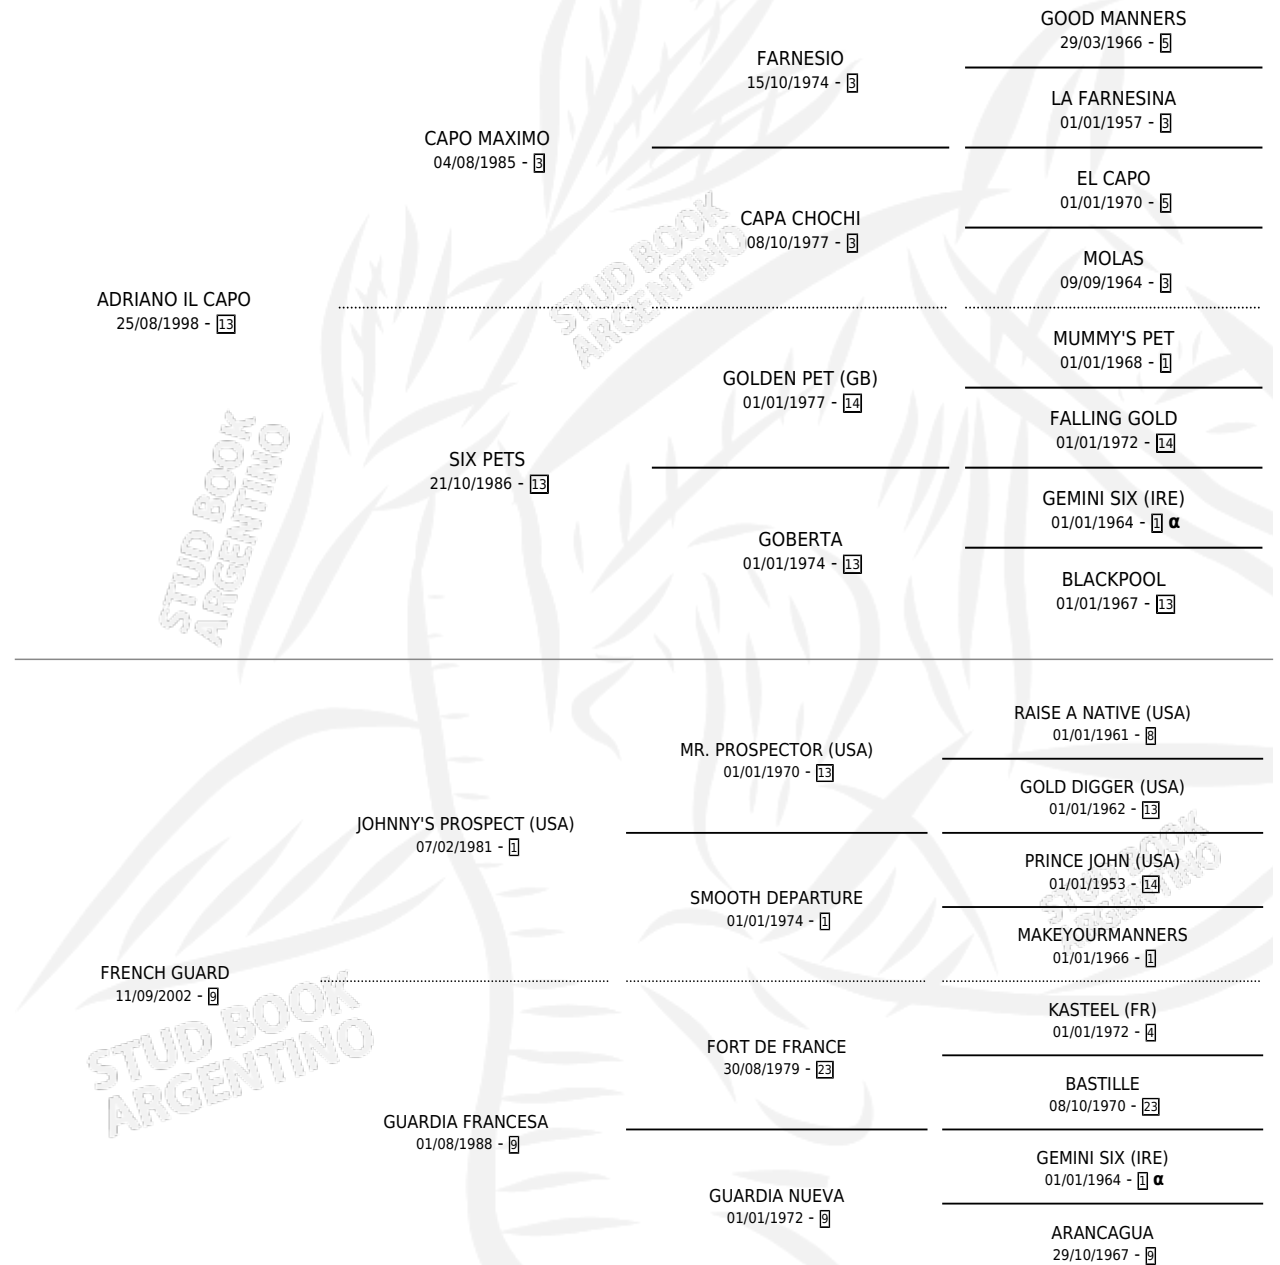

BENABOLA

por **ADRIANO IL CAPO** y **FRENCH GUARD** por **JOHNNY'S PROSPECT (USA)**

Argentina · Hembra · Zaino · SP · 12/10/2013
Familia 9-h · Volumen 41

ESTADO

TIPIFICACIÓN SANGUÍNEA	X
TIPIFICACIÓN POR ADN	✓
PASAPORTE	X
IDENTIFICACIÓN POR MICROCHIP	✓
REPRODUCTOR	X

Lugar de nacimiento: Los Mimbres

Criador: Los Mimbres S.R.L.

PEDIGREE

INBREEDING : α

BENABOLA

Datos oficiales del Stud Book Argentino

Documento generado el 07/05/2026

studbook.org.ar