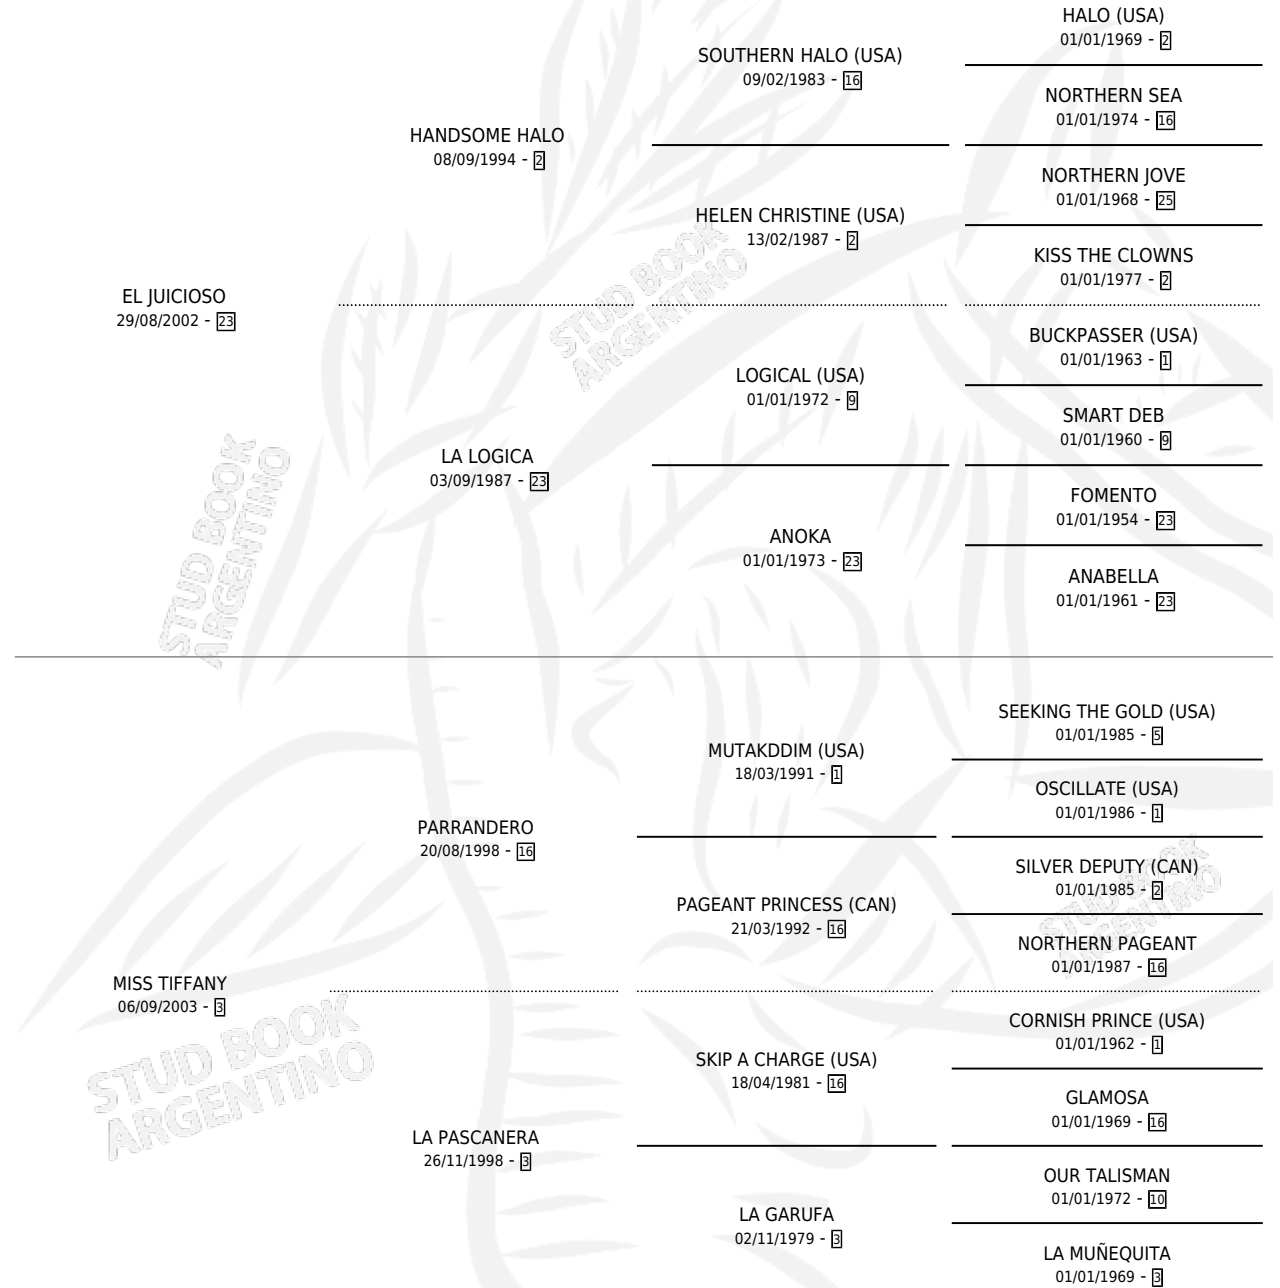

GARUFA ROCK

por **EL JUICIOSO** y **MISS TIFFANY** por **PARRANDERO**

Argentina · Hembra · Alazan · SP · 23/10/2013
Familia 3-h · Volumen 41

ESTADO

TIPIFICACIÓN SANGUÍNEA	X
TIPIFICACIÓN POR ADN	✓
PASAPORTE	✓
IDENTIFICACIÓN POR MICROCHIP	✓
REPRODUCTOR	X

Lugar de nacimiento: Capricornio

Criador: Capricornio

PEDIGREE

GARUFA ROCK

Datos oficiales del Stud Book Argentino

Documento generado el 08/05/2026

studbook.org.ar