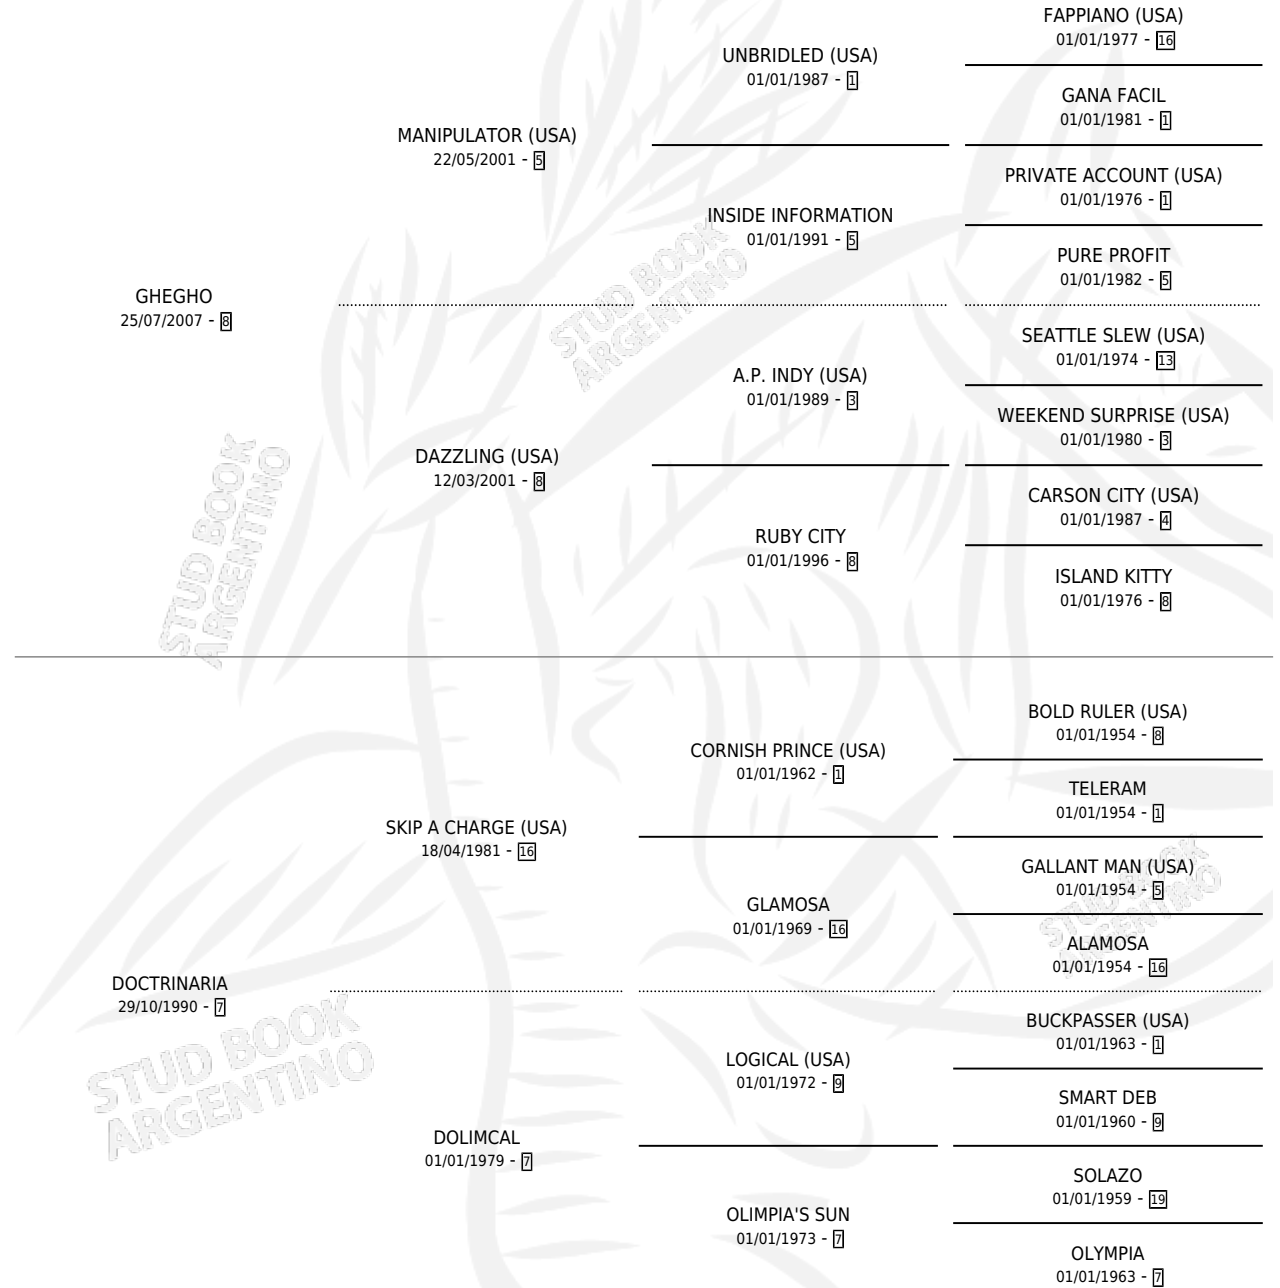

DOCTRINARIA FAST

por GHEGHO y DOCTRINARIA por SKIP A CHARGE (USA)

Argentina · Hembra · Zaino · SP · 17/10/2013
Familia 7 · Volumen 41

ESTADO

TIPIFICACIÓN SANGUÍNEA	X
TIPIFICACIÓN POR ADN	✓
PASAPORTE	✓
IDENTIFICACIÓN POR MICROCHIP	✓
REPRODUCTOR	X

Lugar de nacimiento: Capricornio

Criador: Capricornio

PEDIGREE

CAMPAÑA

Solo carreras oficiales de Argentina

POR EDAD

EDAD	CC	1°	2°	3°	4°	5°	NP	CLC	CLG	CLCG1	CLGG1	IMPORTE	GANANCIA / CC
3 AÑOS	1	0	0	0	0	0	1	0	0	0	0	\$0	\$0
4 AÑOS	1	0	0	0	0	0	1	0	0	0	0	\$0	\$0
TOTALES	2	0	0	0	0	0	2	0	0	0	0	\$0	\$0
%		0.0%	0.0%	0.0%	0.0%	0.0%	100%	0.0%	0.0%	0.0%	0.0%		