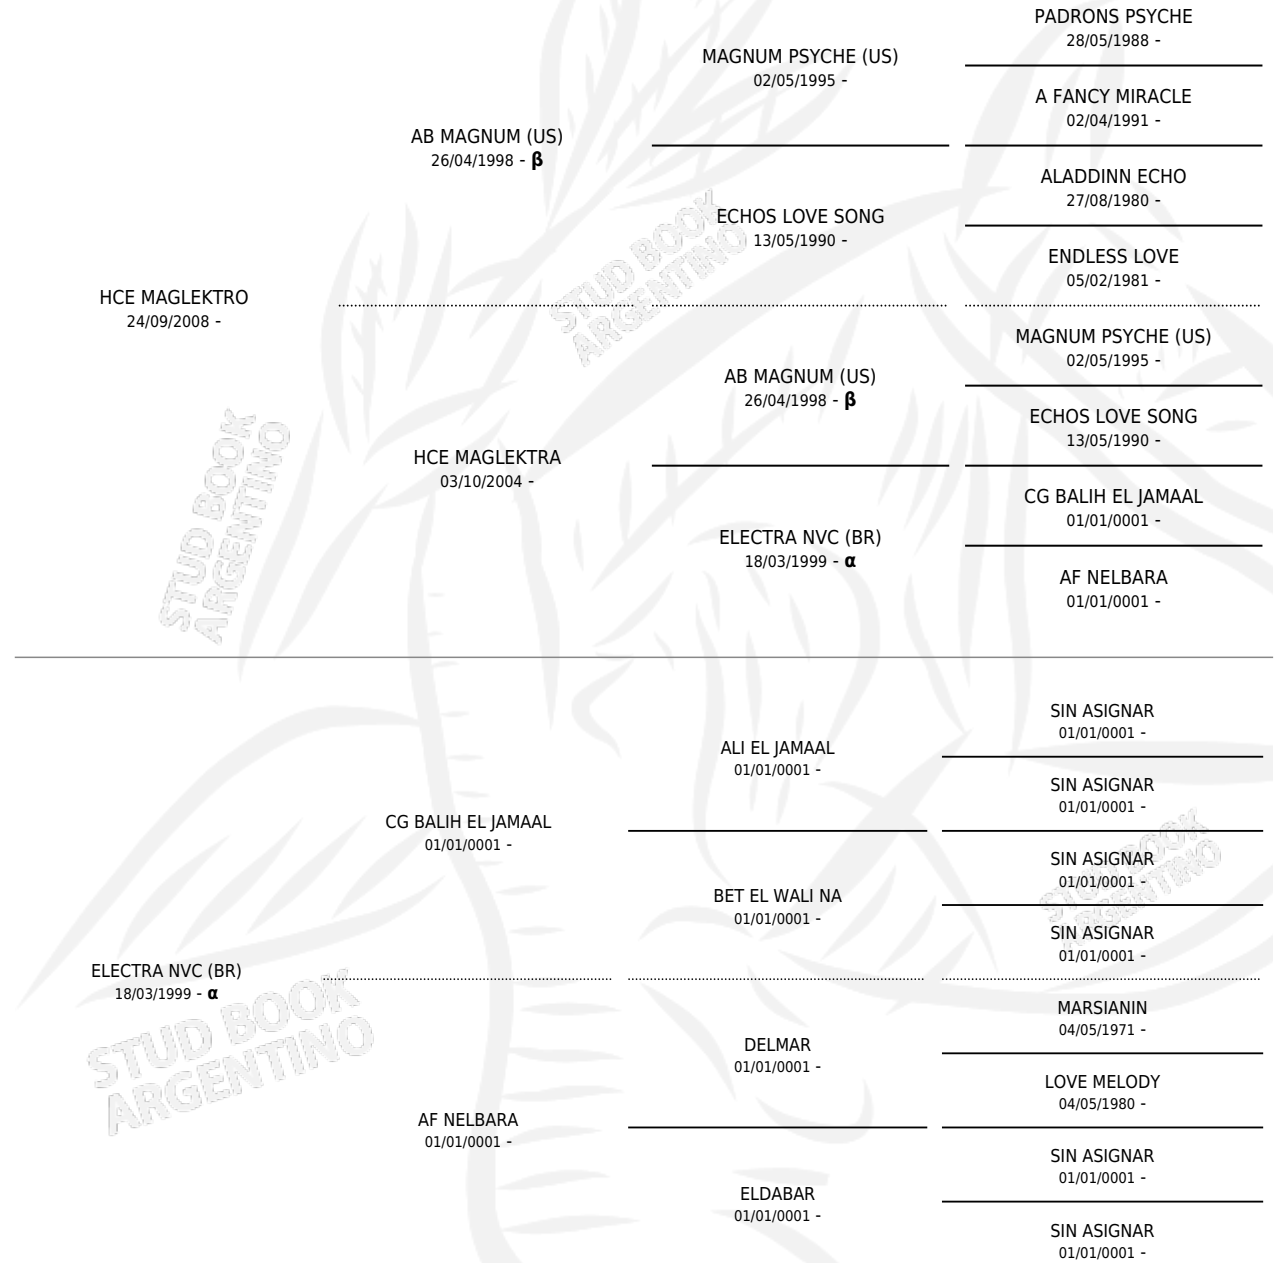

HCE LEKTRA

por HCE MAGLEKTRO y ELECTRA NVC (BR) por CG BALIH EL JAMAAL

Argentina · Hembra · Zaino · AP · 24/09/2013
Familia · Volumen 41

ESTADO

TIPIFICACIÓN SANGUÍNEA	X
TIPIFICACIÓN POR ADN	X
PASAPORTE	X
IDENTIFICACIÓN POR MICROCHIP	X
REPRODUCTOR	X

Lugar de nacimiento: Cuatro Estrellas

Criador: Cuatro Estrellas

PEDIGREE

INBREEDING : α, β

HCE LEKTRA

Datos oficiales del Stud Book Argentino

Documento generado el 07/05/2026

studbook.org.ar