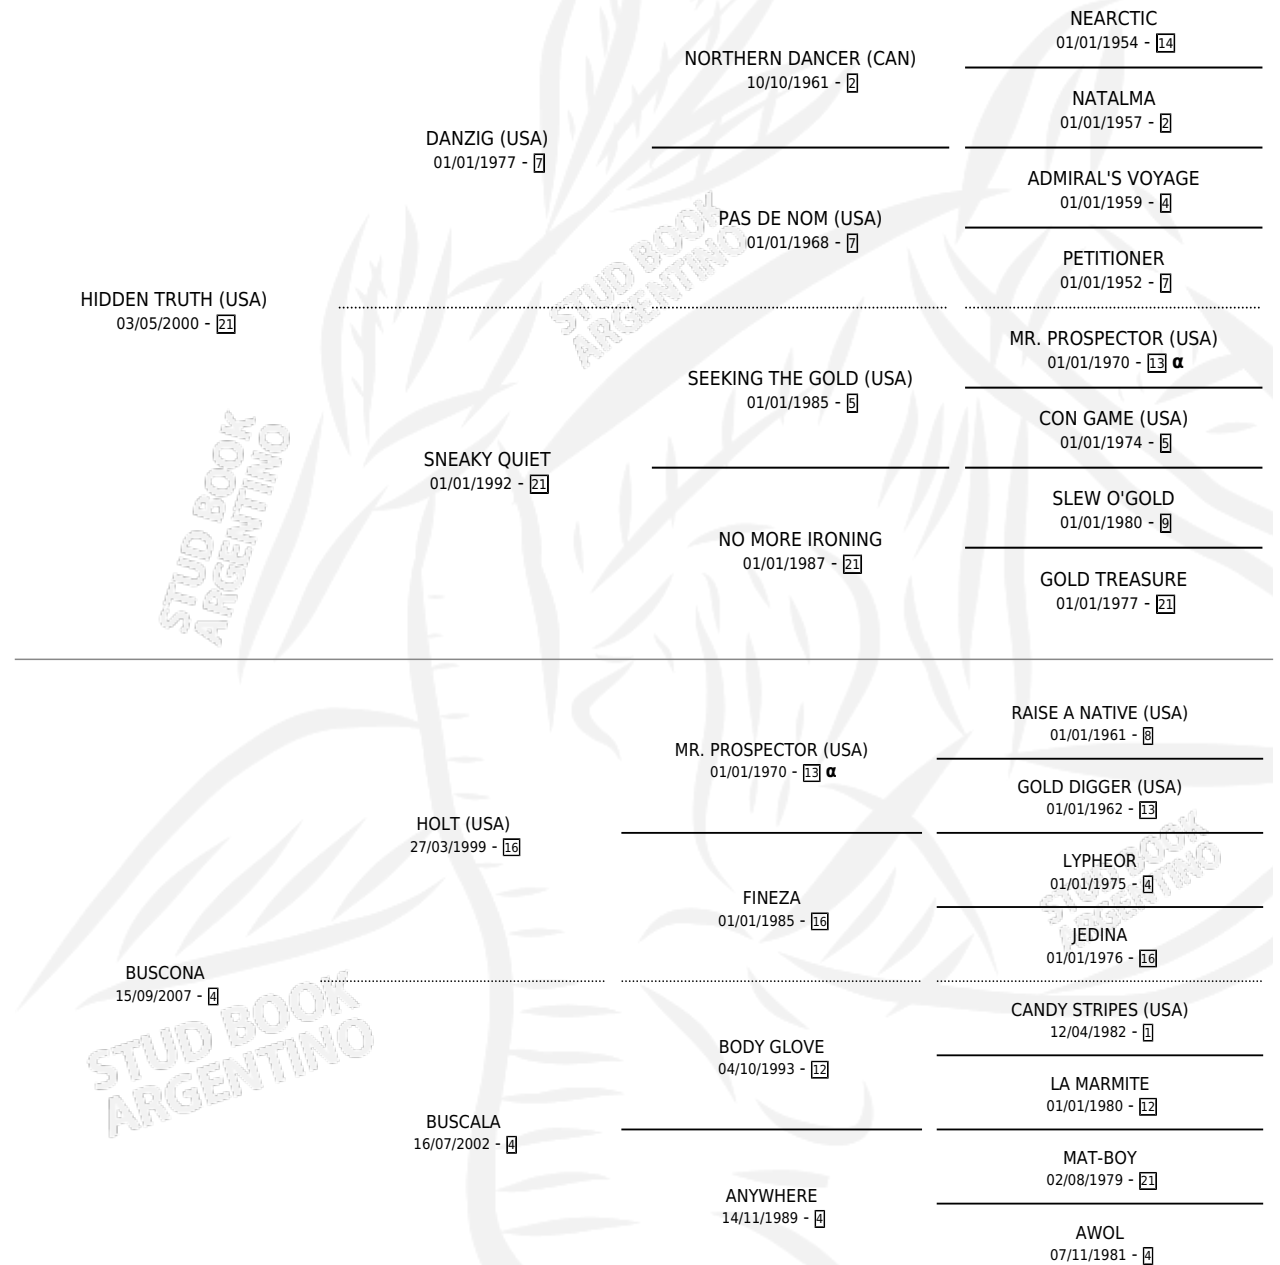

PROFUGA DAN

por **HIDDEN TRUTH (USA)** y **BUSCONA** por **HOLT (USA)**

Argentina · Hembra · Zaino Doradillo · SP · 18/09/2013
Familia 4-c · Volumen 41

ESTADO

| | |
|------------------------------|---|
| TIPIFICACIÓN SANGUÍNEA | X |
| TIPIFICACIÓN POR ADN | ✓ |
| PASAPORTE | ✓ |
| IDENTIFICACIÓN POR MICROCHIP | ✓ |
| REPRODUCTOR | ✓ |

Lugar de nacimiento: Don Yayo

Criador: Donovan Cornelio Guillermo y Solveyra Maria Isabel

~

HIJOS

| | MACHOS | HEMBRAS |
|-------------|--------|---------|
| 1 NACIERON | 1 | 0 |
| 1 CORRIERON | 1 | 0 |

SIN ACTUACIONES

PEDIGREE

INBREEDING : α

CAMPAÑA

Solo carreras oficiales de Argentina

POR EDAD

| EDAD | CC | 1° | 2° | 3° | 4° | 5° | NP | CLC | CLG | CLCG1 | CLGG1 | IMPORTE | GANANCIA / CC |
|---------|----|------|------|------|------|------|------|------|------|-------|-------|---------|---------------|
| 2 AÑOS | 2 | 0 | 0 | 0 | 0 | 0 | 2 | 0 | 0 | 0 | 0 | \$0 | \$0 |
| 3 AÑOS | 1 | 0 | 0 | 0 | 0 | 0 | 1 | 0 | 0 | 0 | 0 | \$0 | \$0 |
| TOTALES | 3 | 0 | 0 | 0 | 0 | 0 | 3 | 0 | 0 | 0 | 0 | \$0 | \$0 |
| % | | 0.0% | 0.0% | 0.0% | 0.0% | 0.0% | 100% | 0.0% | 0.0% | 0.0% | 0.0% | | |