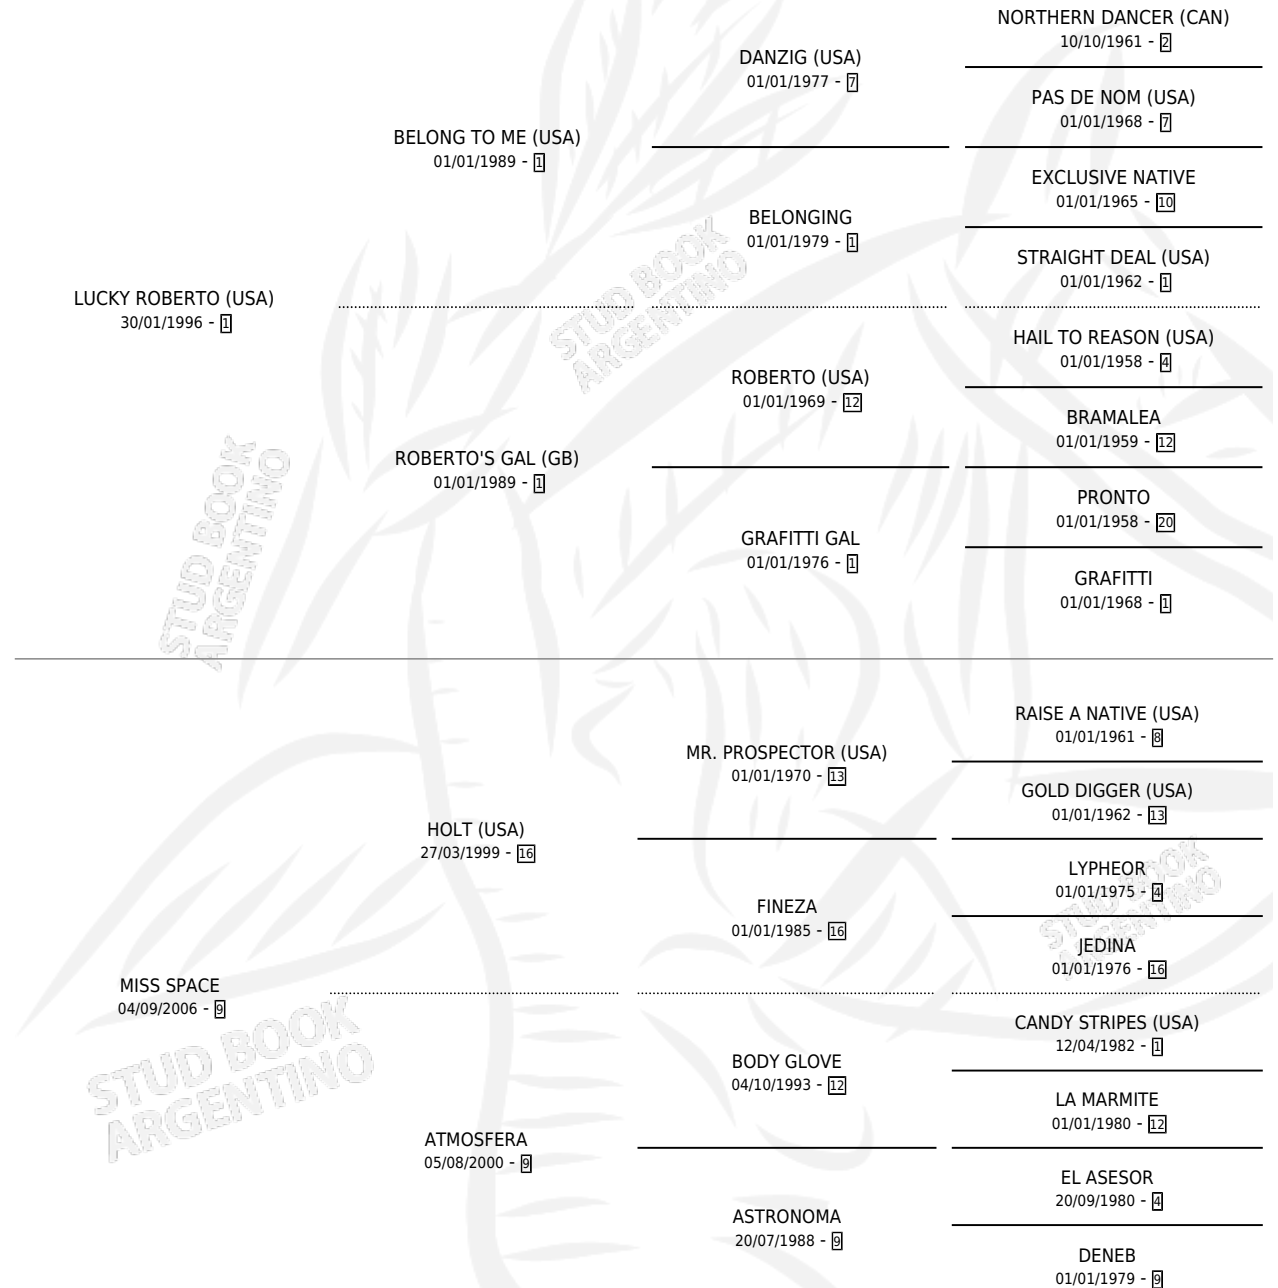

LUCKY HALLEY

por **LUCKY ROBERTO (USA)** y **MISS SPACE** por **HOLT (USA)**

Argentina · Macho · Zaino · SP · 27/09/2013
Familia 9-g · Volumen 41

ESTADO

TIPIFICACIÓN SANGUÍNEA	X
TIPIFICACIÓN POR ADN	✓
PASAPORTE	✓
IDENTIFICACIÓN POR MICROCHIP	✓
REPRODUCTOR	X

Lugar de nacimiento: Don Yayo

Criador: Donovan Cornelio Guillermo y Solveyra Maria Isabel

PEDIGREE

CAMPAÑA

Solo carreras oficiales de Argentina

POR EDAD

EDAD	CC	1°	2°	3°	4°	5°	NP	CLC	CLG	CLCG1	CLGG1	IMPORTE	GANANCIA / CC
3 AÑOS	6	1	1	1	0	0	3	0	0	0	0	\$197,100	\$32,850
4 AÑOS	9	1	0	0	0	0	8	0	0	0	0	\$119,524	\$13,280
5 AÑOS	4	0	0	0	0	0	4	0	0	0	0	\$0	\$0
TOTALES	19	2	1	1	0	0	15	0	0	0	0	\$316,624	\$16,664
%		10.5%	5.3%	5.3%	0.0%	0.0%	78.9%	0.0%	0.0%	0.0%	0.0%		