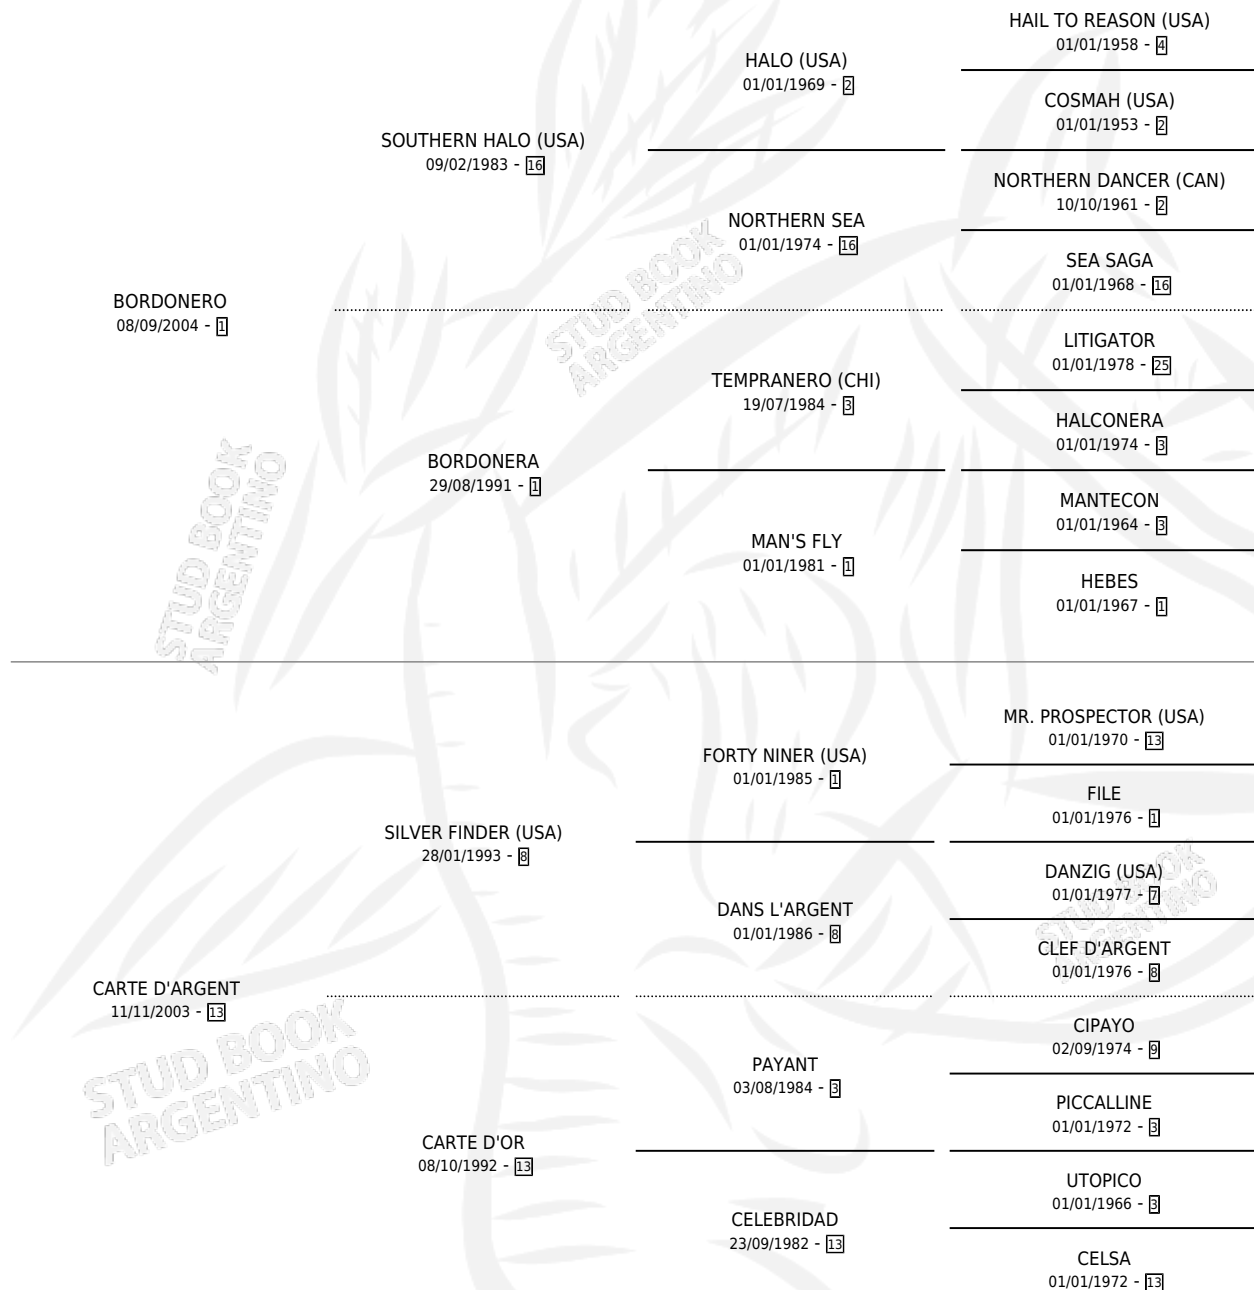

MISS BEIRUT

por **BORDONERO** y **CARTE D'ARGENT** por **SILVER FINDER** (USA)

Argentina · Hembra · Zaino · SP · 22/10/2013
Familia 13-c · Volumen 41

ESTADO

TIPIFICACIÓN SANGUÍNEA	X
TIPIFICACIÓN POR ADN	✓
PASAPORTE	✓
IDENTIFICACIÓN POR MICROCHIP	✓
REPRODUCTOR	✓

Lugar de nacimiento: Mi Martincito
Criador: Mi Martincito

~

HIJOS

	MACHOS	HEMBRAS
3 NACIERON	2	1
SIN ACTUACIONES		

PEDIGREE