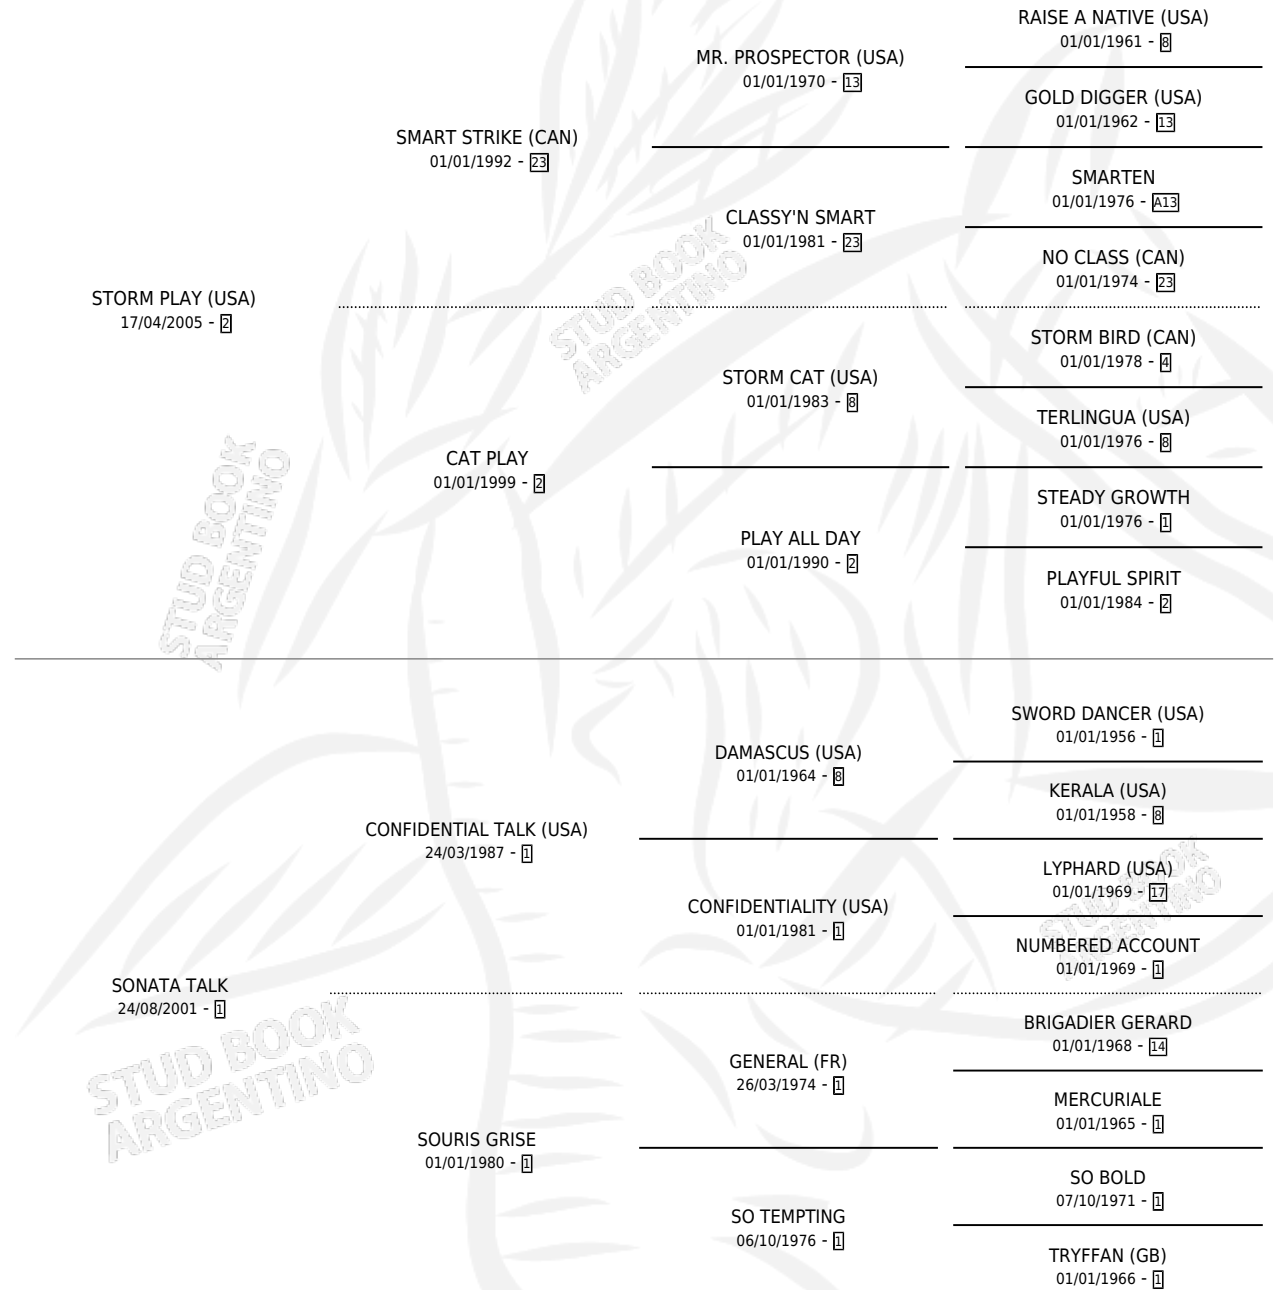

SONATA PLAY

por **STORM PLAY (USA)** y **SONATA TALK** por
CONFIDENTIAL TALK (USA)

Argentina · Hembra · Zaino · SP · 05/10/2013
Familia 1-o · Volumen 41

ESTADO

TIPIFICACIÓN SANGUÍNEA	X
TIPIFICACIÓN POR ADN	✓
PASAPORTE	✓
IDENTIFICACIÓN POR MICROCHIP	✓
REPRODUCTOR	X

Lugar de nacimiento: La Esperanza

Criador: La Esperanza

PEDIGREE

CAMPAÑA

Solo carreras oficiales de Argentina

POR EDAD

EDAD	CC	1°	2°	3°	4°	5°	NP	CLC	CLG	CLCG1	CLGG1	IMPORTE	GANANCIA / CC
3 AÑOS	1	0	0	0	0	0	1	0	0	0	0	\$0	\$0
TOTALES	1	0	0	0	0	0	1	0	0	0	0	\$0	\$0
%		0.0%	0.0%	0.0%	0.0%	0.0%	100%	0.0%	0.0%	0.0%	0.0%		