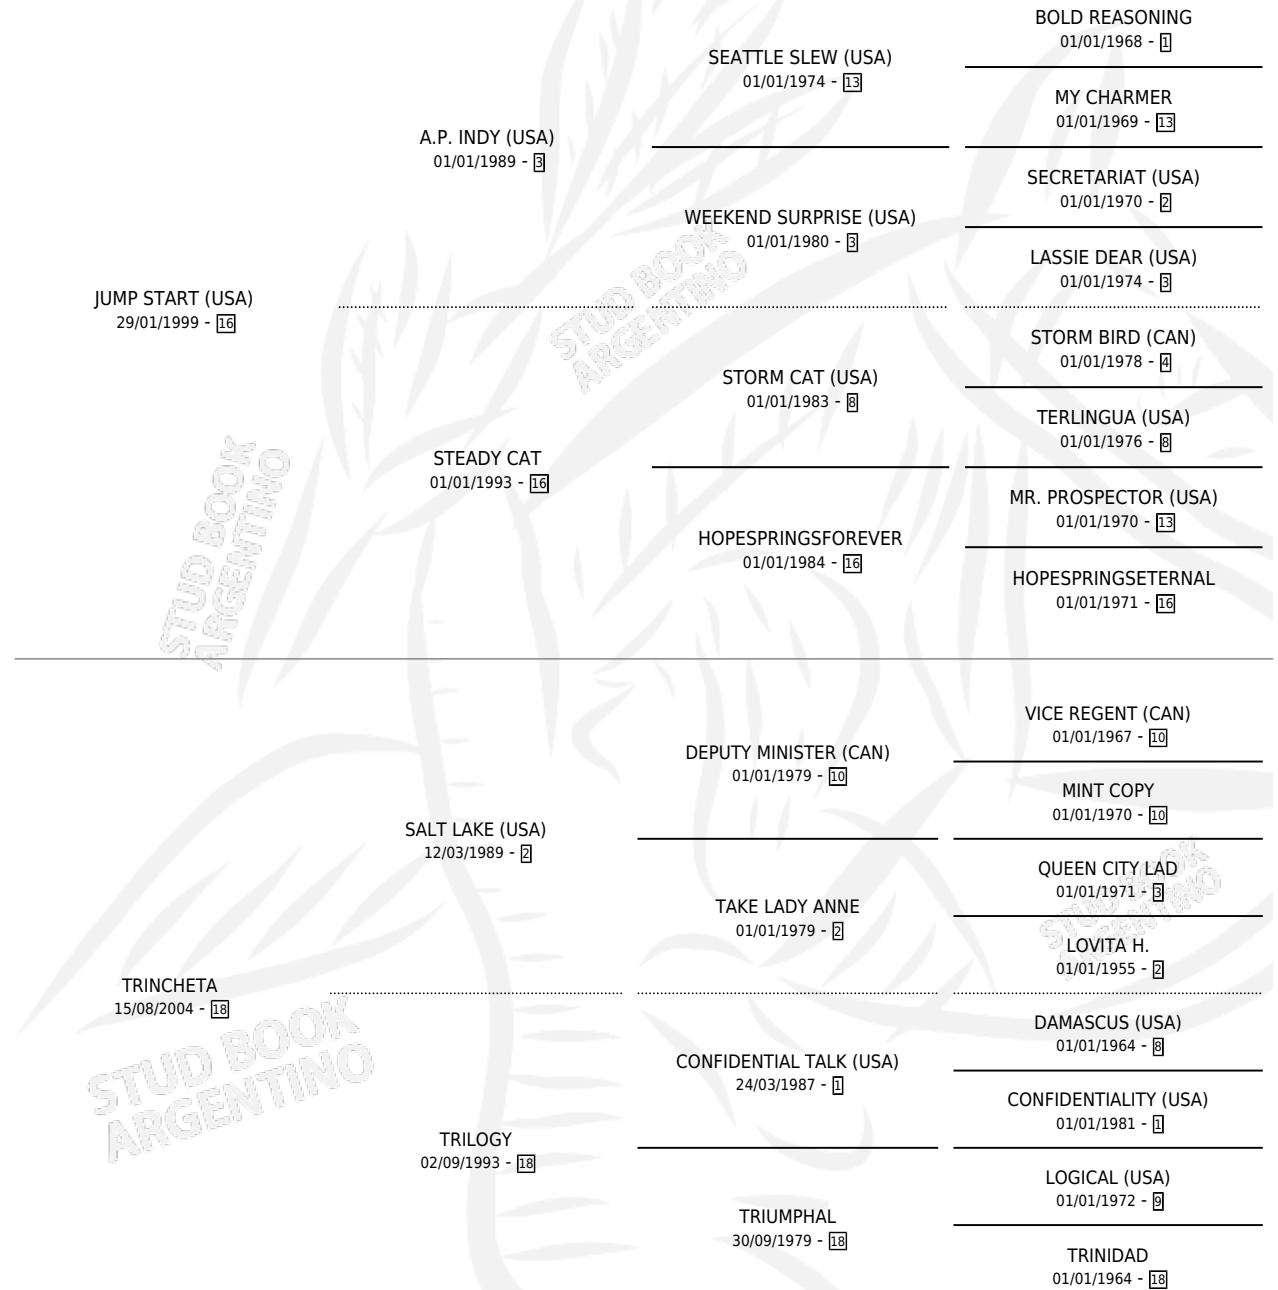

TRINCHERADO

por JUMP START (USA) y TRINCHETA por SALT LAKE (USA)

Argentina · Macho · Zaino · SP · 07/10/2013
Familia 18-a · Volumen 41

ESTADO

TIPIFICACIÓN SANGUÍNEA	X
TIPIFICACIÓN POR ADN	✓
PASAPORTE	✓
IDENTIFICACIÓN POR MICROCHIP	✓
REPRODUCTOR	X

Lugar de nacimiento: La Esperanza

Criador: La Esperanza

PEDIGREE

CAMPAÑA

Solo carreras oficiales de Argentina

POR EDAD

EDAD	CC	1°	2°	3°	4°	5°	NP	CLC	CLG	CLCG1	CLGG1	IMPORTE	GANANCIA / CC
3 AÑOS	3	0	0	0	0	0	3	0	0	0	0	\$0	\$0
4 AÑOS	3	0	0	0	0	0	3	0	0	0	0	\$0	\$0
TOTALES	6	0	0	0	0	0	6	0	0	0	0	\$0	\$0
%		0.0%	0.0%	0.0%	0.0%	0.0%	100%	0.0%	0.0%	0.0%	0.0%		