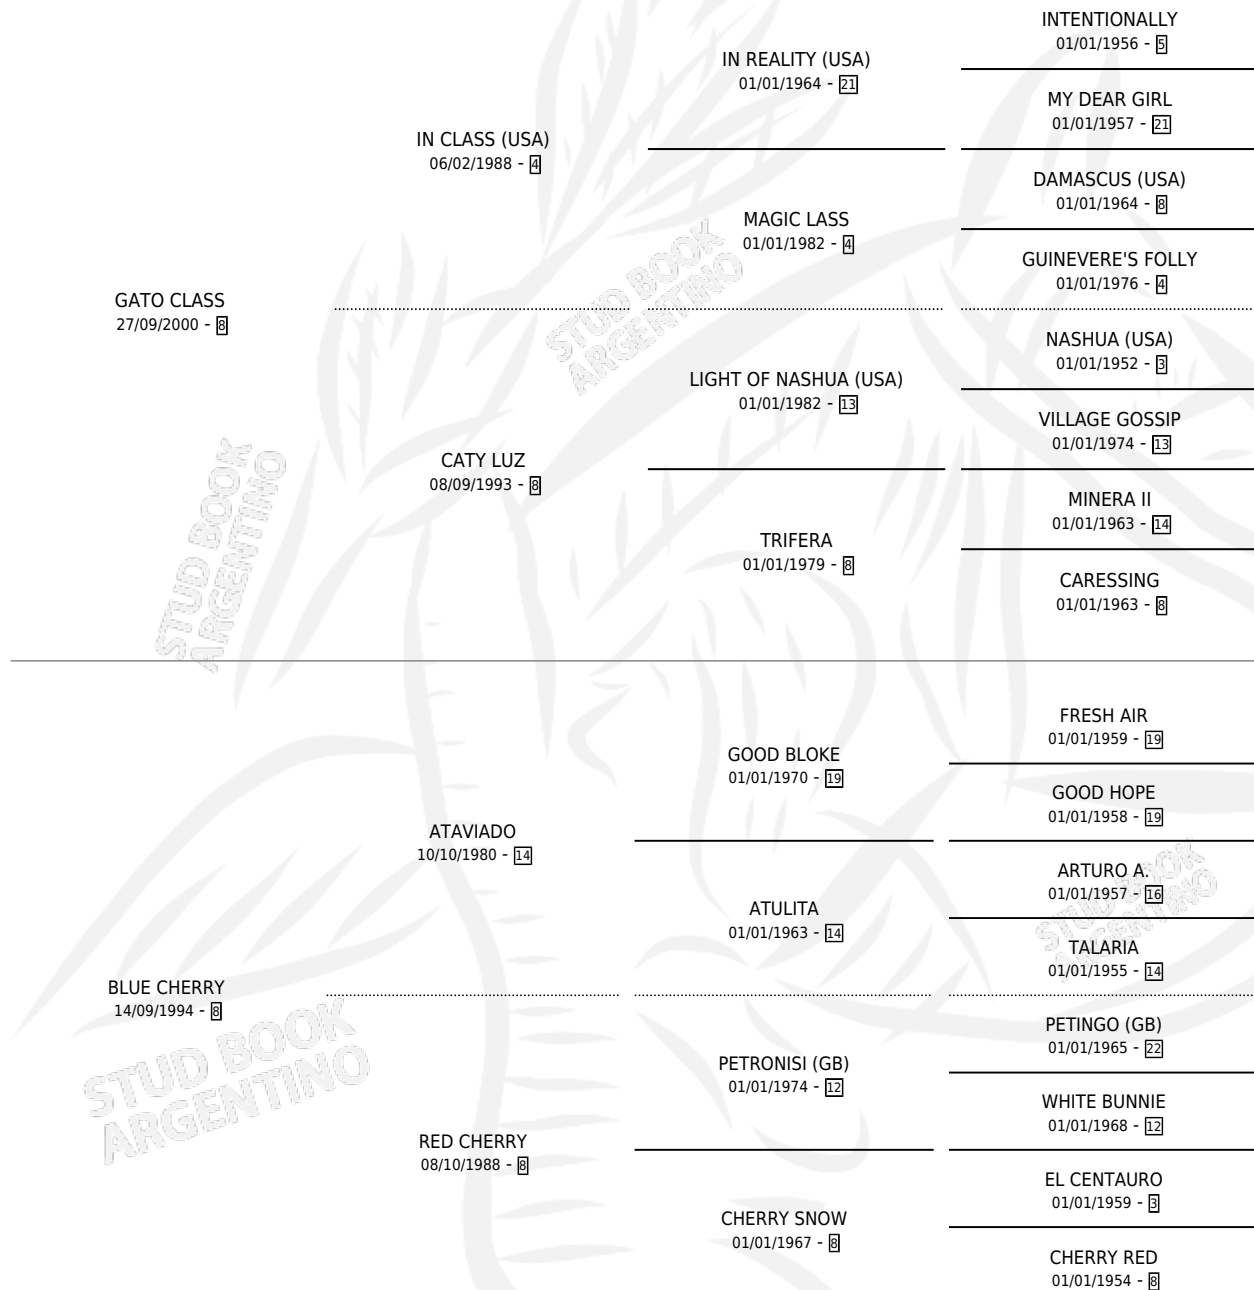

FILIPA CLASS

por GATO CLASS y BLUE CHERRY por ATAVIADO

Argentina · Hembra · Tordillo · SP · 16/10/2013
Familia 8-j · Volumen 41

ESTADO

TIPIFICACIÓN SANGUÍNEA	X
TIPIFICACIÓN POR ADN	✓
PASAPORTE	✓
IDENTIFICACIÓN POR MICROCHIP	✓
REPRODUCTOR	X

Lugar de nacimiento: Santa Brigida

Criador: Santa Brigida

PEDIGREE