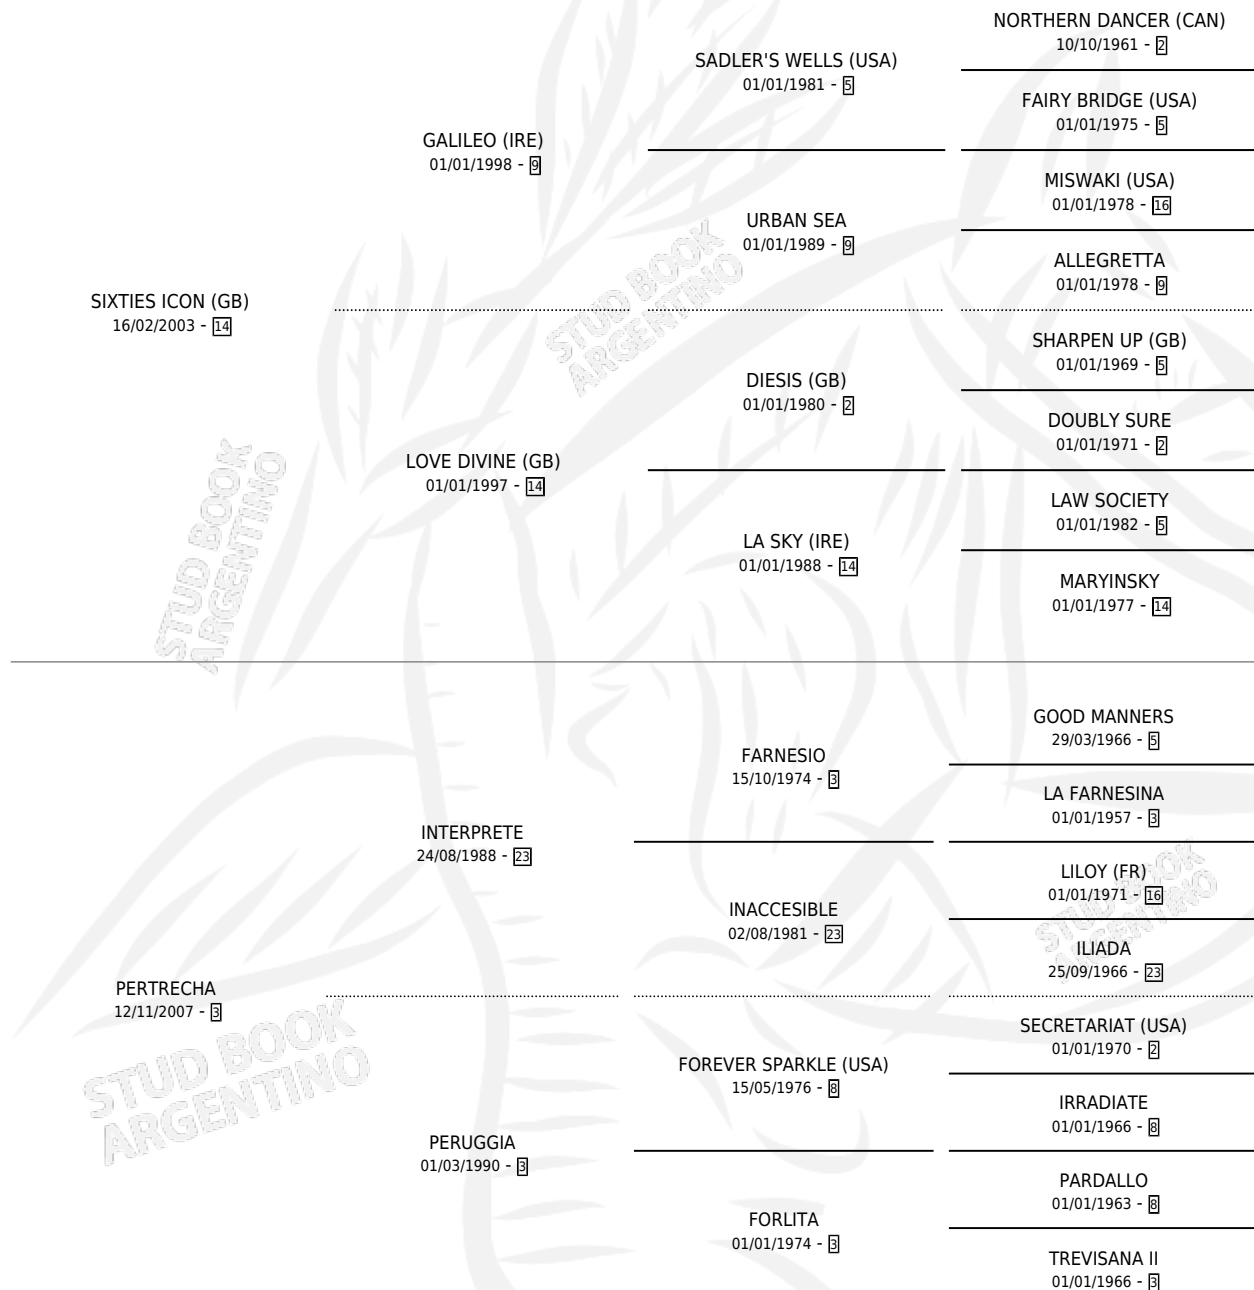

# PERTRECHADORA

por **SIXTIES ICON (GB)** y **PERTRECHA** por **INTERPRETE**

Argentina · Hembra · Zaino · SP · 22/10/2013  
Familia 3-b · Volumen 41

## ESTADO

TIPIFICACIÓN SANGUÍNEA	X
TIPIFICACIÓN POR ADN	✓
PASAPORTE	✓
IDENTIFICACIÓN POR MICROCHIP	✓
REPRODUCTOR	✓

**Lugar de nacimiento:** La Esperanza

**Criador:** La Esperanza

~

## HIJOS

	MACHOS	HEMBRAS
4 NACIERON	1	3
3 CORRIERON	1	2
2 GANARON	1	1
<b>0</b> GANADORES <b>CL</b>	<b>0</b> GANADORES <b>GR</b>	<b>0</b> GANADORES <b>G1</b>

## PEDIGREE

S

mientos 4 / Efectividad 44.44%

PADRILLO	PRODUCTO	CRIADOR	1ER SERVICIO	ÚLTIMO SERVICIO
GERSHWIN (USA)	∅		16/11/2023	16/11/2023
<b>PERTRECHADORA</b>	∅		30/10/2022	30/10/2022
<b>Datos oficiales del Stud Book Argentino</b>	∅		14/10/2021	16/10/2021
SOL PLANET studbook.org.ar	PERTRECHO PLANET (M ZC, 30/08/2021)	NIMANOR	28/09/2020	01/10/2020
SOL PLANET	∅		13/12/2019	15/12/2019
LIZARD ISLAND (USA)	ISLA ESTRECHA (H Z, 29/08/2019)	LA ESPERANZA	11/09/2018	11/09/2018
E DUBAI (USA)	PERUCHA (H Z, 06/07/2018)	LA ESPERANZA	08/08/2017	08/08/2017
E DUBAI (USA)	∅		10/10/2016	10/10/2016
E DUBAI (USA)	PERTRECHADA DUBAI (H Z, 17/08/2016)	LA ESPERANZA	04/09/2015	09/09/2015