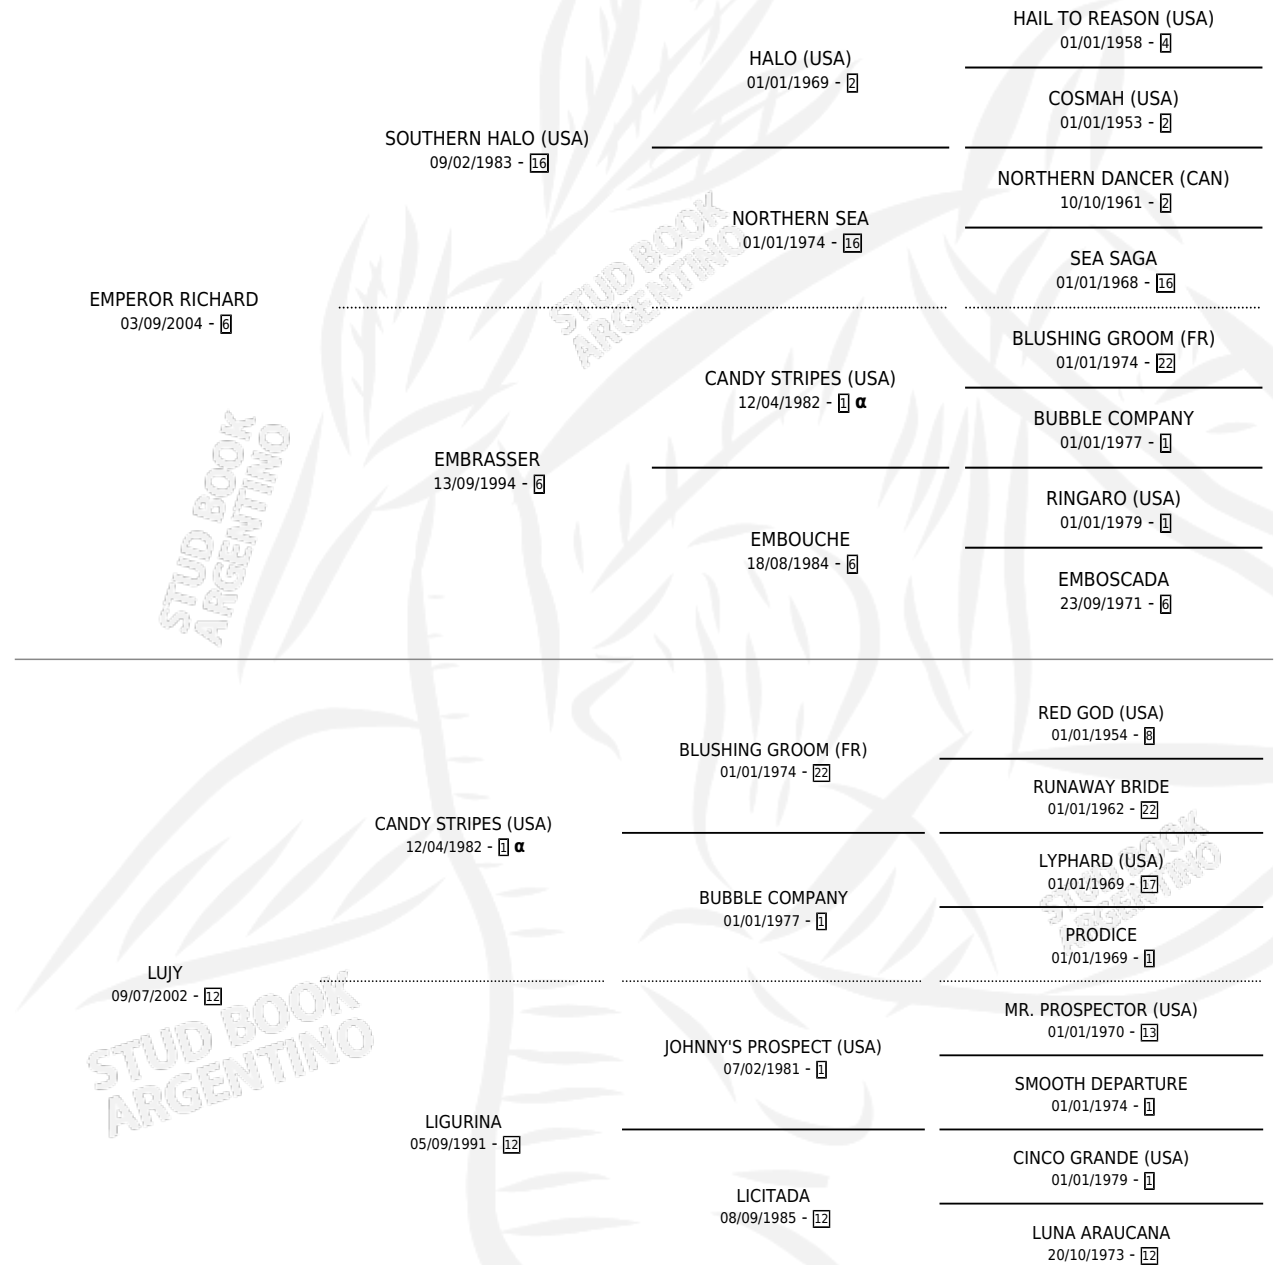

LUJO EMPEROR

por EMPEROR RICHARD y LUJY por CANDY STRIPES
(USA)

Argentina · Macho · Alazan · SP · 22/10/2013
Familia 12-d · Volumen 41

ESTADO

TIPIFICACIÓN SANGUÍNEA	X
TIPIFICACIÓN POR ADN	✓
PASAPORTE	✓
IDENTIFICACIÓN POR MICROCHIP	✓
REPRODUCTOR	X

Lugar de nacimiento: La Esperanza
Criador: La Esperanza

PEDIGREE

INBREEDING : α