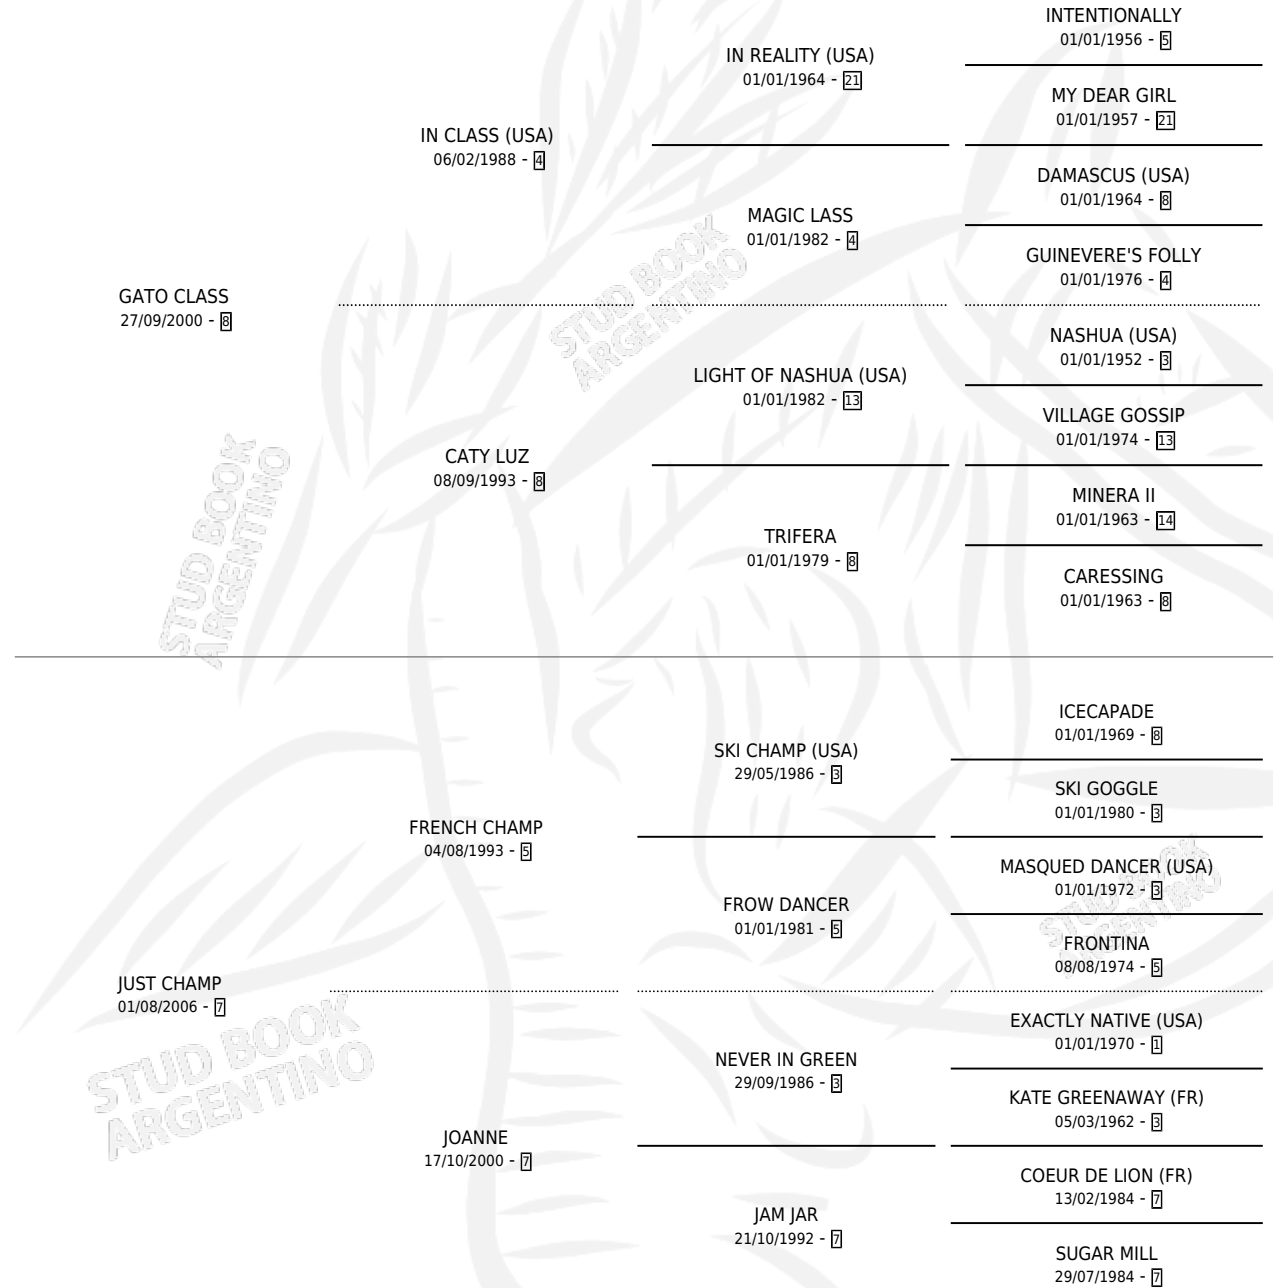

MAMBO CLASS

por GATO CLASS y JUST CHAMP por FRENCH CHAMP

Argentina · Macho · Alazan · SP · 02/10/2013
Familia 7-d · Volumen 41

ESTADO

TIPIFICACIÓN SANGUÍNEA	X
TIPIFICACIÓN POR ADN	✓
PASAPORTE	✓
IDENTIFICACIÓN POR MICROCHIP	✓
REPRODUCTOR	X

Lugar de nacimiento: Santa Brigida
Criador: Santa Brigida

PEDIGREE

CAMPAÑA

Solo carreras oficiales de Argentina

POR EDAD

EDAD	CC	1°	2°	3°	4°	5°	NP	CLC	CLG	CLCG1	CLGG1	IMPORTE	GANANCIA / CC
2 AÑOS	1	0	0	0	0	0	1	0	0	0	0	\$0	\$0
3 AÑOS	6	0	1	0	1	0	4	0	0	0	0	\$33,000	\$5,500
4 AÑOS	9	1	1	1	0	1	5	0	0	0	0	\$159,000	\$17,667
5 AÑOS	6	0	1	0	0	1	4	0	0	0	0	\$38,500	\$6,417
6 AÑOS	1	0	0	0	0	0	1	0	0	0	0	\$0	\$0
TOTALES	23	1	3	1	1	2	15	0	0	0	0	\$230,500	\$10,022
%		4.3%	13.0%	4.3%	4.3%	8.7%	65.2%	0.0%	0.0%	0.0%	0.0%		