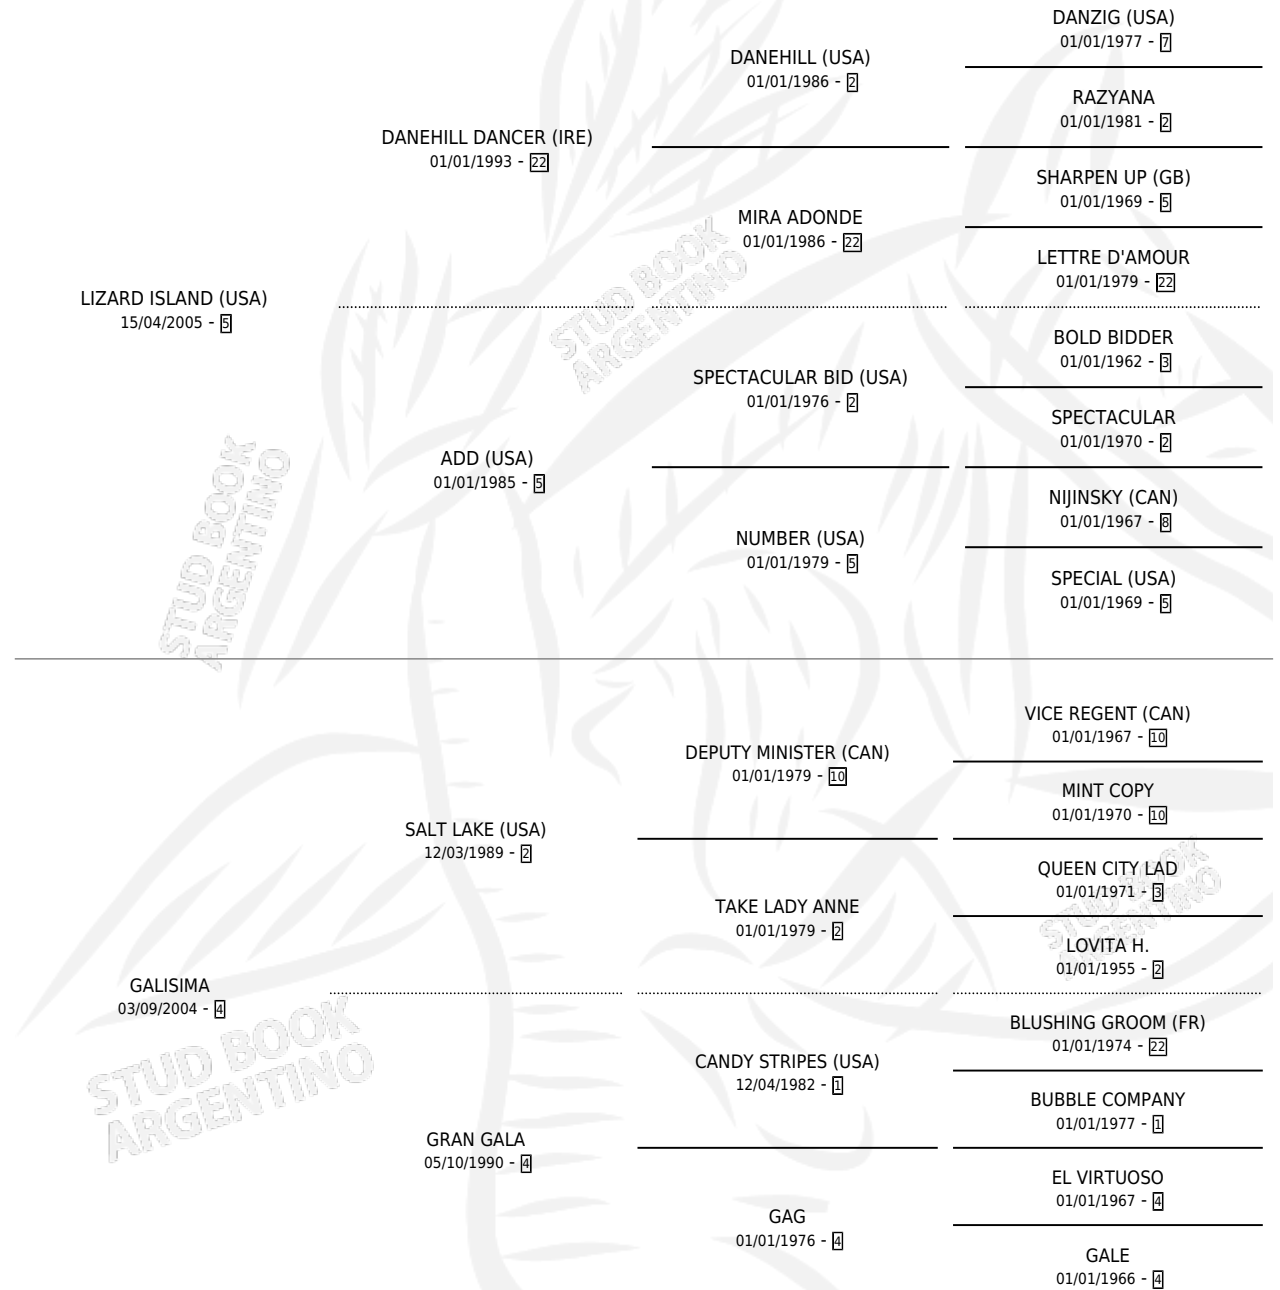

CHE BRUJO

por LIZARD ISLAND (USA) y GALISIMA por SALT LAKE (USA)

Argentina · Macho · Zaino · SP · 24/09/2013
Familia 4-k · Volumen 41

ESTADO

TIPIFICACIÓN SANGUÍNEA	X
TIPIFICACIÓN POR ADN	✓
PASAPORTE	✓
IDENTIFICACIÓN POR MICROCHIP	✓
REPRODUCTOR	X

Lugar de nacimiento: Costa Del Rio
Criador: Losinno Manuel

PEDIGREE

CAMPAÑA

Solo carreras oficiales de Argentina

POR EDAD

EDAD	CC	1°	2°	3°	4°	5°	NP	CLC	CLG	CLCG1	CLGG1	IMPORTE	GANANCIA / CC
3 AÑOS	8	0	0	0	1	2	5	1	0	0	0	\$24,010	\$3,001
TOTALES	8	0	0	0	1	2	5	1	0	0	0	\$24,010	\$3,001
%		0.0%	0.0%	0.0%	12.5%	25.0%	62.5%	12.5%	0.0%	0.0%	0.0%		