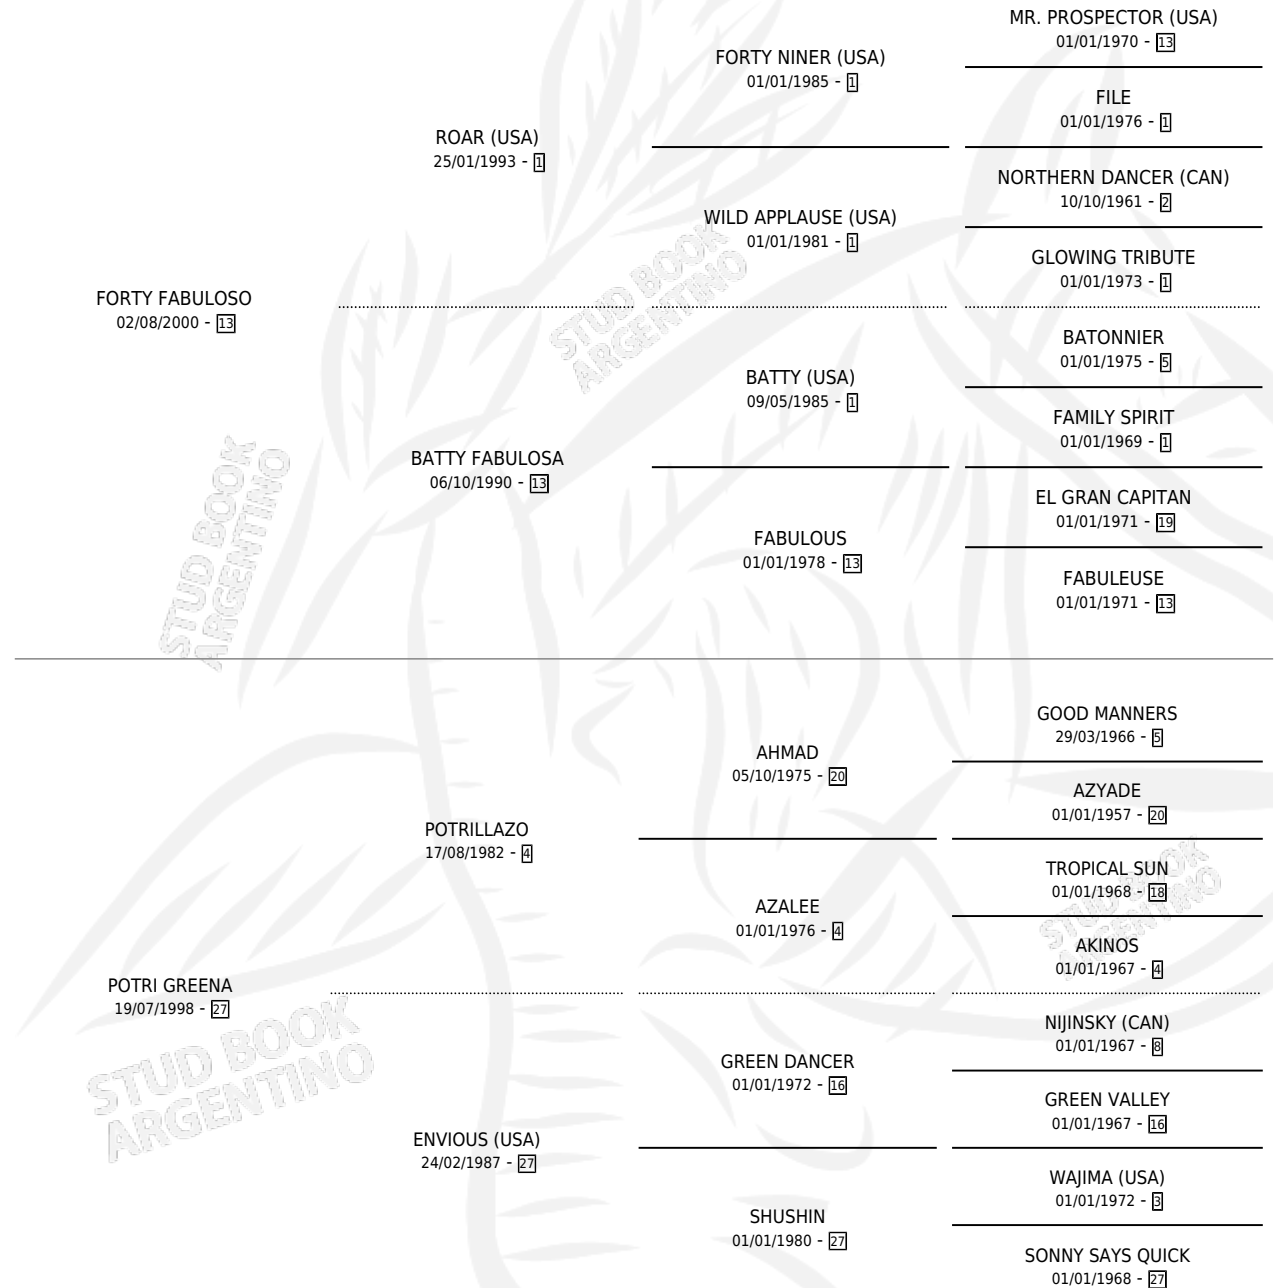

FORTY GREEN

por FORTY FABULOSO y POTRI GREENA por POTRILLAZO

Argentina · Macho · Zaino Colorado · SP · 29/09/2013
Familia 27-a · Volumen 41

ESTADO

TIPIFICACIÓN SANGUÍNEA	X
TIPIFICACIÓN POR ADN	✓
PASAPORTE	✓
IDENTIFICACIÓN POR MICROCHIP	✓
REPRODUCTOR	X

Lugar de nacimiento: Don Yayo

Criador: Don Yayo

PEDIGREE

CAMPAÑA

Solo carreras oficiales de Argentina

POR EDAD

EDAD	CC	1°	2°	3°	4°	5°	NP	CLC	CLG	CLCG1	CLGG1	IMPORTE	GANANCIA / CC
4 AÑOS	3	0	0	0	1	0	2	0	0	0	0	\$12,000	\$4,000
TOTALES	3	0	0	0	1	0	2	0	0	0	0	\$12,000	\$4,000
%		0.0%	0.0%	0.0%	33.3%	0.0%	66.7%	0.0%	0.0%	0.0%	0.0%		