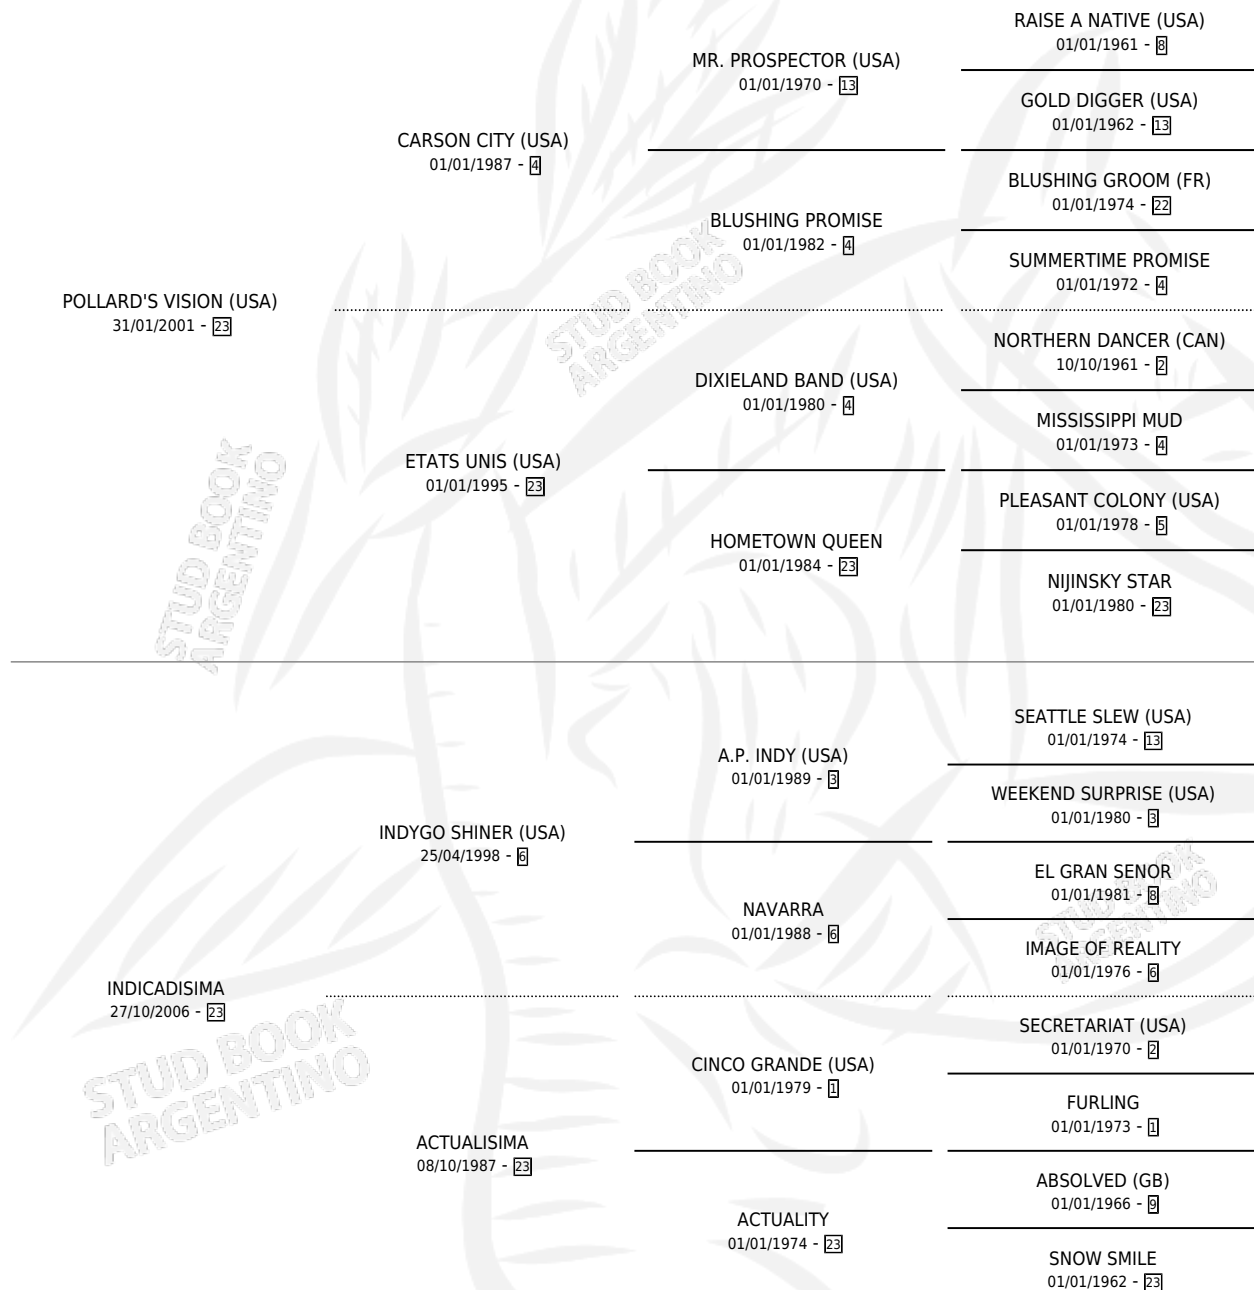

RE SECRETARIA

por **POLLARD'S VISION (USA)** y **INDICADISIMA** por **INDYGO SHINER (USA)**

Argentina · Hembra · Alazan · SP · 25/09/2013
Familia 23-a · Volumen 41

ESTADO

TIPIFICACIÓN SANGUÍNEA	X
TIPIFICACIÓN POR ADN	✓
PASAPORTE	✓
IDENTIFICACIÓN POR MICROCHIP	✓
REPRODUCTOR	✓

Lugar de nacimiento: Re Jagueles

Criador: Re Jagueles

~

HIJOS

	MACHOS	HEMBRAS
1 NACIERON	0	1
SIN ACTUACIONES		

PEDIGREE

S

mientos **1** / Efectividad **100%**

PADRILLO

PRODUCTO

CRIADOR

1ER SERVICIO

ÚLTIMO SERVICIO

INDY POINT

INDY FLOR (H A, 11/09/2022)

RE JAGUELES