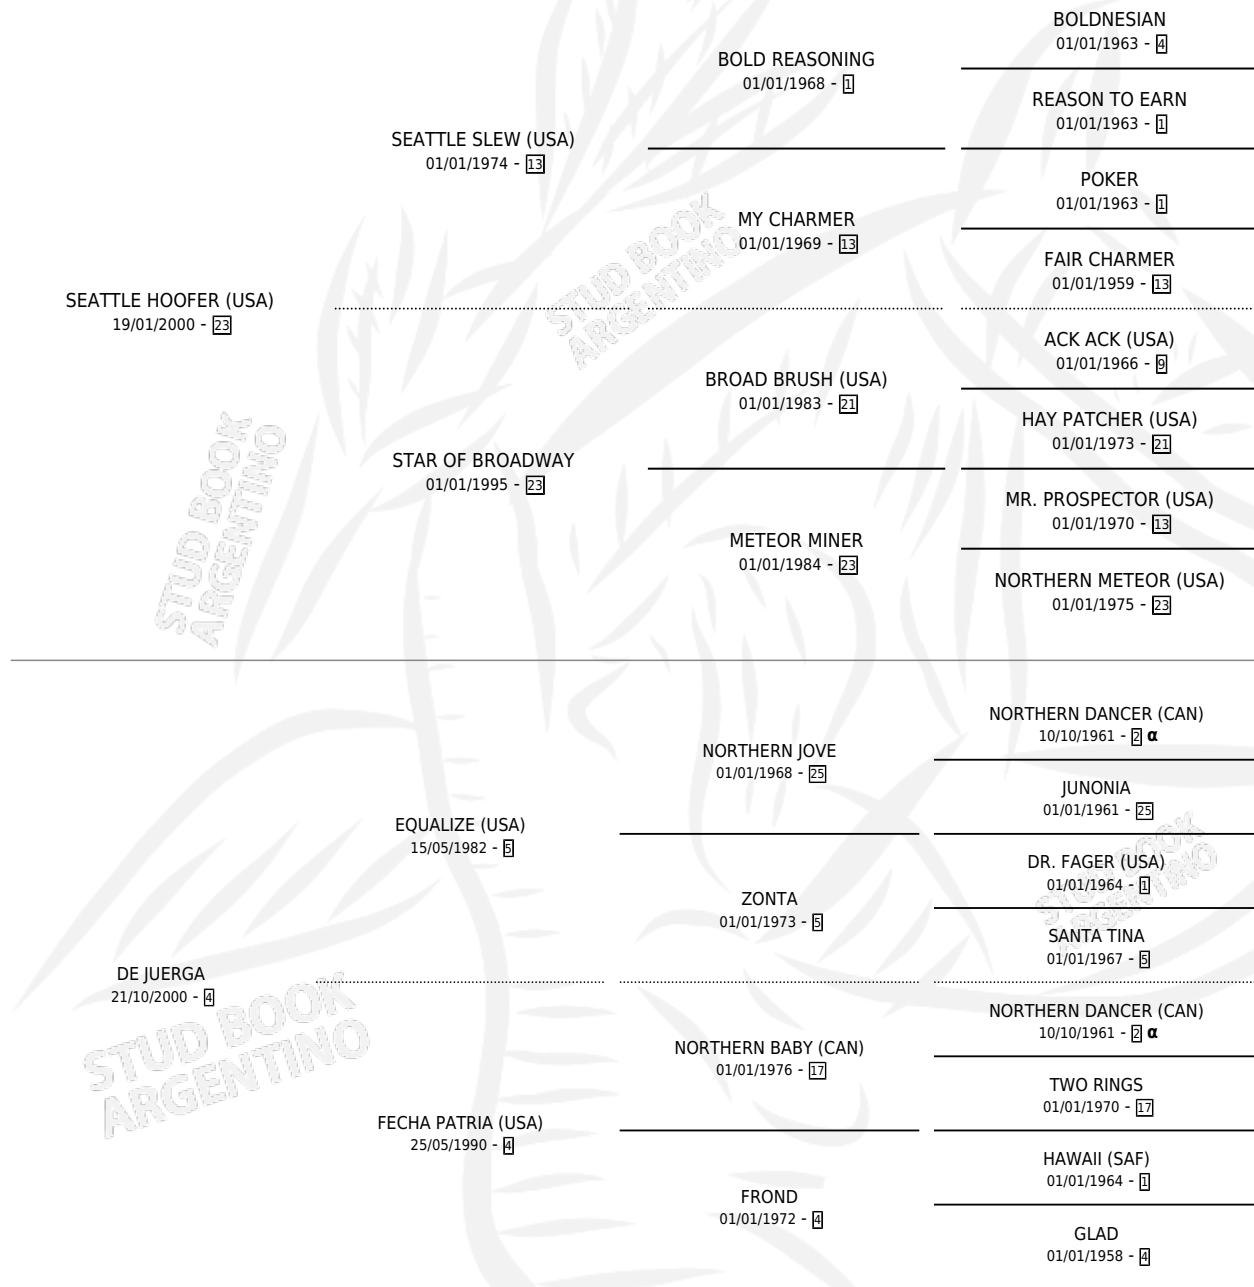

INDY HOOFER

PEDIGREE

por SEATTLE HOOFER (USA) y DE JUERGA por EQUALIZE (USA)

INBREEDING : α

Argentina · Macho · Zaino · SP · 21/09/2013
Familia 4-r · Volumen 41

ESTADO

TIPIFICACIÓN SANGUÍNEA	X
TIPIFICACIÓN POR ADN	✓
PASAPORTE	✓
IDENTIFICACIÓN POR MICROCHIP	✓
REPRODUCTOR	X

Lugar de nacimiento: Don Yayo
Criador: Don Yayo

CAMPAÑA

Solo carreras oficiales de Argentina

POR EDAD

EDAD	CC	1°	2°	3°	4°	5°	NP	CLC	CLG	CLCG1	CLGG1	IMPORTE	GANANCIA / CC
3 AÑOS	4	1	0	0	0	1	2	0	0	0	0	\$126,000	\$31,500
4 AÑOS	4	0	0	0	0	0	4	0	0	0	0	\$0	\$0
5 AÑOS	5	0	0	0	0	0	5	0	0	0	0	\$0	\$0
6 AÑOS	1	0	0	0	0	0	1	0	0	0	0	\$0	\$0
TOTALES	14	1	0	0	0	1	12	0	0	0	0	\$126,000	\$9,000
%		7.1%	0.0%	0.0%	0.0%	7.1%	85.7%	0.0%	0.0%	0.0%	0.0%		

Ganador en Palermo - \$126,000, a los 3 años.

POR DISTANCIA

HIPODROMO	CC	1°	2°	3°	4°	5°	NP	CLC	CLG	CLCG1	CLGG1	IMPORTE
LA PLATA	1	0	0	0	0	0	1	0	0	0	0	\$0
1000 MTS	1	0	0	0	0	0	1	0	0	0	0	\$0
SAN ISIDRO	3	0	0	0	0	0	3	0	0	0	0	\$0
1100 MTS	1	0	0	0	0	0	1	0	0	0	0	\$0
1200 MTS	1	0	0	0	0	0	1	0	0	0	0	\$0
1000 MTS	1	0	0	0	0	0	1	0	0	0	0	\$0
PALERMO	10	1	0	0	0	1	8	0	0	0	0	\$126,000
1000 MTS	10	1	0	0	0	1	8	0	0	0	0	\$126,000