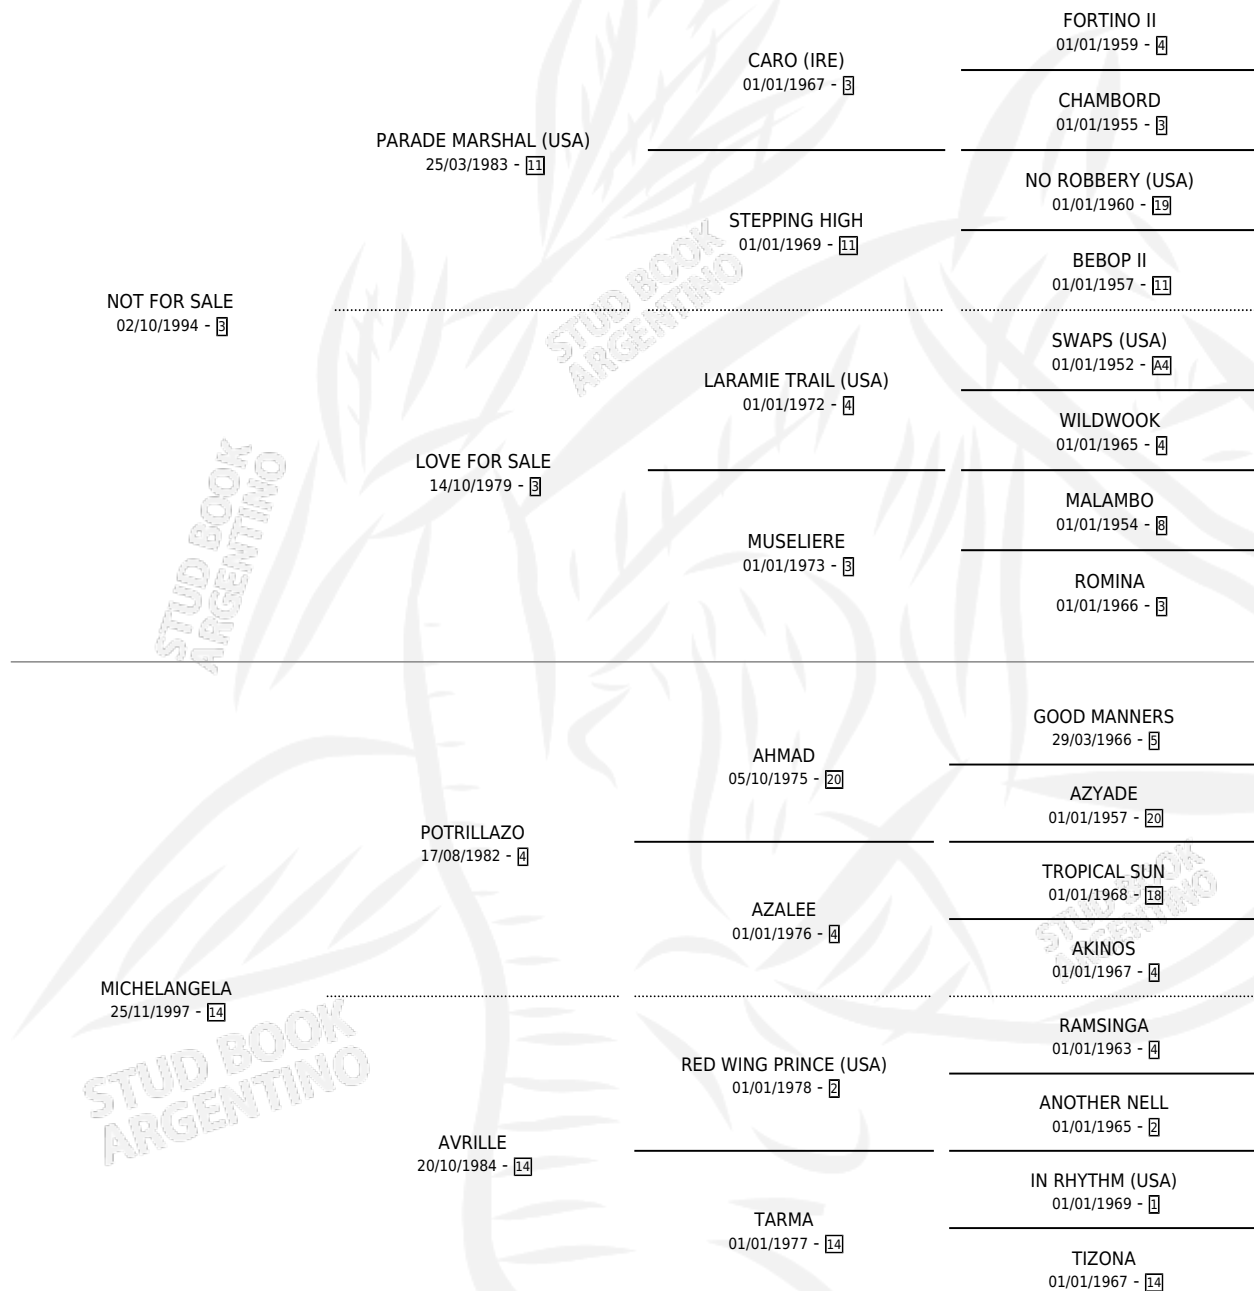

CLASS FOR SALE

por NOT FOR SALE y MICHELANGELA por POTRILAZO

Argentina · Macho · Zaino · SP · 21/09/2013
Familia 14-a · Volumen 41

ESTADO

TIPIFICACIÓN SANGUÍNEA	X
TIPIFICACIÓN POR ADN	✓
PASAPORTE	✓
IDENTIFICACIÓN POR MICROCHIP	✓
REPRODUCTOR	X

Lugar de nacimiento: Don Yayo

Criador: Don Yayo

PEDIGREE

CAMPAÑA

Solo carreras oficiales de Argentina

POR EDAD

EDAD	CC	1°	2°	3°	4°	5°	NP	CLC	CLG	CLCG1	CLGG1	IMPORTE	GANANCIA / CC
3 AÑOS	2	0	0	0	0	1	1	0	0	0	0	\$16,200	\$8,100
TOTALES	2	0	0	0	0	1	1	0	0	0	0	\$16,200	\$8,100
%		0.0%	0.0%	0.0%	0.0%	50.0%	50.0%	0.0%	0.0%	0.0%	0.0%		