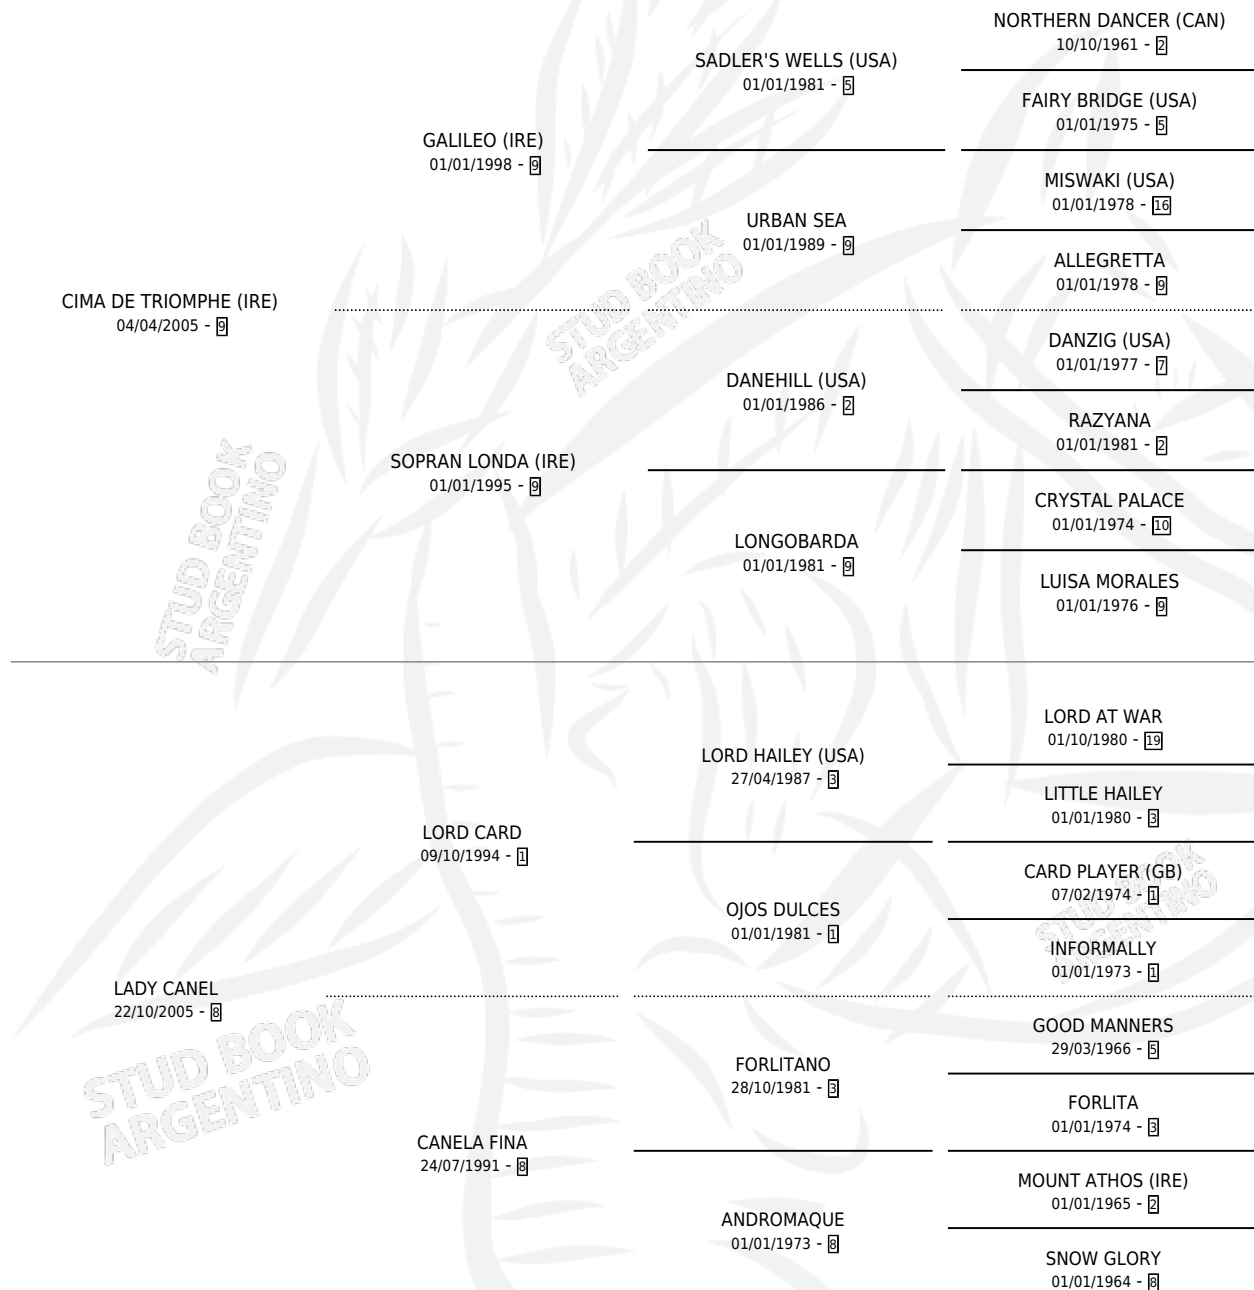

ARC DU TRIOMPHE

por CIMA DE TRIOMPHE (IRE) y LADY CANEL por LORD CARD

Argentina · Hembra · Tordillo · SP · 25/09/2013
Familia 8-c · Volumen 41

ESTADO

TIPIFICACIÓN SANGUÍNEA	X
TIPIFICACIÓN POR ADN	✓
PASAPORTE	✓
IDENTIFICACIÓN POR MICROCHIP	✓
REPRODUCTOR	✓

Lugar de nacimiento: Los Prados
Criador: Sternberg Jorge Raul

PEDIGREE

CAMPAÑA

Solo carreras oficiales de Argentina

POR EDAD

EDAD	CC	1°	2°	3°	4°	5°	NP	CLC	CLG	CLCG1	CLGG1	IMPORTE	GANANCIA / CC
3 AÑOS	1	0	0	0	0	0	1	0	0	0	0	\$0	\$0
4 AÑOS	4	0	0	0	0	0	4	0	0	0	0	\$0	\$0
5 AÑOS	9	0	0	0	1	2	6	0	0	0	0	\$29,060	\$3,229
TOTALES	14	0	0	0	1	2	11	0	0	0	0	\$29,060	\$2,076
%		0.0%	0.0%	0.0%	7.1%	14.3%	78.6%	0.0%	0.0%	0.0%	0.0%		