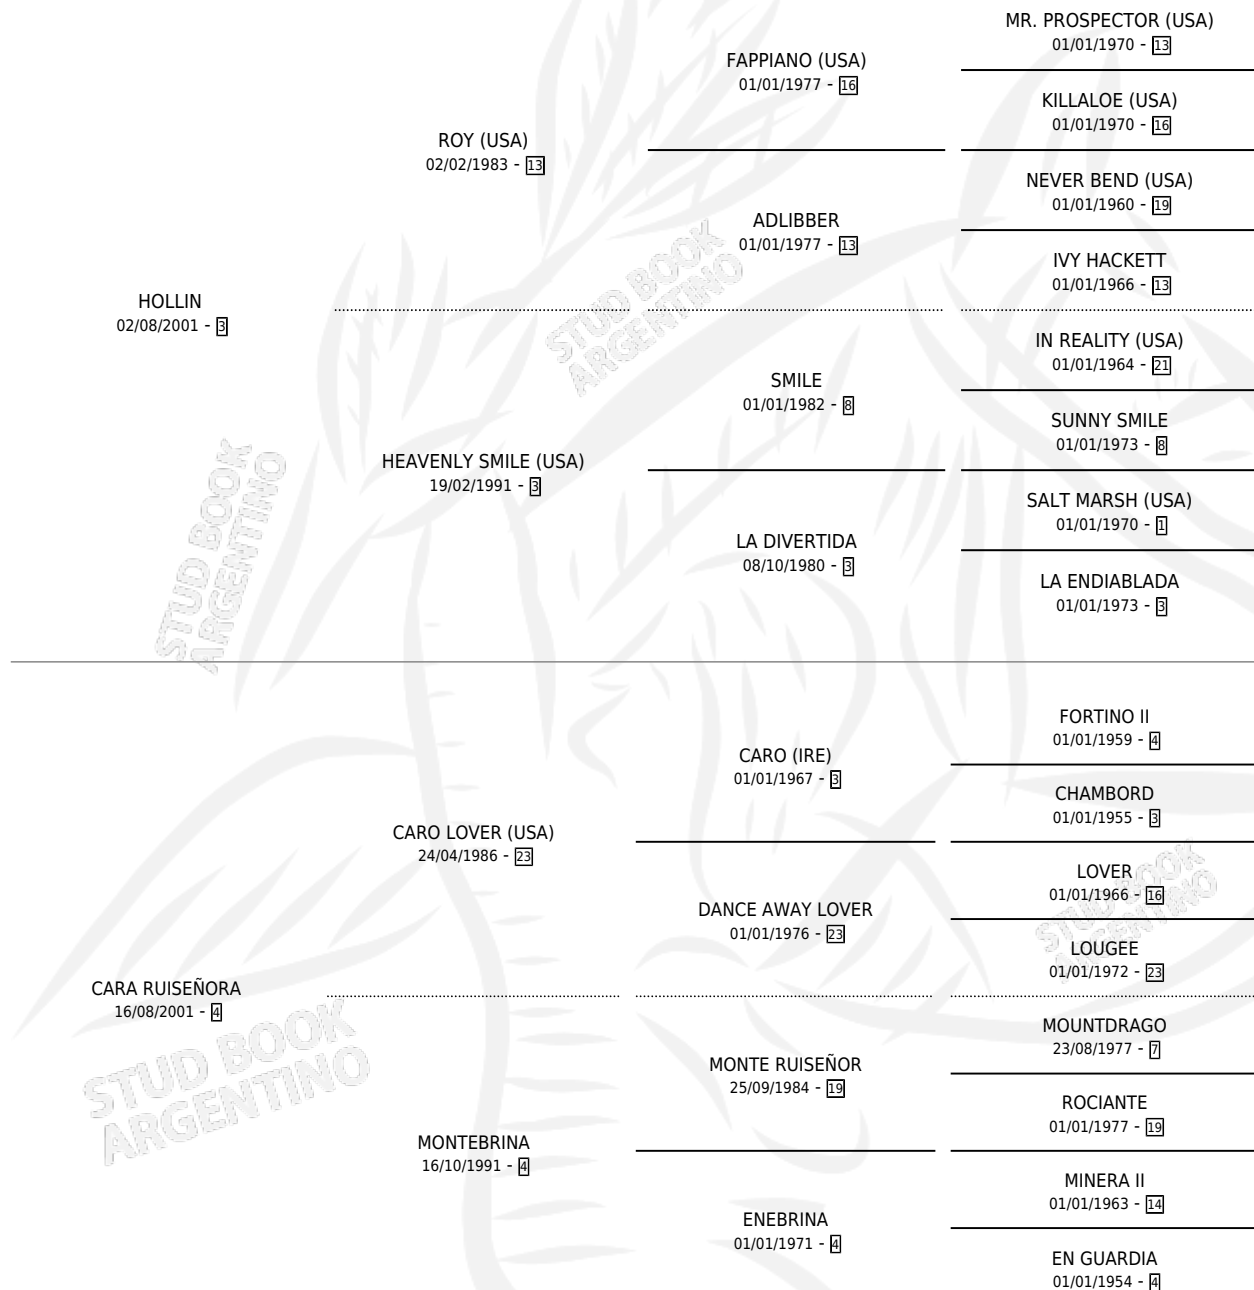

ENEBRINA LLIN

por HOLLIN y CARA RUISEÑORA por CARO LOVER (USA)

Argentina · Hembra · Alazan · SP · 22/09/2013
Familia 4-e · Volumen 41

ESTADO

TIPIFICACIÓN SANGUÍNEA	X
TIPIFICACIÓN POR ADN	✓
PASAPORTE	✓
IDENTIFICACIÓN POR MICROCHIP	✓
REPRODUCTOR	✓

Lugar de nacimiento: Campo particular

Criador: Bonacci Javier Abel

~

HIJOS

	MACHOS	HEMBRAS
3 NACIERON	2	1

SIN ACTUACIONES

PEDIGREE

CAMPAÑA

Solo carreras oficiales de Argentina

POR EDAD

EDAD	CC	1°	2°	3°	4°	5°	NP	CLC	CLG	CLCG1	CLGG1	IMPORTE	GANANCIA / CC
4 AÑOS	5	0	0	0	0	0	5	0	0	0	0	\$0	\$0
TOTALES	5	0	0	0	0	0	5	0	0	0	0	\$0	\$0
%		0.0%	0.0%	0.0%	0.0%	0.0%	100%	0.0%	0.0%	0.0%	0.0%		