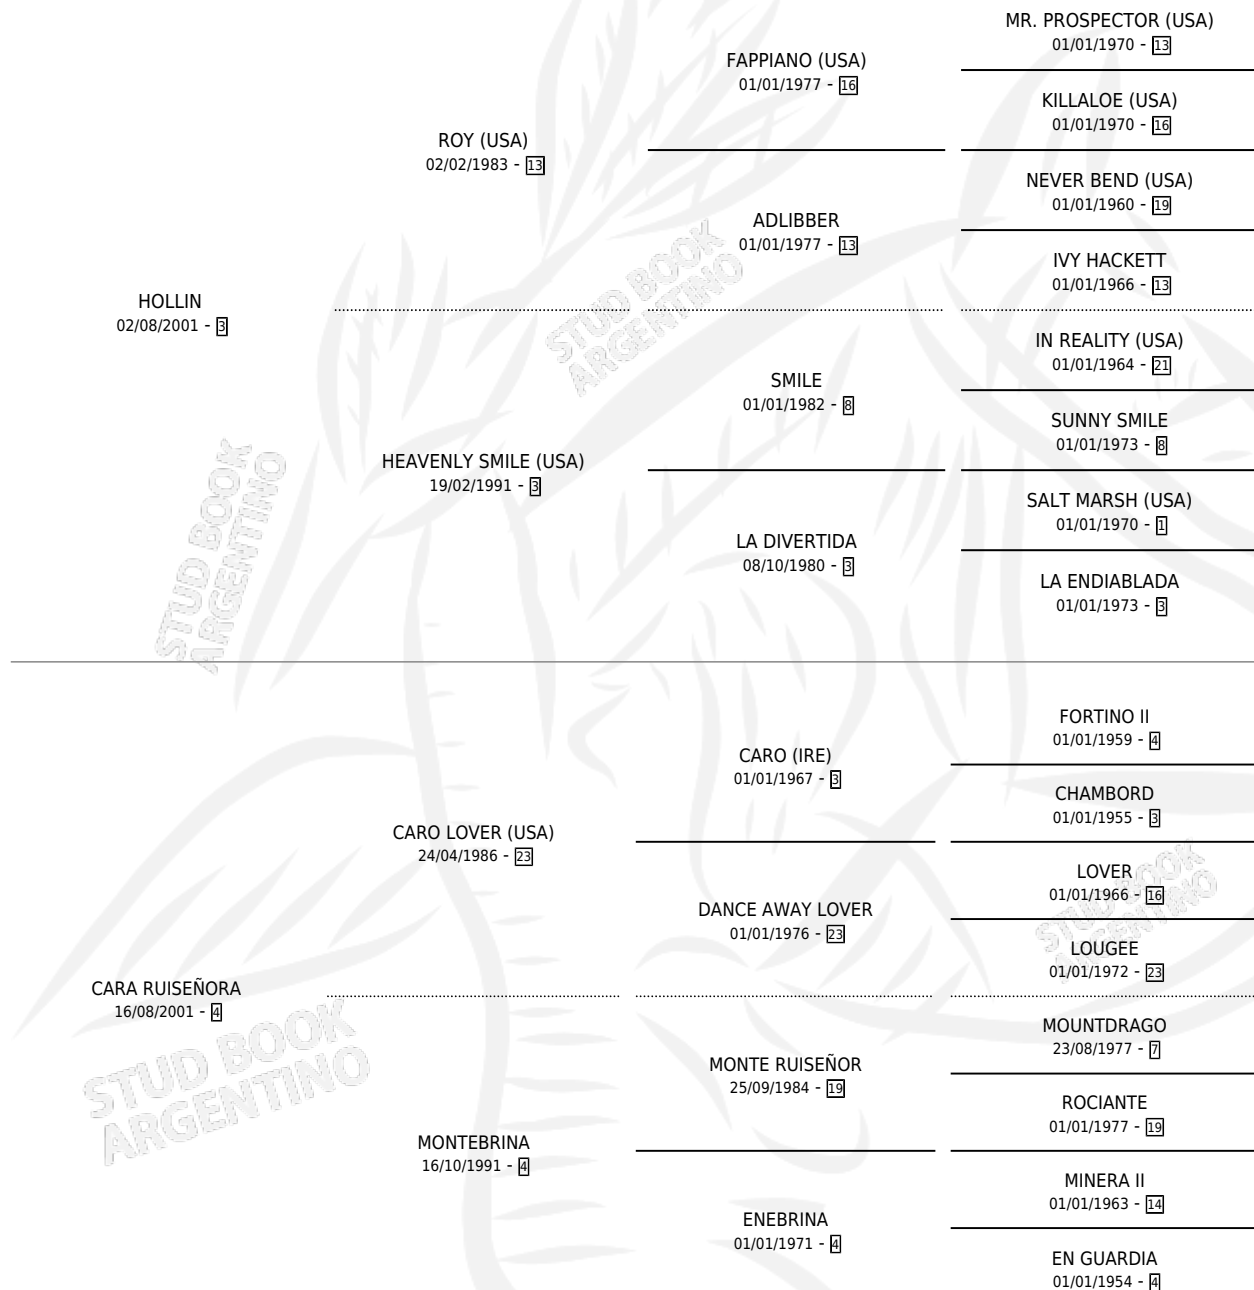

ENEBRINA LLIN

por HOLLIN y CARA RUISEÑORA por CARO LOVER (USA)

Argentina · Hembra · Alazan · SP · 22/09/2013
Familia 4-e · Volumen 41

ESTADO

TIPIFICACIÓN SANGUÍNEA	X
TIPIFICACIÓN POR ADN	✓
PASAPORTE	✓
IDENTIFICACIÓN POR MICROCHIP	✓
REPRODUCTOR	✓

Lugar de nacimiento: Campo Particular

Criador: Bonacci Javier Abel

~

HIJOS

	MACHOS	HEMBRAS
2 NACIERON	1	1

SIN ACTUACIONES

PEDIGREE