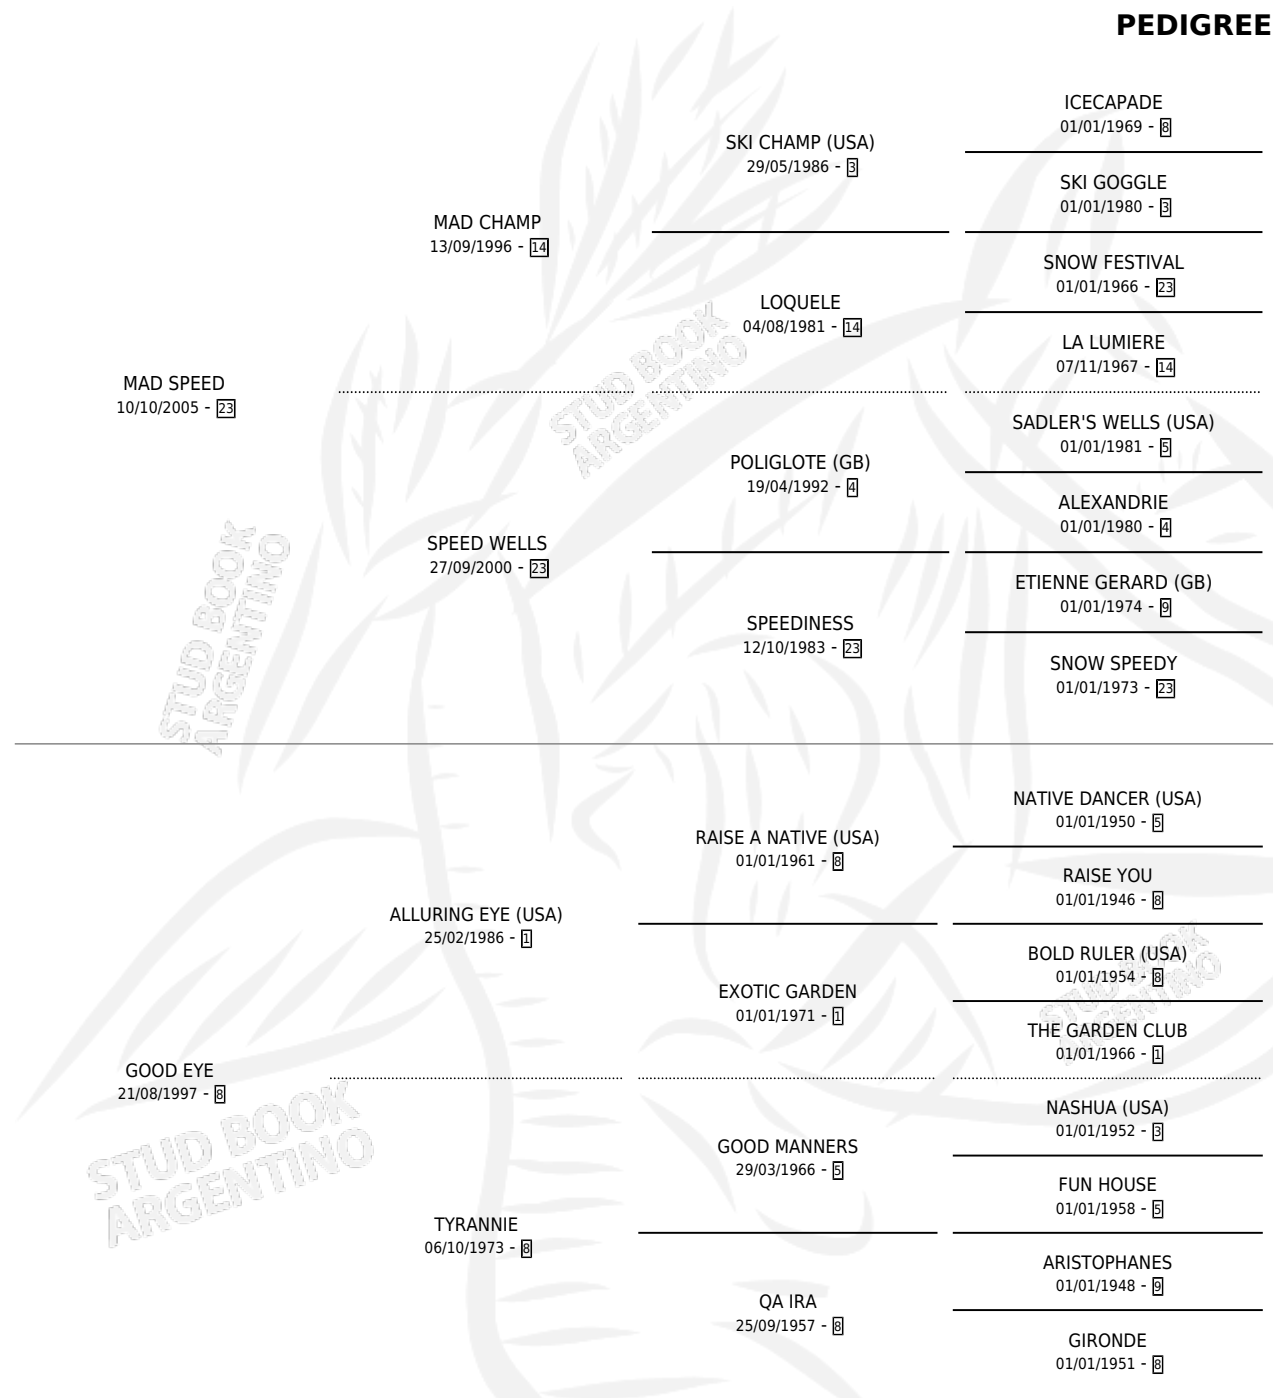

SINARA

por MAD SPEED y GOOD EYE por ALLURING EYE (USA)

Argentina · Hembra · Tordillo · SP · 27/09/2013

Familia 8-i · Volumen 41

ESTADO

TIPIFICACIÓN SANGUÍNEA	X
TIPIFICACIÓN POR ADN	✓
PASAPORTE	✓
IDENTIFICACIÓN POR MICROCHIP	✓
REPRODUCTOR	✓

Lugar de nacimiento: Don Teo

Criador: Don Teo

PEDIGREE

S

mientos 0 / Efectividad 0.00%

PADRILLO

PRODUCTO

CRIADOR

1ER SERVICIO

ÚLTIMO SERVICIO

DIAMENT DU ROLON (FR)

∅

07/12/2016

07/12/2016

SINARA

Datos oficiales del Stud Book Argentino