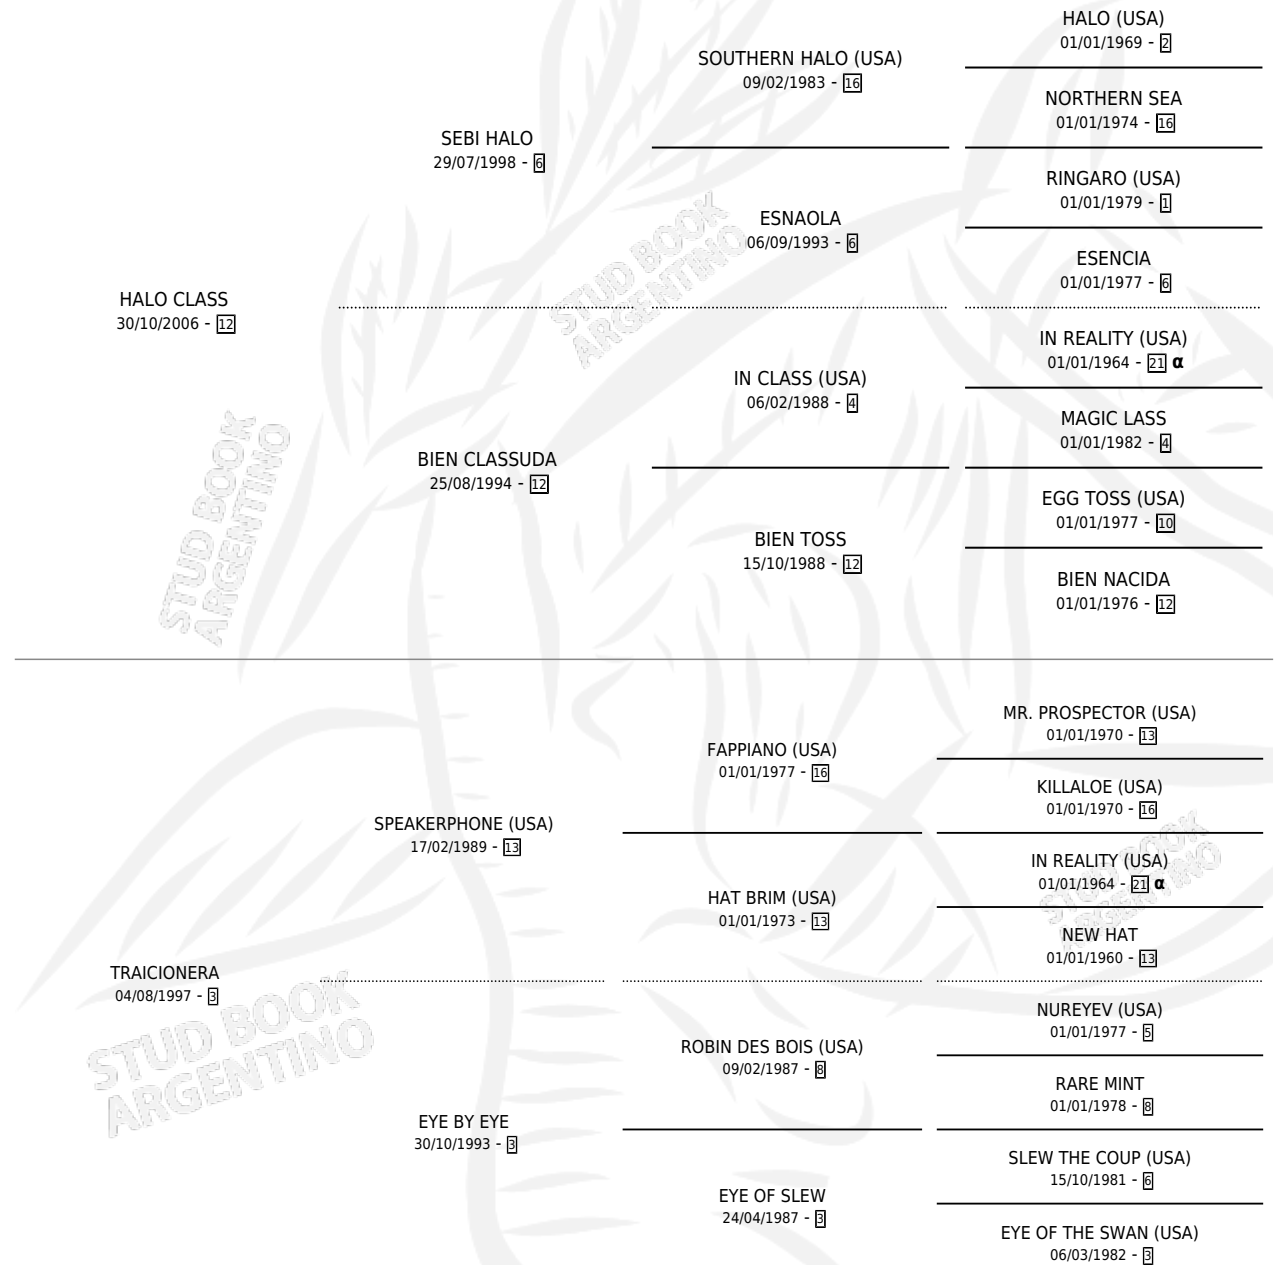

MARIANITA CLASS

por HALO CLASS y TRACIONERA por SPEAKERPHONE (USA)

Argentina · Hembra · Zaino Colorado · SP · 19/10/2013
Familia 3-h · Volumen 41

ESTADO

TIPIFICACIÓN SANGUÍNEA	X
TIPIFICACIÓN POR ADN	✓
PASAPORTE	✓
IDENTIFICACIÓN POR MICROCHIP	✓
REPRODUCTOR	X

Lugar de nacimiento: Don Luis Toro

Criador: Bruzzone Jorge Marcelo

PEDIGREE

INBREEDING : α

CAMPAÑA

Solo carreras oficiales de Argentina

POR EDAD

EDAD	CC	1°	2°	3°	4°	5°	NP	CLC	CLG	CLCG1	CLGG1	IMPORTE	GANANCIA / CC
3 AÑOS	4	0	0	0	0	0	4	0	0	0	0	\$0	\$0
4 AÑOS	4	0	0	0	0	0	4	0	0	0	0	\$0	\$0
6 AÑOS	1	0	0	0	0	0	1	0	0	0	0	\$0	\$0
TOTALES	9	0	0	0	0	0	9	0	0	0	0	\$0	\$0
%		0.0%	0.0%	0.0%	0.0%	0.0%	100%	0.0%	0.0%	0.0%	0.0%		