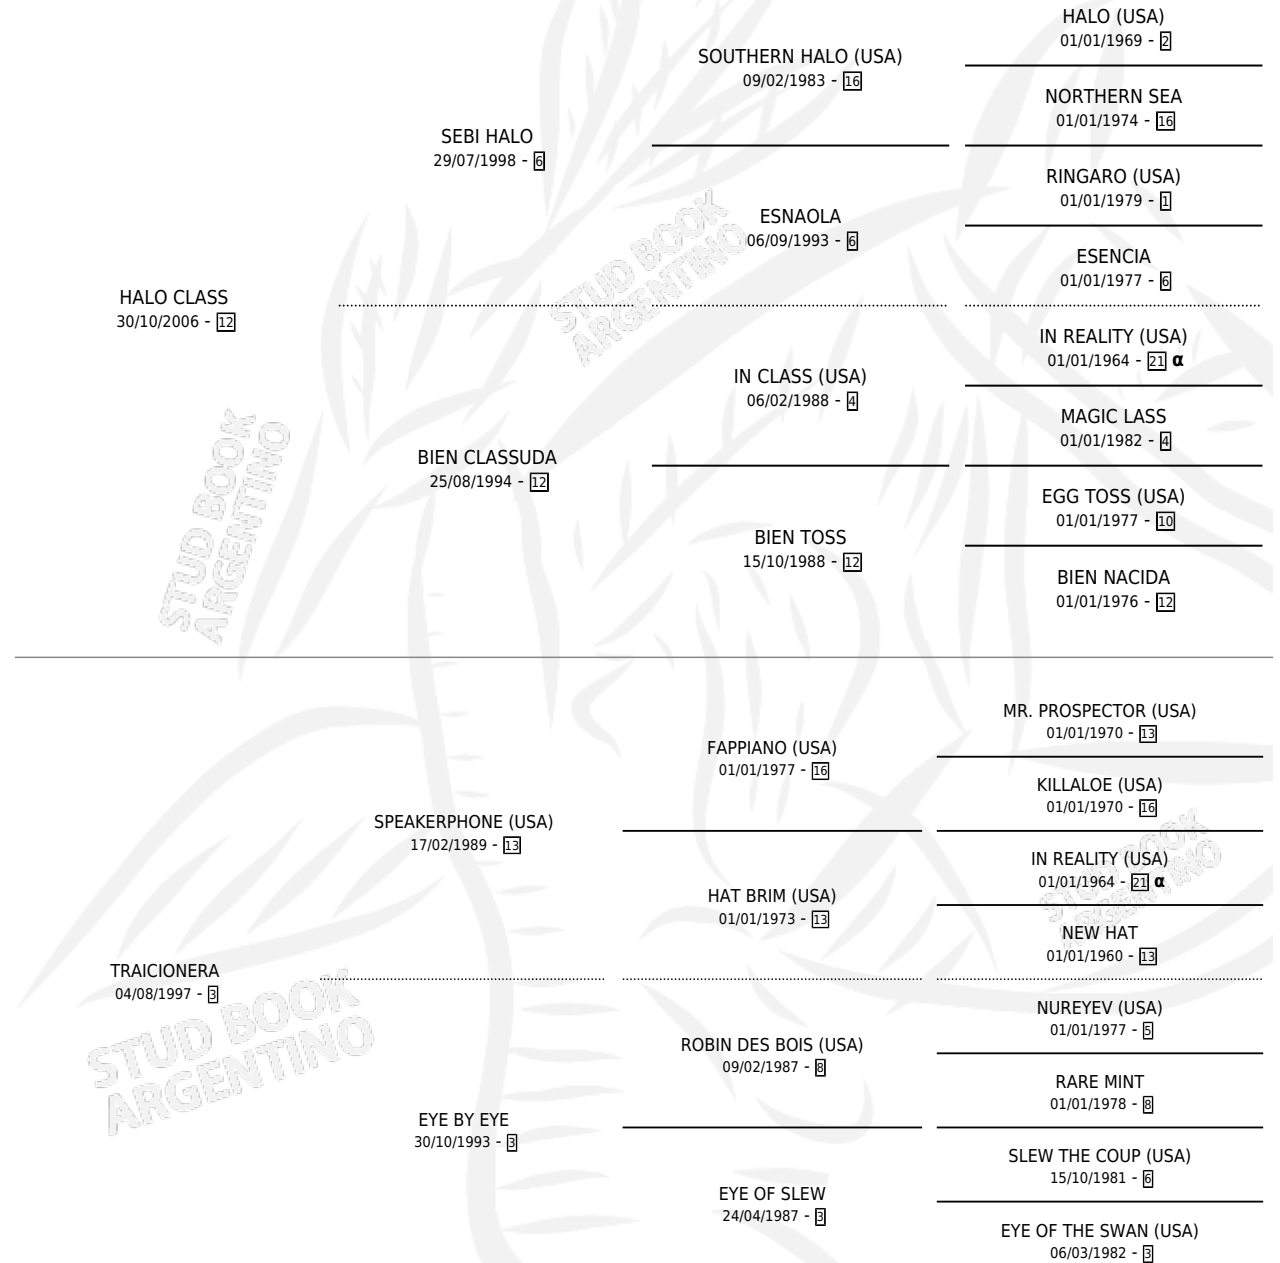

MARIANITA CLASS

por HALO CLASS y TRAICIONERA por SPEAKERPHONE (USA)

Argentina · Hembra · Zaino Colorado · SP · 19/10/2013
Familia 3-h · Volumen 41

ESTADO

TIPIFICACIÓN SANGUÍNEA	X
TIPIFICACIÓN POR ADN	✓
PASAPORTE	✓
IDENTIFICACIÓN POR MICROCHIP	✓
REPRODUCTOR	X

Lugar de nacimiento: Don Luis Toro

Criador: Bruzzone Jorge Marcelo

PEDIGREE

INBREEDING : α

CAMPAÑA

Solo carreras oficiales de Argentina

POR EDAD

EDAD	CC	1°	2°	3°	4°	5°	NP	CLC	CLG	CLCG1	CLGG1	IMPORTE	GANANCIA / CC
3 AÑOS	4	0	0	0	0	0	4	0	0	0	0	\$0	\$0
4 AÑOS	4	0	0	0	0	0	4	0	0	0	0	\$0	\$0
6 AÑOS	1	0	0	0	0	0	1	0	0	0	0	\$0	\$0
TOTALES	9	0	0	0	0	0	9	0	0	0	0	\$0	\$0
%		0.0%	0.0%	0.0%	0.0%	0.0%	100%	0.0%	0.0%	0.0%	0.0%		