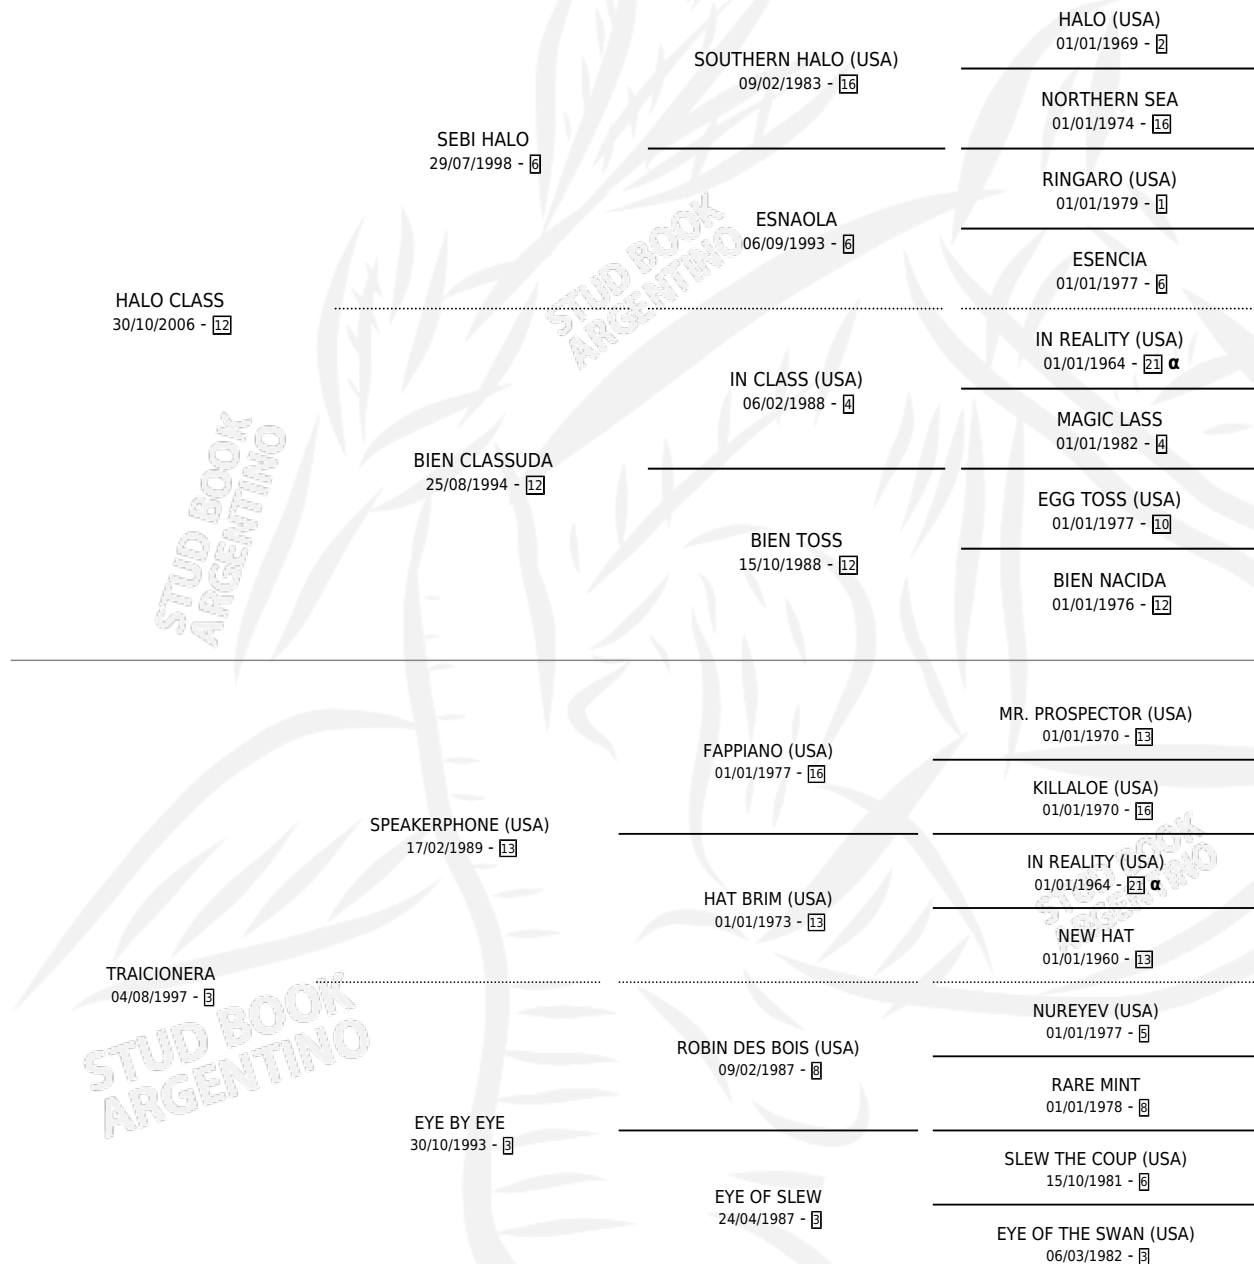

# MARIANITA CLASS

por HALO CLASS y TRAICIONERA por SPEAKERPHONE (USA)

Argentina · Hembra · Zaino Colorado · SP · 19/10/2013  
Familia 3-h · Volumen 41

## ESTADO

TIPIFICACIÓN SANGUÍNEA	X
TIPIFICACIÓN POR ADN	✓
PASAPORTE	✓
IDENTIFICACIÓN POR MICROCHIP	✓
REPRODUCTOR	X

**Lugar de nacimiento:** Don Luis Toro

**Criador:** Bruzzone Jorge Marcelo

## PEDIGREE

INBREEDING :  $\alpha$