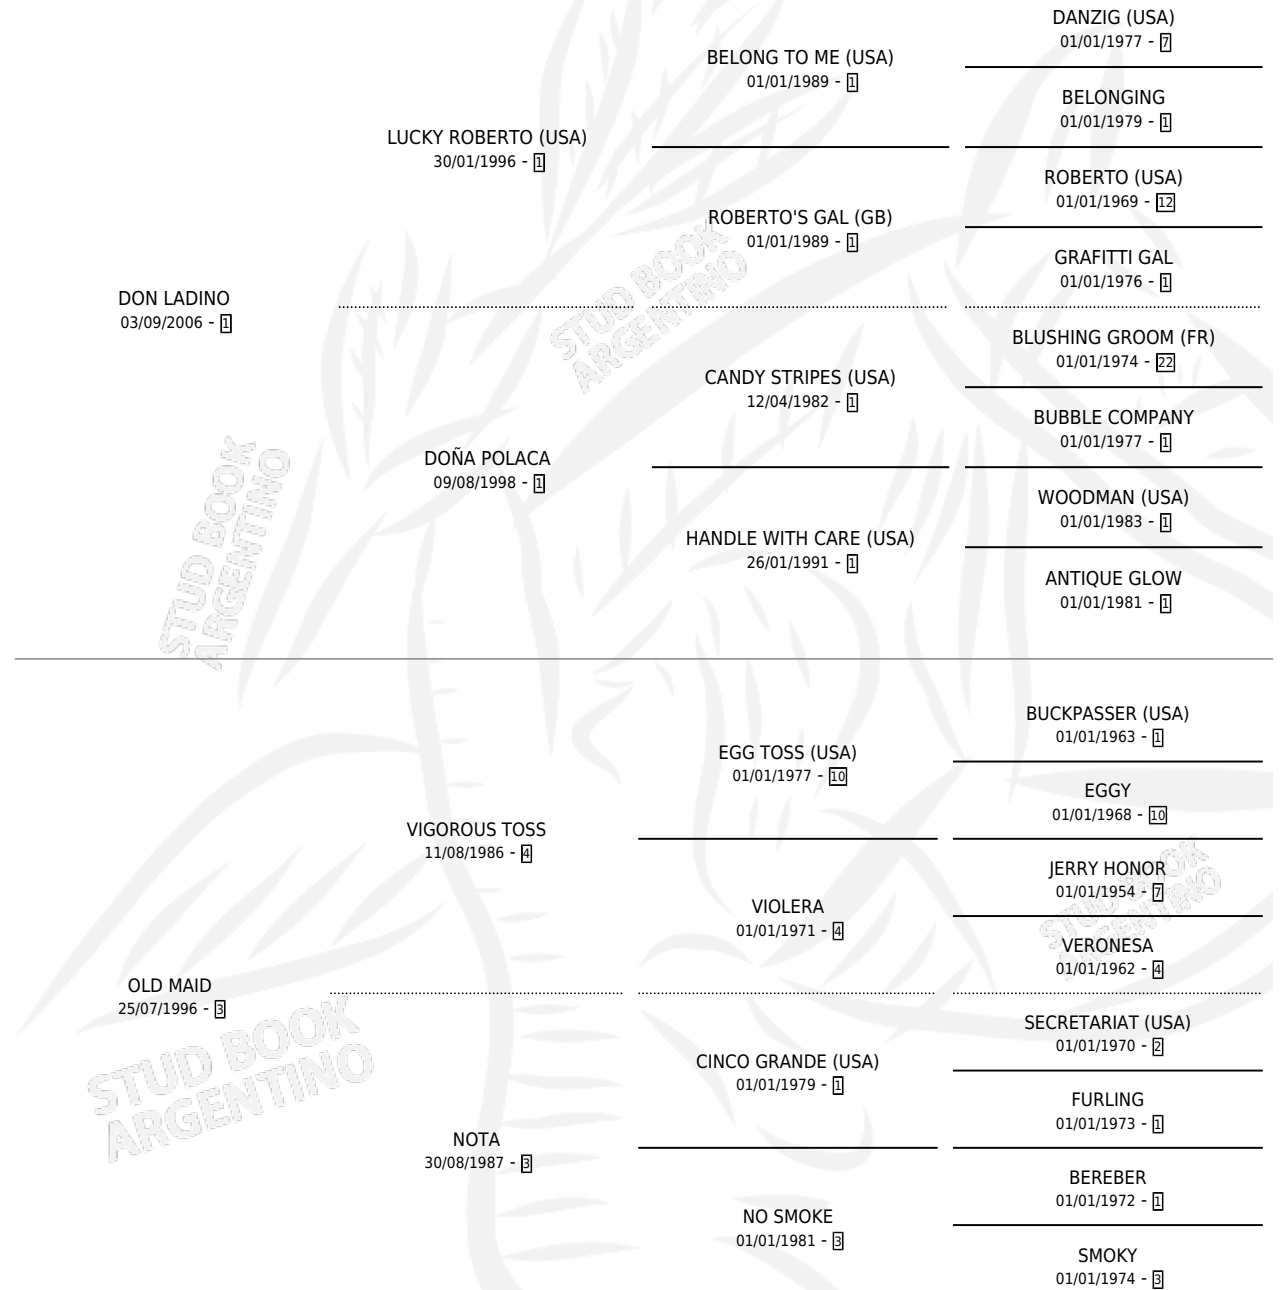

MAYRA LADINA

por DON LADINO y OLD MAID por VIGOROUS TOSS

Argentina · Hembra · Alazan · SP · 27/09/2013
Familia 3-j · Volumen 41

ESTADO

TIPIFICACIÓN SANGUÍNEA	X
TIPIFICACIÓN POR ADN	X
PASAPORTE	X
IDENTIFICACIÓN POR MICROCHIP	✓
REPRODUCTOR	X

Lugar de nacimiento: Loventue

Criador: Veliz Javier

PEDIGREE

MAYRA LADINA

Datos oficiales del Stud Book Argentino

Documento generado el 12/06/2026

studbook.org.ar