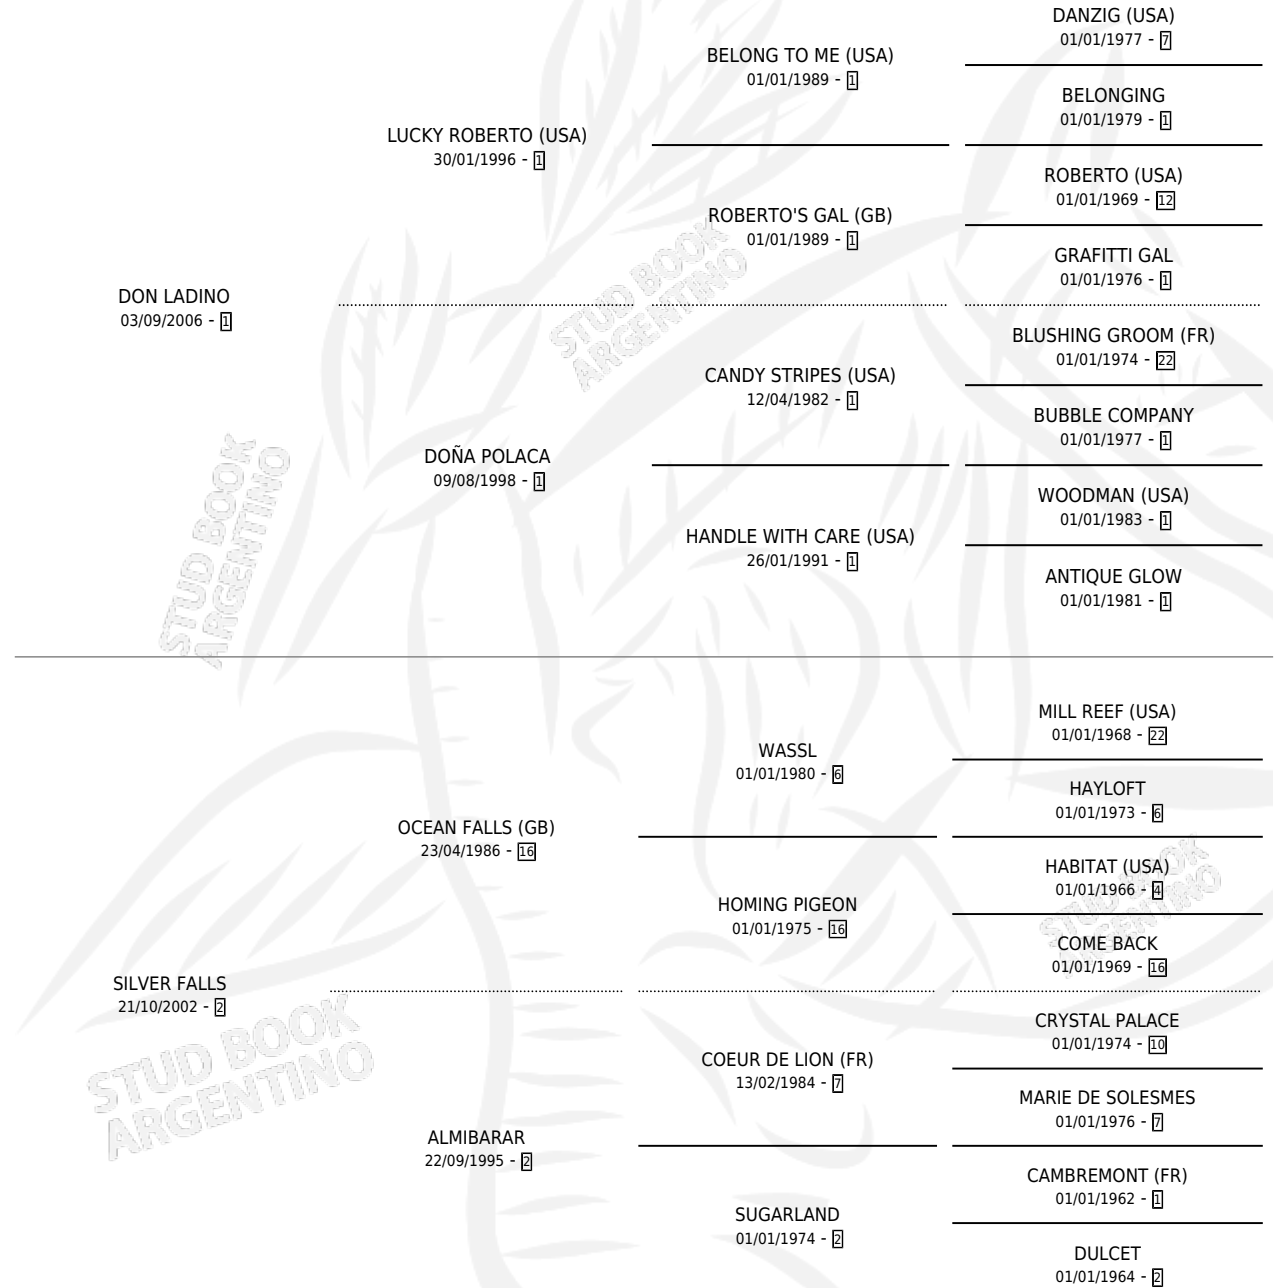

SILVANO LADINO

por DON LADINO y SILVER FALLS por OCEAN FALLS (GB)

Argentina · Macho · Alazan · SP · 18/10/2013
Familia 2-n · Volumen 41

ESTADO

| | |
|------------------------------|---|
| TIPIFICACIÓN SANGUÍNEA | X |
| TIPIFICACIÓN POR ADN | ✓ |
| PASAPORTE | ✓ |
| IDENTIFICACIÓN POR MICROCHIP | ✓ |
| REPRODUCTOR | X |

Lugar de nacimiento: Loventue

Criador: Loventue

PEDIGREE

SILVANO LADINO

Datos oficiales del Stud Book Argentino

Documento generado el 14/05/2026

studbook.org.ar