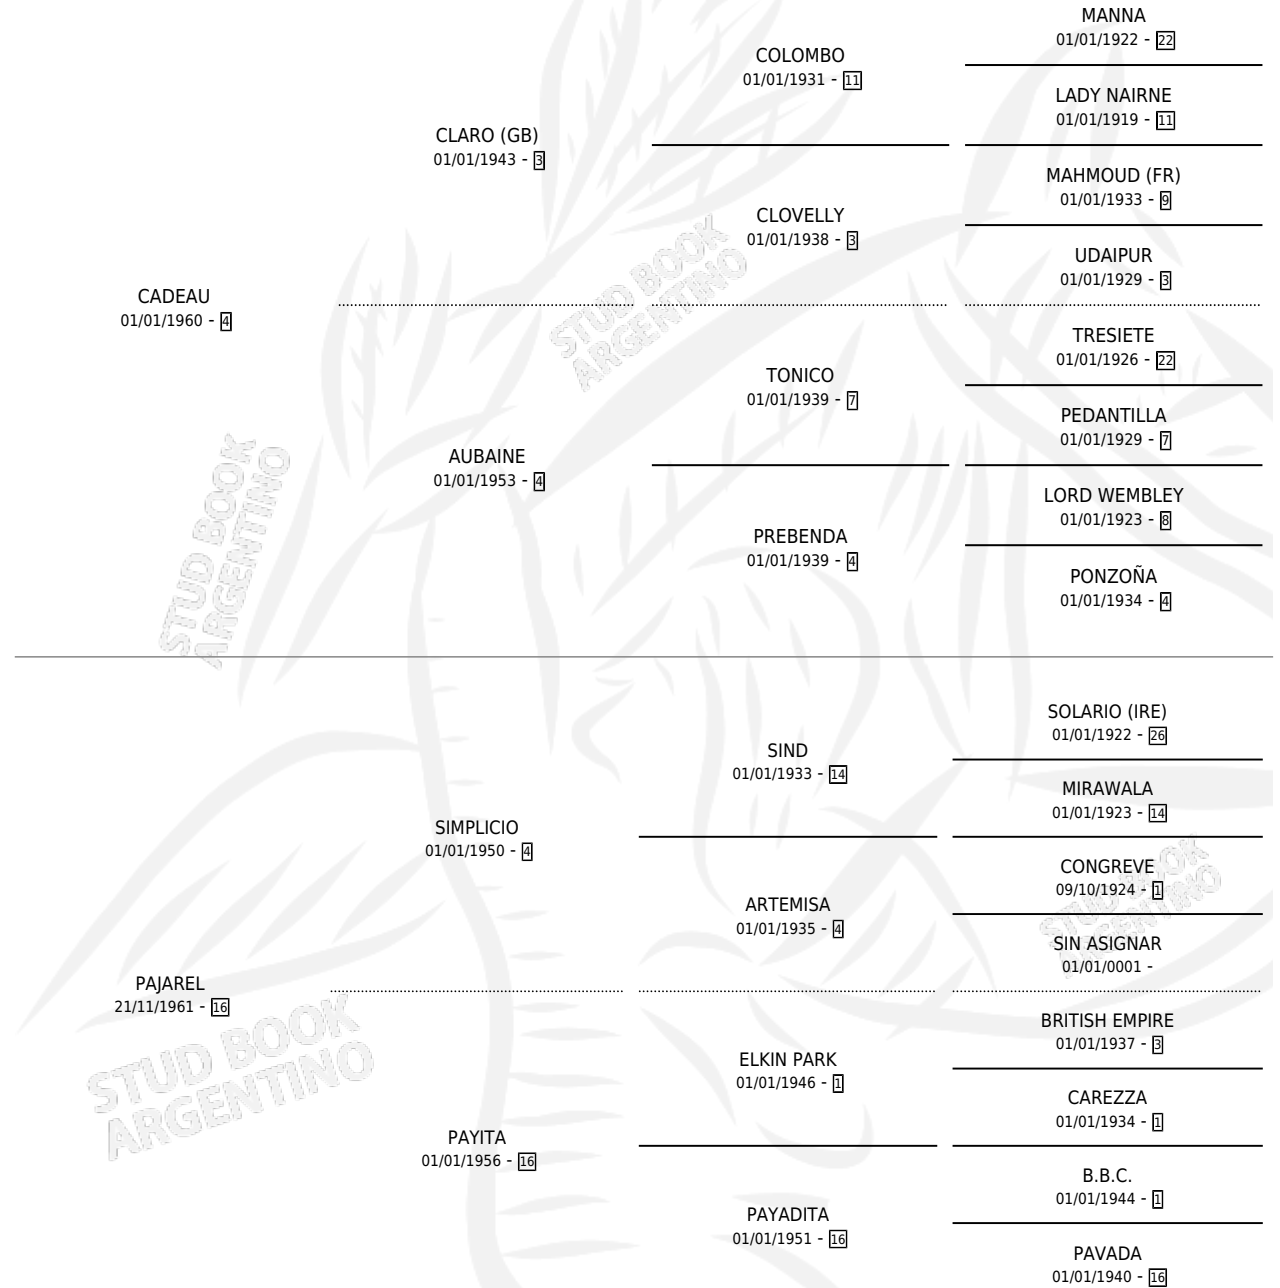

# IRISH BIRD

por CADEAU y PAJAREL por SIMPLICIO

Argentina · Macho · Alazan · SP · 02/10/1976  
Familia 16-b · Volumen 29

## ESTADO

TIPIFICACIÓN SANGUÍNEA	X
TIPIFICACIÓN POR ADN	X
PASAPORTE	X
IDENTIFICACIÓN POR MICROCHIP	X
REPRODUCTOR	X

**Lugar de nacimiento:** Campo particular

**Criador:** Sin dato